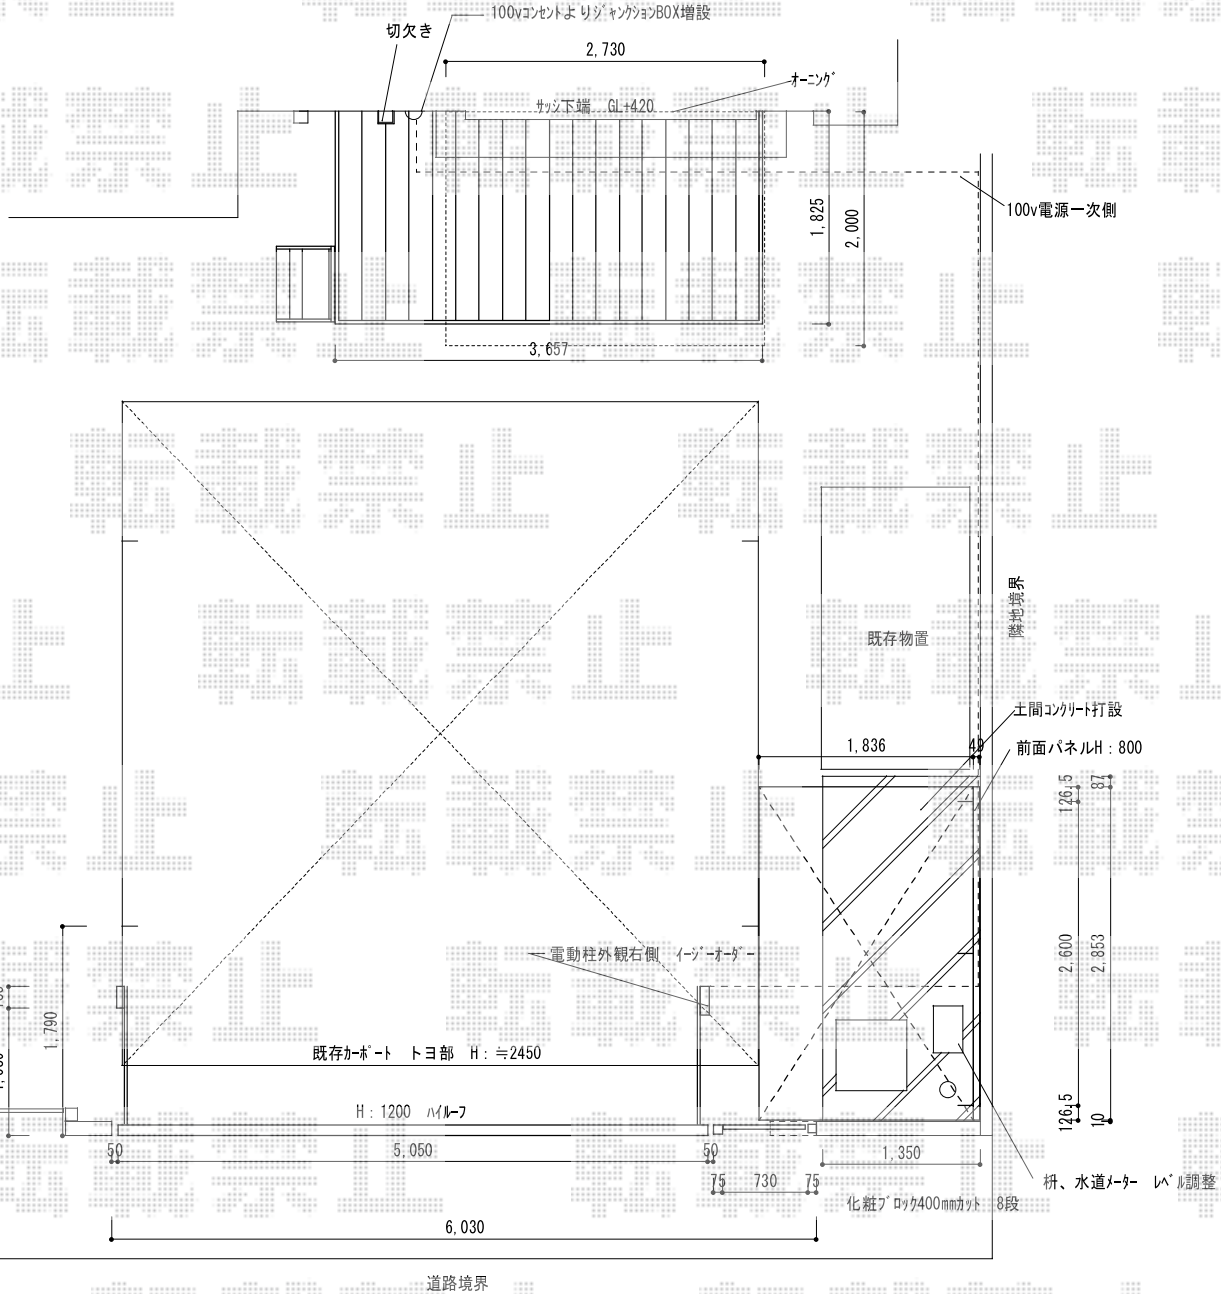

# サイクルポート・カーポート・門扉

TOEX ワイドオーバードアS5型 電動式  
 本体 (W×H) = (5,050×1,200mm) 色: シヤイングレー+柿渋  
 柱仕様: ハイルフ柱仕様 (有効通過高2,150mm)  
 駆動: 2モーター駆動/AC100V結線用柱仕様 リモコン: 標準2個入

トステム  
 エックスルーフ サイクルポート 1面囲い 積雪~20cm対応  
 幅=1,836mm  
 奥行=2,853mm  
 色: シヤイングレー  
 屋根材: ポリカーボネート (ブルースモーク)  
 柱仕様: 標準柱仕様 (有効高 約2,000mm)  
 オプション: サイドパネルH800 1段 (間柱1本)

TOEX ライフモダンII YA型門扉 片開き 柱使用  
 扉1枚 (W×H) = (700×1,200mm)  
 色: シヤイングレー+柿渋  
 錠: シリンダーRD錠  
 開き: 内開き

現場状況や作図制限により概略図の内容と多少の違いが生じることがございます。  
 施工時は、現場優先とさせて頂きたく思いますので、お立会い頂き、  
 最終のご指示のほど、何卒、宜しくお願い致します。

EX-SHOP  
[HTTP://WWW.EX-SHOP.NET](http://www.ex-shop.net)