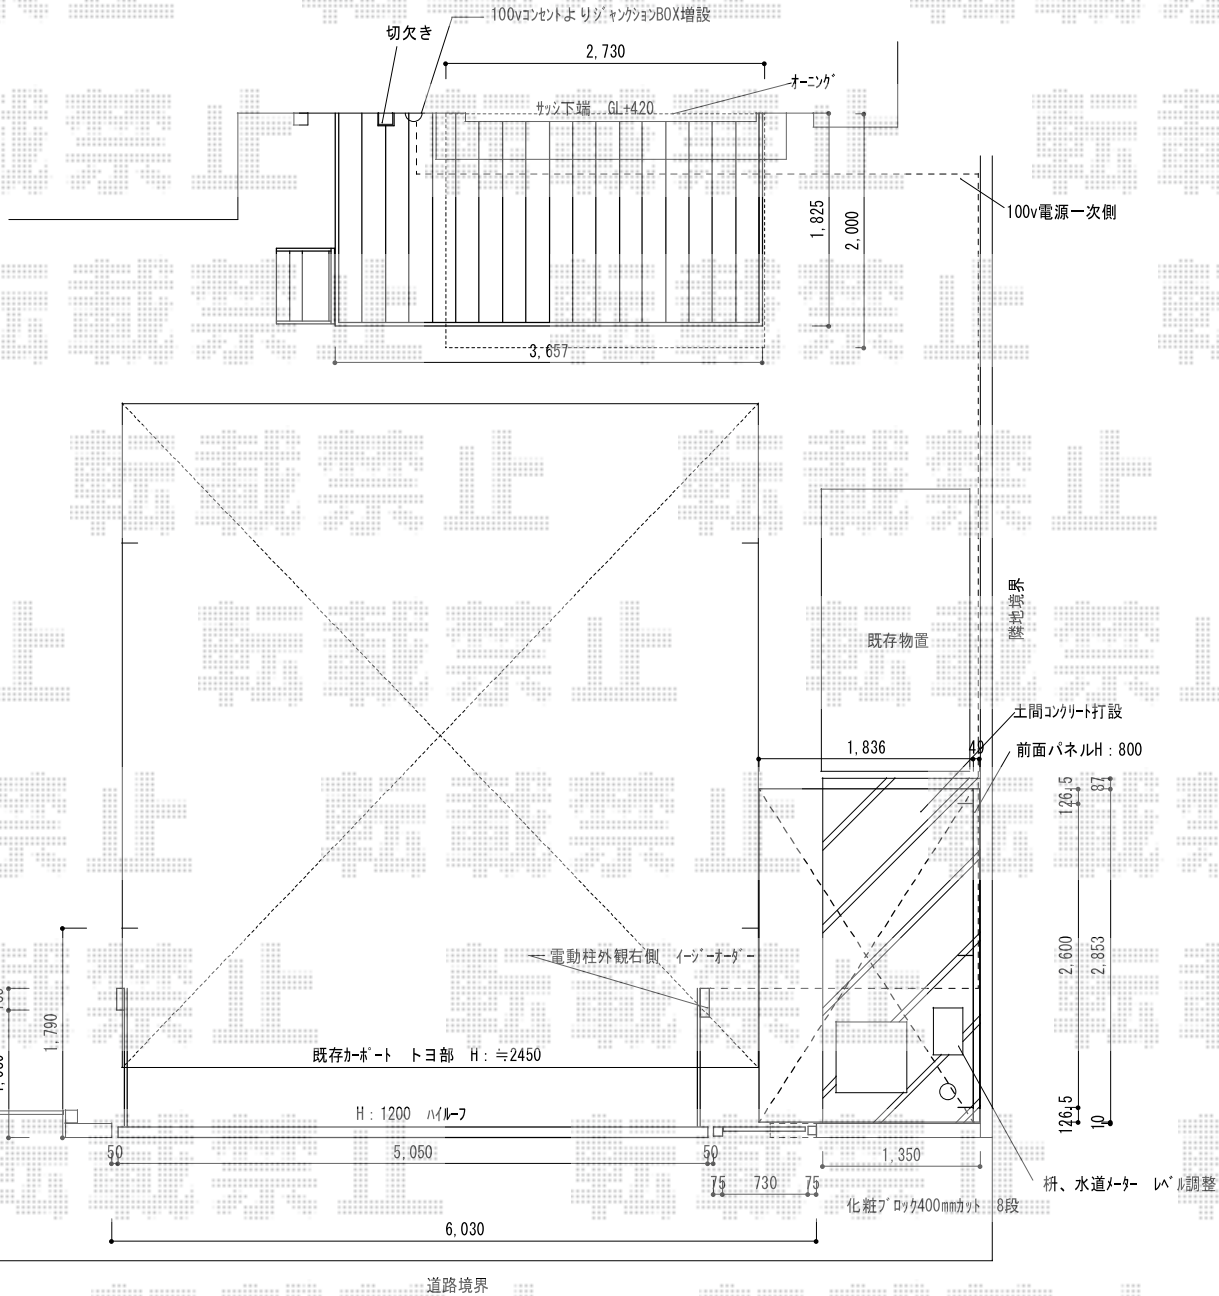

サイクルポート・カーポート・門扉

TOEX ワイドオーバードアS5型 電動式

本体 (W×H) = (5,050×1,200mm) 色: シヤイングレー+柿渋

柱仕様: ハイルーフ柱仕様 (有効通過高2,150mm)

駆動: 2モーター駆動/AC100V結線用柱仕様 リモコン: 標準2個入

トステム

エックスルーフ サイクルポート 1面囲い 積雪~20cm対応
幅=1,836mm

奥行=2,853mm

色: シヤイングレー

屋根材: ポリカーボネート (ブルースモーク)

柱仕様: 標準柱仕様 (有効高 約2,000mm)

オプション: サイドパネルH800 1段 (間柱1本)

TOEX ライフモダンII YA型門扉 片開き 柱使用

扉1枚 (W×H) = (700×1,200mm)

色: シヤイングレー+柿渋

錠: シリンダーRD錠

開き: 内開き

現場状況や作図制限により概略図の内容と多少の違いが生じることがございます。

施工時は、現場優先とさせていただきますので、お立会い頂き、

最終のご指示のほど、何卒、宜しくお願い致します。

EX-SHOP

HTTP://WWW.EX-SHOP.NET

担当: 西村