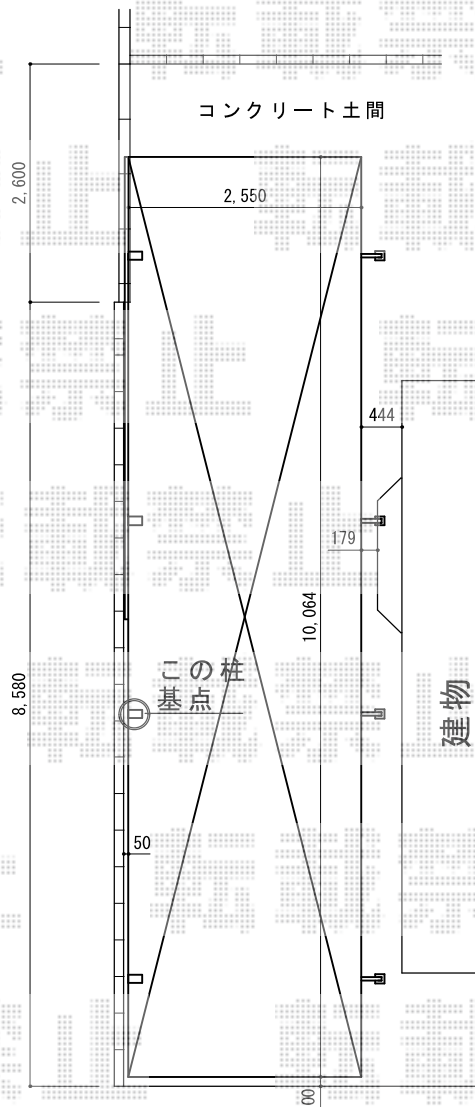

レイナポートZ 縦連棟 積雪～20cm対応

旧ポート(3本柱)撤去処分

YKK AP レイナポートZ 縦連棟 積雪～20cm対応
 幅=2,550mm
 奥行=10,064mm
 色：ブラウン
 屋根材：ポリカーボネート（アースブルー）
 柱仕様：ハイルーフ柱仕様（有効高 約2,355mm）

現場状況や作図制限により概略図の内容と多少の違いが生じることがございます。
 施工時は、現場優先とさせて頂きたく思いますので、お立会い頂き、
 最終のご指示のほど、何卒、宜しくお願い致します。