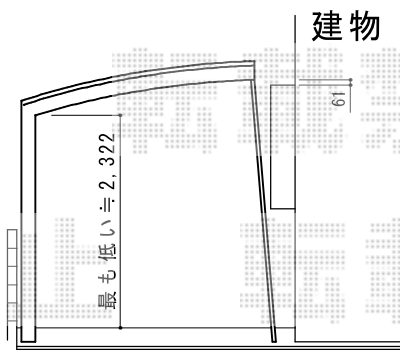

レイナポートZ 縦連棟 積雪～20cm対応

旧ポート(3本柱)撤去処分

YKK AP レイナポートZ 縦連棟 積雪～20cm対応
 幅=2,550mm
 奥行=10,064mm
 色：ブラウン
 屋根材：ポリカーボネート（アースブルー）
 柱仕様：ハイルーフ柱仕様（有効高 約2,355mm）

現場状況や作図制限により概略図の内容と多少の違いが生じることがございます。
 施工時は、現場優先とさせて頂きたく思いますので、お立会い頂き、
 最終のご指示のほど、何卒、宜しくお願い致します。