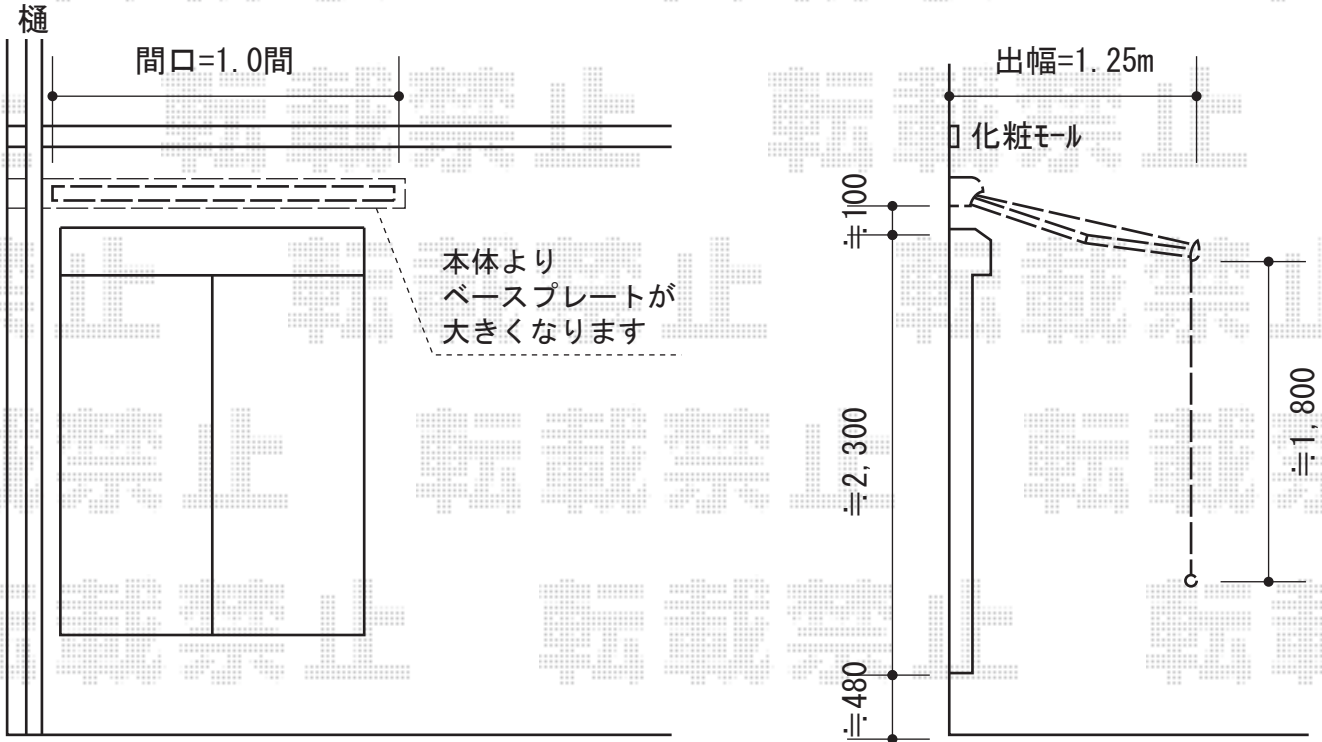

彩鳥CR型 ボックスタイプ 手動式

トステム 彩鳥CR型 ボックスタイプ 手動式
間口=関東間1.0間 (1,820mm)
出幅=1,250mm
本体色：ホワイト
キャンバス色：アクリル (ブラウンライン)
駆動：手動式/外観右駆動
クランクハンドル：長さ1,700mm
追加部材：ベースプレート一式
スクリーン：ライトベージュ

現場状況や作図制限により概略図の内容と多少の違いが生じることがございます。
施工時は、現場優先とさせて頂きたく思いますので、お立会い頂き、
最終のご指示のほど、何卒、宜しくお願い致します。