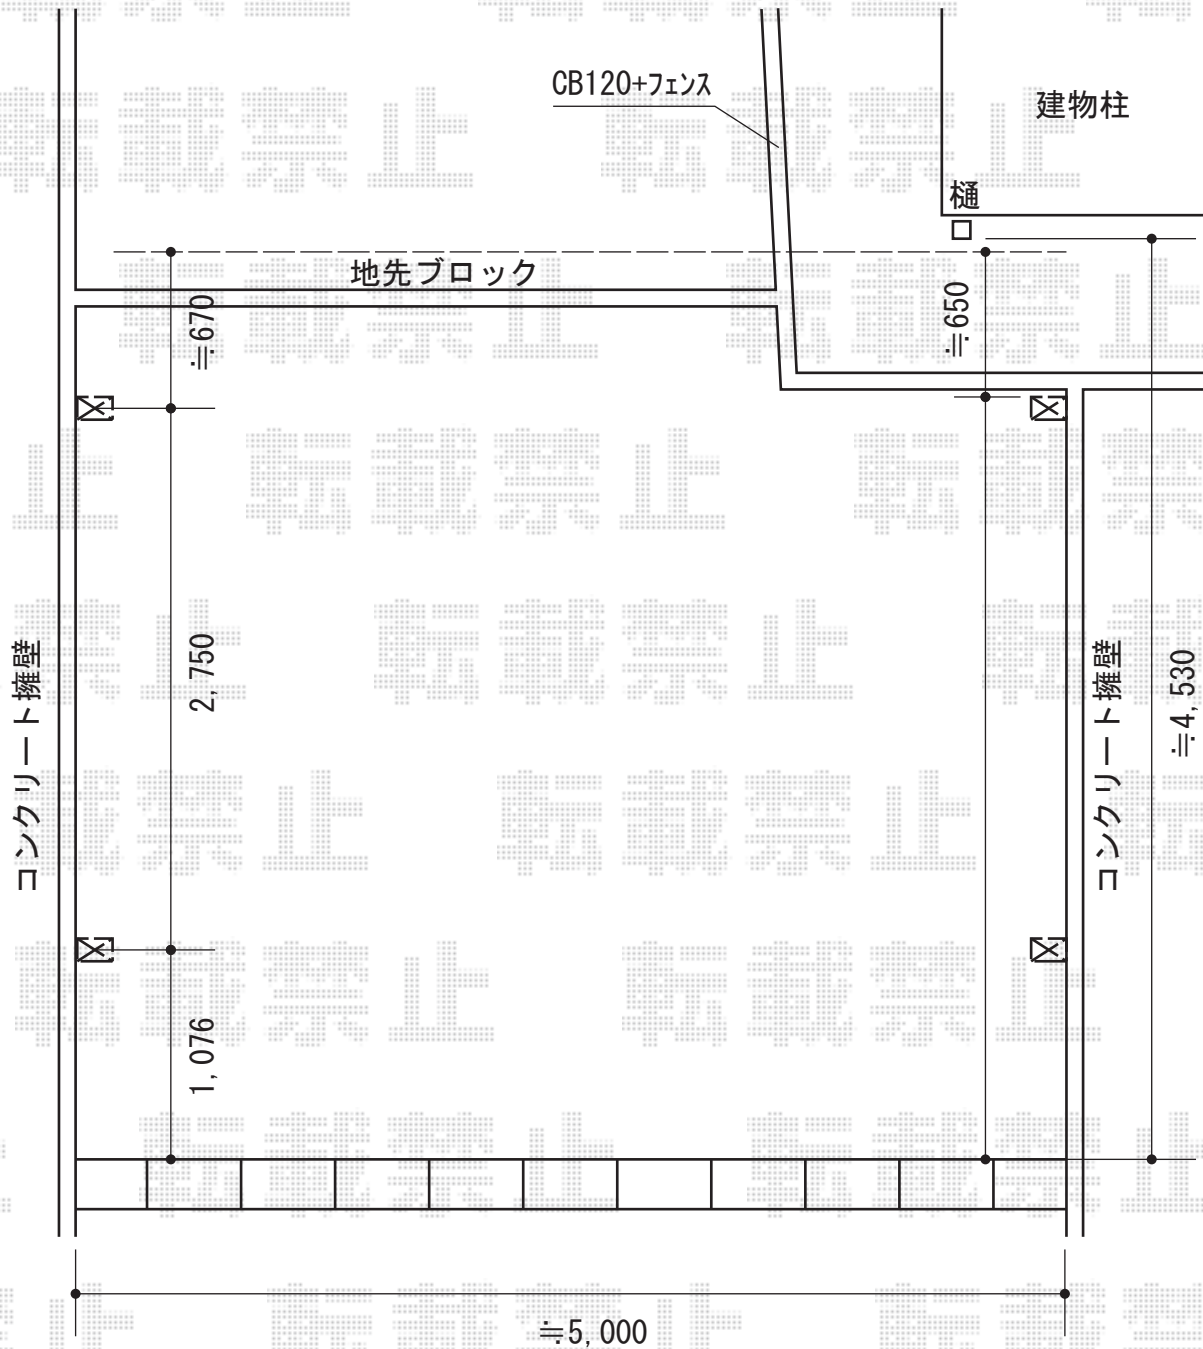

プレシオサポート ワイド 積雪~20cm対応

Value Select プレシオサポート ワイド 積雪~20cm対応  
幅=5,392mm  
奥行=5,052mm  
色：ノーブルステン  
屋根材：熱線遮断ポリカーボネート（スカイブルーマット調）  
柱仕様：ハイルーフ柱仕様（有効高 約2,250mm）

現場状況や作図制限により概略図の内容と多少の違いが生じることがございます。  
施工時は、現場優先とさせて頂きたく思いますので、お立会い頂き、  
最終のご指示のほど、何卒、宜しくお願い致します。