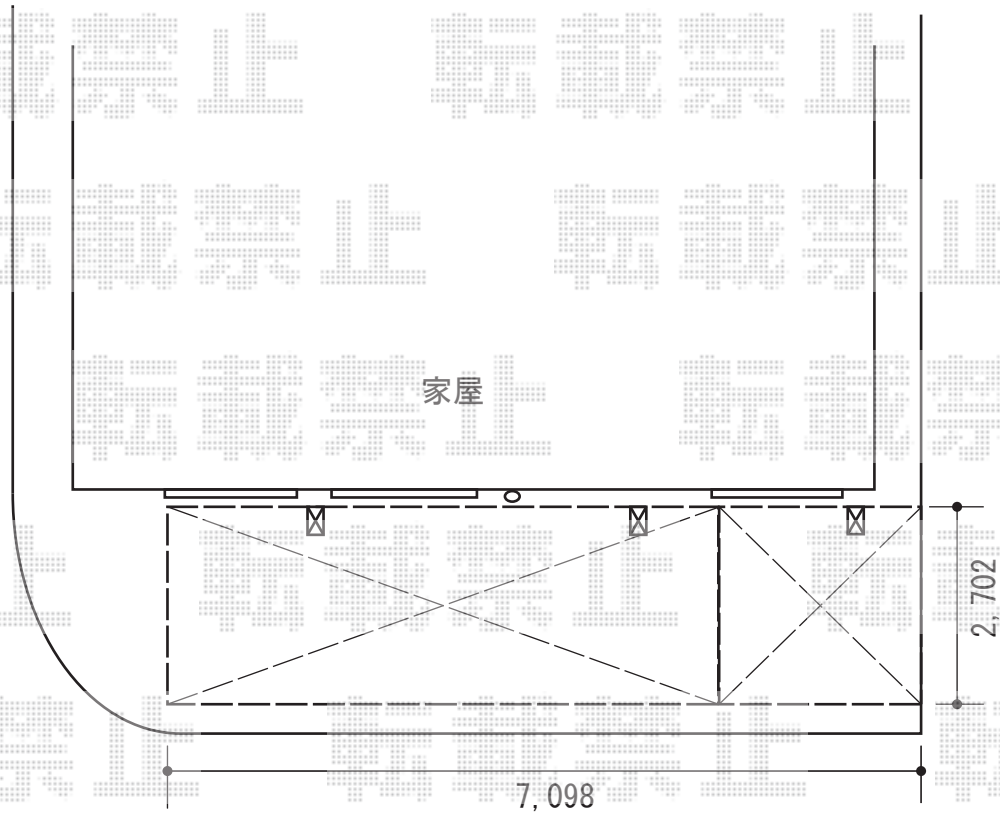

カーポート

トステム レガーナポートシグマIII 延長 雨樋あり 積雪~30cm対応
幅=2,702mm
奥行=7,098mm
色：シャイングレー
屋根材：ガリレポリカ（クリアマット/すりガラス調）
柱仕様：ロング柱23仕様（有効高 約2,547mm/柱側高さ 約2,774mm）
メーカー希望小売価格：¥540,000.-

トステム レガーナポートシグマIII 収納式物干し 2本入り
色：シャイングレー
貫通ボルト：WXCZ008 ¥2,300×1