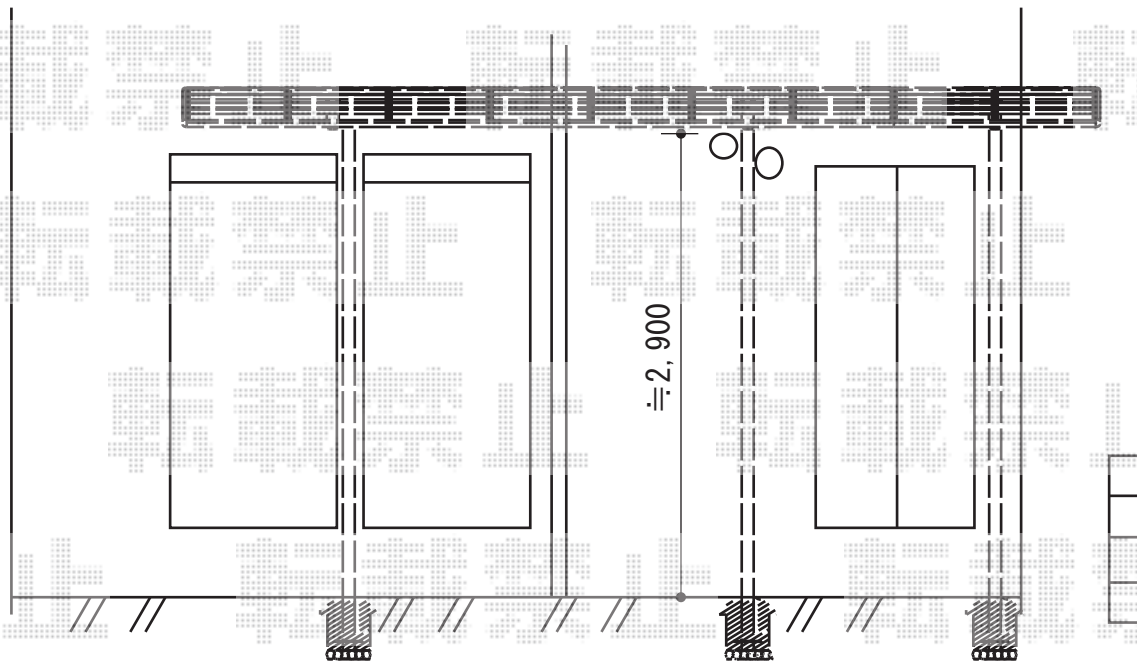

カーポート

トステム レガーナポートシグマIII 延長 雨樋あり 積雪~30cm対応
幅=2,702mm
奥行=7,098mm
色：シャイングレー
屋根材：ガリレポリカ（クリアマット/すりガラス調）
柱仕様：ロング柱23仕様（有効高 約2,547mm/柱側高さ 約2,774mm）
メーカー希望小売価格：¥540,000.-

トステム レガーナポートシグマIII 収納式物干し 2本入り
色：シャイングレー
貫通ボルト：WXCZ008 ¥2,300×1