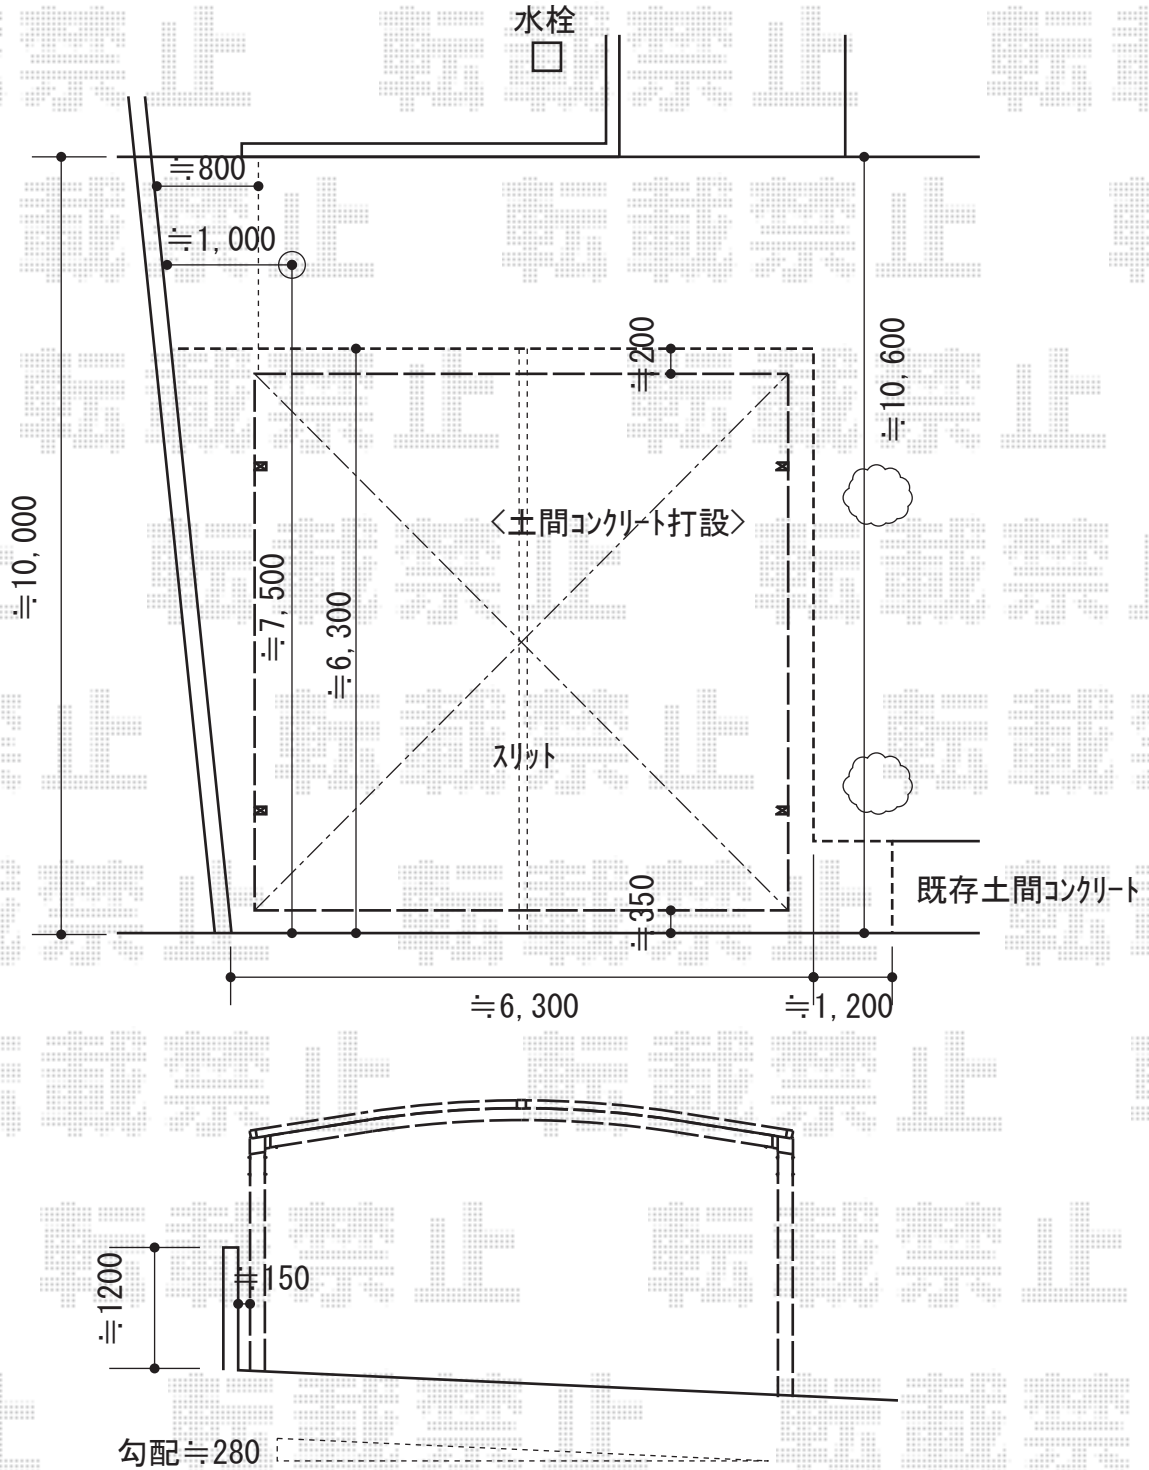

レイナツインポート 積雪～20cm対応

YKK AP レイナツインポート 積雪～20cm対応

幅=5,983mm

奥行=5,768mm

色：プラチナステン

屋根材：熱線遮断ポリカーボネート（アースブルーマット調）

柱仕様：ハイルーフ柱仕様（有効高 約2,350mm）

現場状況や作図制限により概略図の内容と多少の違いが生じることがございます。
 施工時は、現場優先とさせていただきますので、お立会い頂き、
 最終のご指示のほど、何卒、宜しくお願い致します。