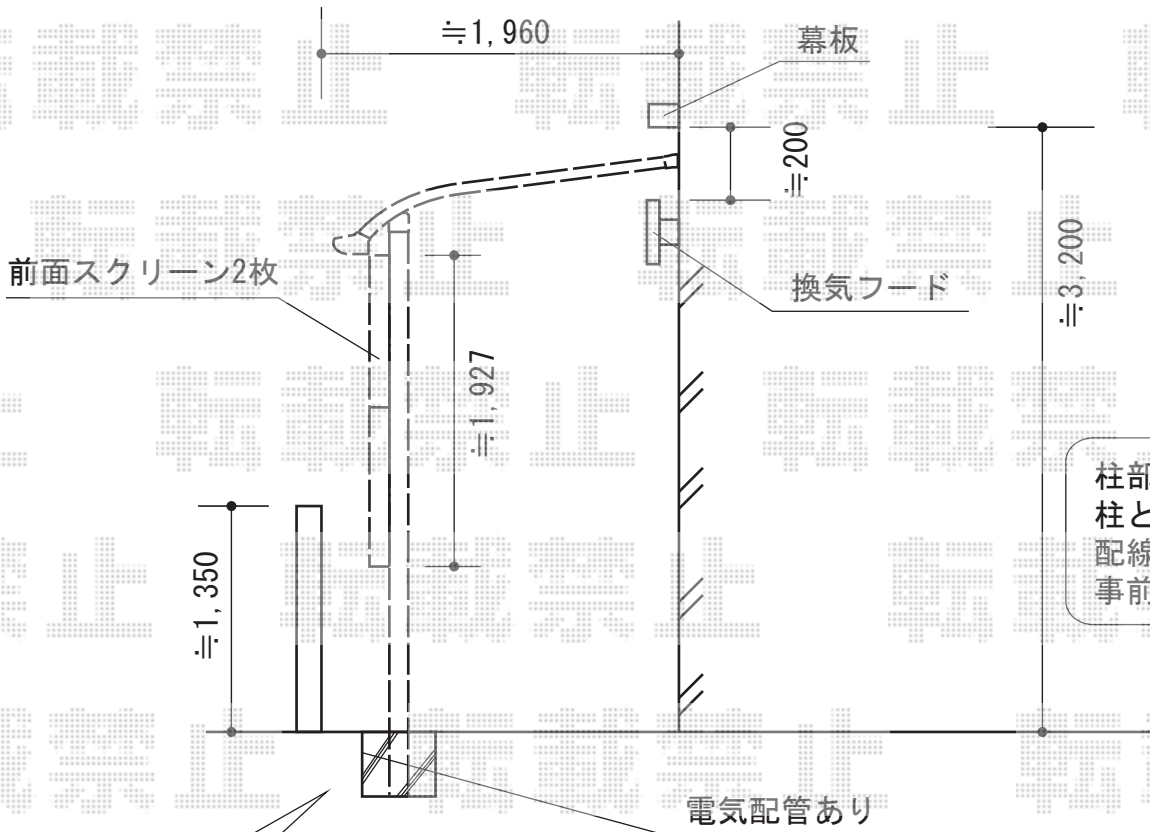

ライザーテラスII F型 テラスタイプ 積雪～20cm対応

<1F地面>

柱部に電気配管があるので、柱との干渉を防ぐ為、配線が見えるように事前処理をお願い致します。

必要な部分の穴にモルタルを入れて埋めます

トステム ライザーテラスII F型 テラスタイプ 積雪～20cm対応
 間口=6,000mm(メーター仕様)
 出幅=6尺 (1,785mm)
 色：シャイングレー
 屋根材：ポリカーボネート (ブルースモーク)
 柱仕様：柱位置固定タイプ
 施工方法：上止め仕様
 オプション：前面スクリーン (2段) ふさぎ材有り
 オプション：吊り下げ物干し標準2本入

現場状況や作図制限により概略図の内容と多少の違いが生じることがございます。施工時は、現場優先とさせて頂きたく思いますので、お立会い頂き、最終のご指示のほど、何卒、宜しくお願い致します。

EX-SHOP
[HTTP://WWW.EX-SHOP.NET](http://www.ex-shop.net)

担当：小林

全ての著作権は、エクスショップに帰属します。当社とのお取引目的外の使用・複製・転載禁止となっております。