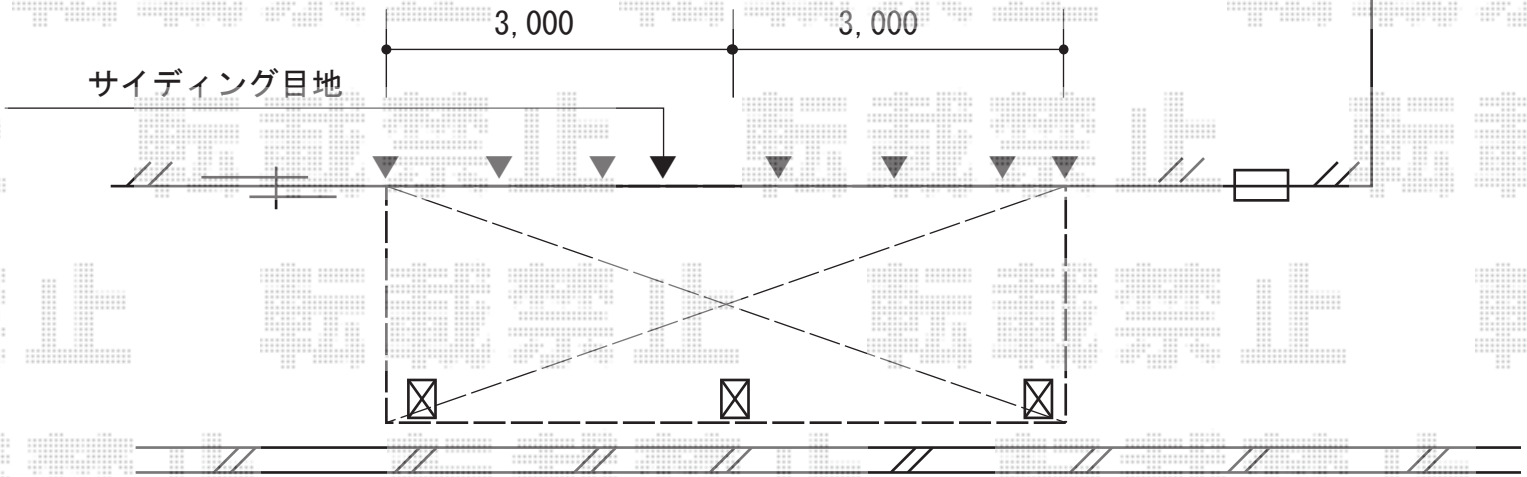

ライザーテラスII F型 テラスタイプ 積雪～20cm対応

<1F地面>

柱部に電気配管があるので、柱との干渉を防ぐ為、配線が見えるように事前処理をお願い致します。

必要な部分の穴にモルタルを入れて埋めます

トステム ライザーテラスII F型 テラスタイプ 積雪～20cm対応
 間口=6,000mm(メーター仕様)
 出幅=6尺 (1,785mm)
 色：シャイングレー
 屋根材：ポリカーボネート (ブルースモーク)
 柱仕様：柱位置固定タイプ
 施工方法：上止め仕様
 オプション：前面スクリーン (2段) ふさぎ材有り
 オプション：吊り下げ物干し標準2本入