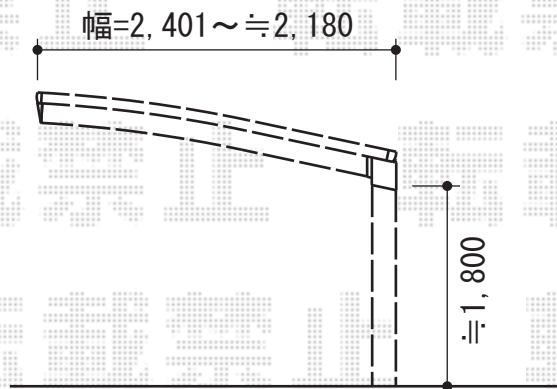

カーブポートシグマIII 積雪～30cm対応

トステム カーブポートシグマIII 積雪～30cm対応

幅=2,401mm

奥行=4,980mm

色：シャイングレー

屋根材：ガリレポリカ（クリアマット・すりガラス調）

柱仕様：標準柱仕様（有効高 約1,800mm）

トステム 異形対応部品・部材

異形対応部品：（¥2,800）×1

異形対応前枠：（¥16,500）×1

現場状況や作図制限により概略図の内容と多少の違いが生じることがございます。
 施工時は、現場優先とさせて頂きたく思いますので、お立会い頂き、
 最終のご指示のほど、何卒、宜しくお願い致します。

EX-SHOP
[HTTP://WWW.EX-SHOP.NET](http://www.ex-shop.net)

担当：岡本