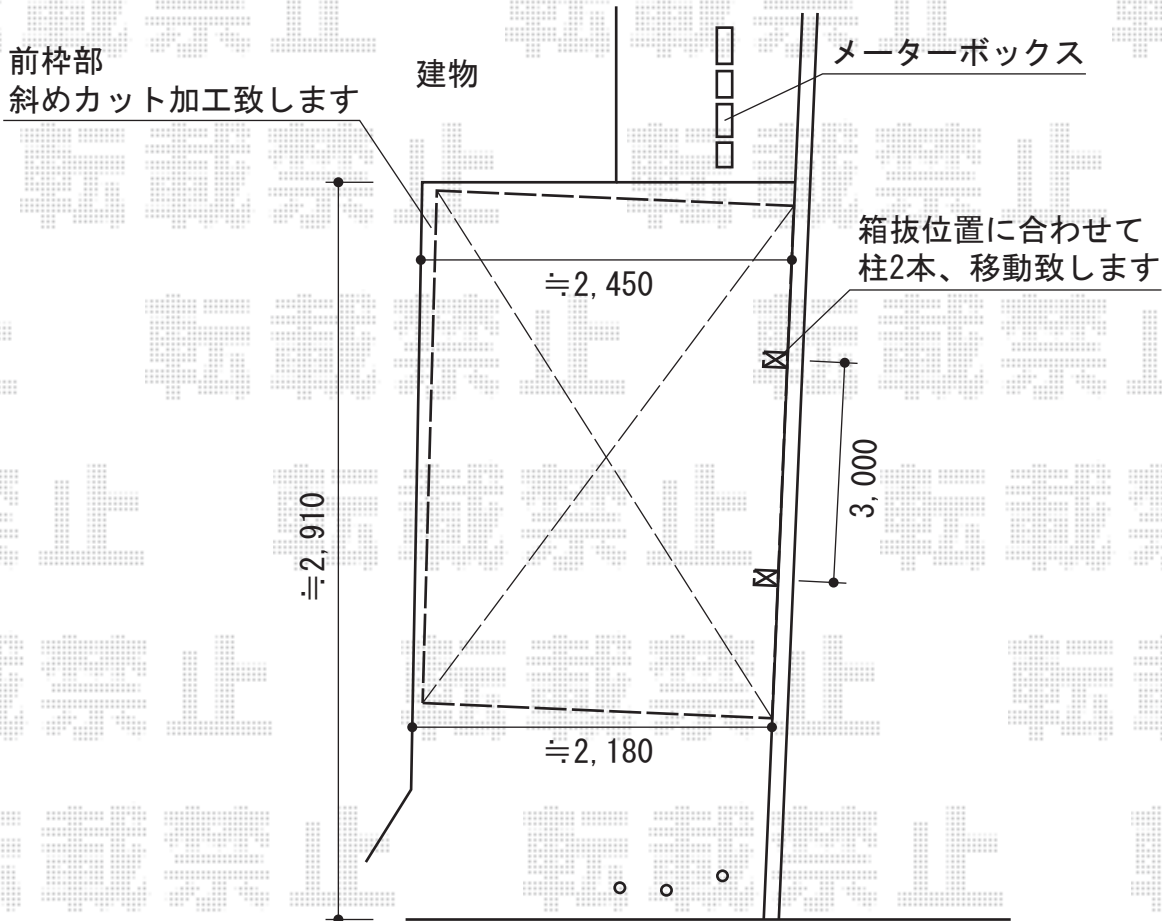

カーブポートシグマIII 積雪～30cm対応

トステム カーブポートシグマIII 積雪～30cm対応

幅=2,401mm

奥行=4,980mm

色：シャイングレー

屋根材：ガリレポリカ（クリアマット・すりガラス調）

柱仕様：標準柱仕様（有効高 約1,800mm）

トステム 異形対応部品・部材

異形対応部品：（¥2,800）×1

異形対応前枠：（¥16,500）×1

現場状況や作図制限により概略図の内容と多少の違いが生じることがございます。
 施工時は、現場優先とさせて頂きたく思いますので、お立会い頂き、
 最終のご指示のほど、何卒、宜しくお願い致します。

EX-SHOP
[HTTP://WWW.EX-SHOP.NET](http://www.ex-shop.net)

担当：岡本