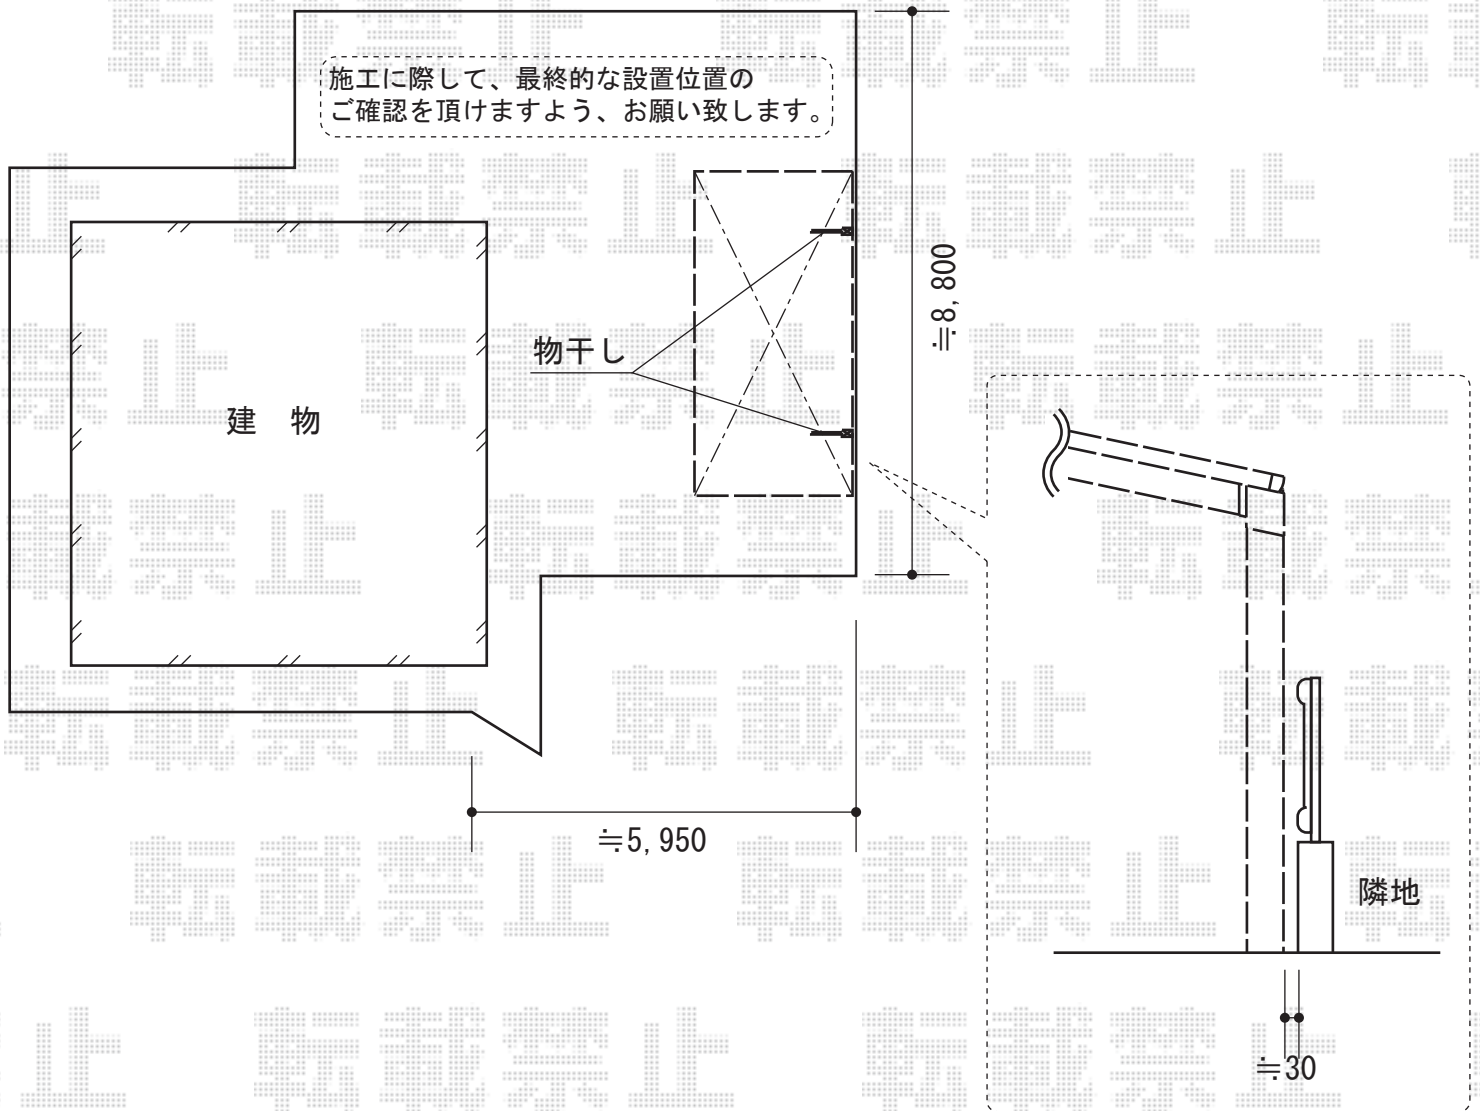

レイナポート 積雪～20cm対応

YKK AP レйнаポート 積雪～20cm対応

幅=3,000mm 奥行=5,768mm

色：プラチナステン 屋根材：熱線遮断ポリカーボネート（アースブルーマット調）

柱仕様：ハイルーフ柱仕様（有効高 約2,355mm）

メーカー希望小売価格：¥314,500.-

YKK AP レйнаポート 水平式物干し（カーポート柱用）

仕様：2本入り 色：プラチナステン

メーカー希望小売価格：¥15,000.-

現場状況や作図制限により概略図の内容と多少の違いが生じることがございます。
施工時は、現場優先とさせて頂きたく思いますので、お立会い頂き、
最終のご指示のほど、何卒、宜しくお願い致します。

EX-SHOP
HTTP://WWW.EX-SHOP.NET

担当：吉岡

全ての著作権は、エクスショップに帰属します。当社のお取引目的外の使用・複製・転載禁止となっております。