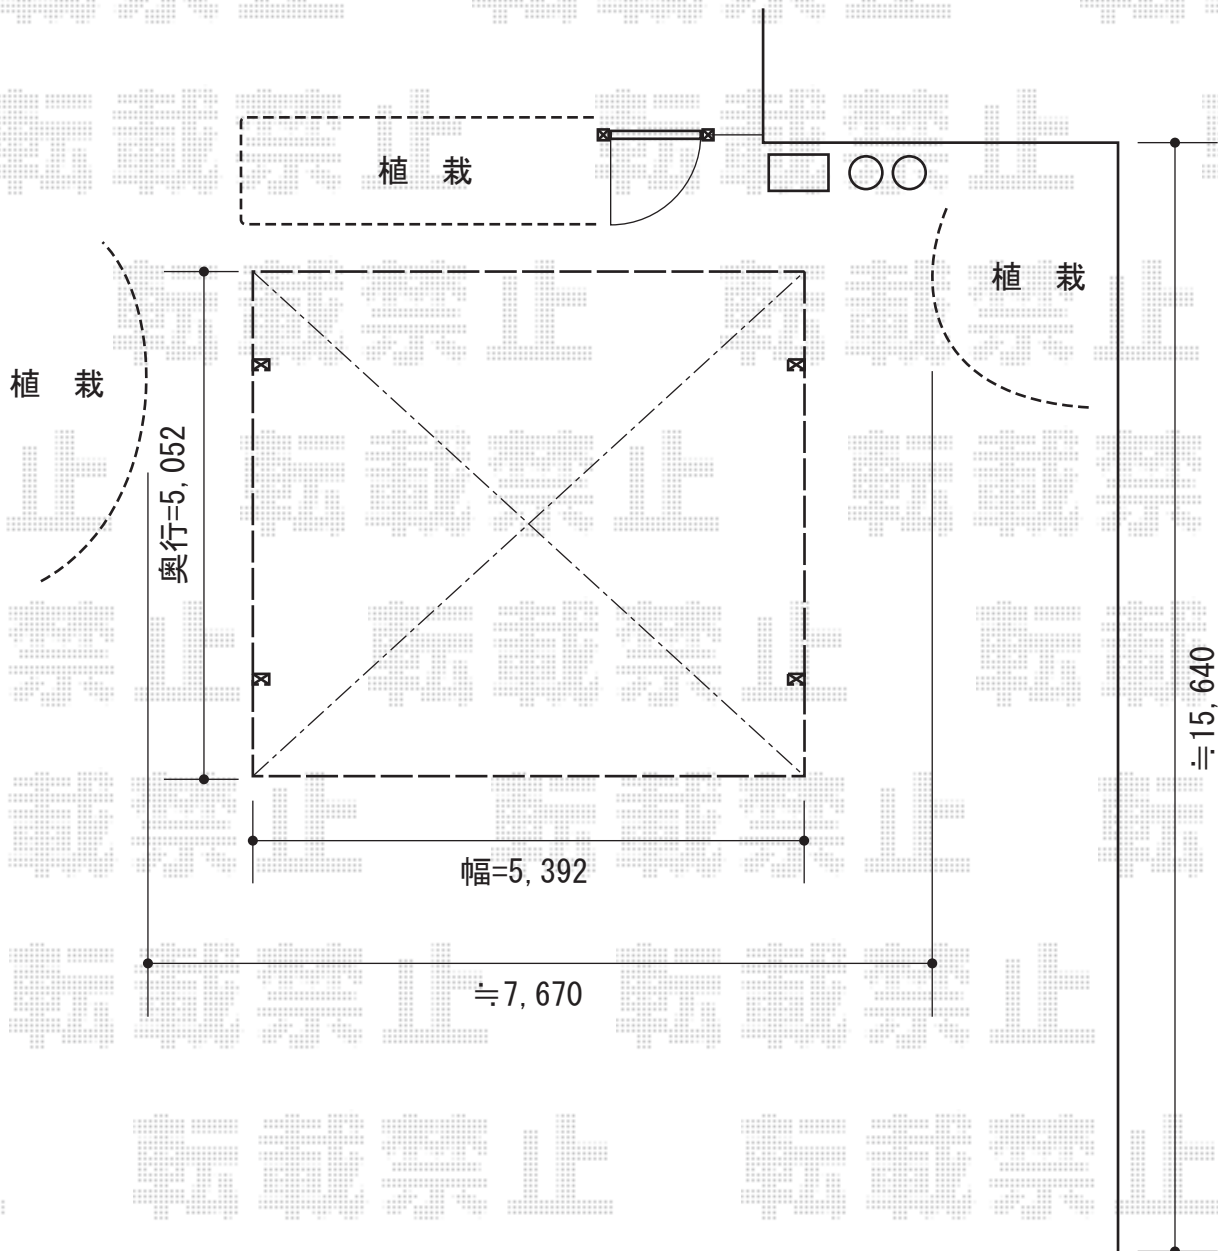

レイナツインポート 積雪~20cm対応

YKK AP レイナツインポート 積雪~20cm対応
幅=5,392mm
奥行=5,052mm
色：プラチナステン
屋根材：ポリカーボネート（アースブルー）
柱仕様：ハイルーフ柱仕様（有効高 約2,355mm）

YKK AP レイナツインポート サイドパネル 51-08H
奥行サイズ：長さ51用
高さ=836mm
色：プラチナステン
パネル材：ポリカーボネート（アースブルー）

現場状況や作図制限により概略図の内容と多少の違いが生じることがございます。
施工時は、現場優先とさせて頂きたく思いますので、お立会い頂き、
最終のご指示のほど、何卒、宜しくお願い致します。

EX-SHOP
HTTP://WWW.EX-SHOP.NET

担当：吉岡

全ての著作権は、エクスショップに帰属します。当社とのお取引目的外の使用・複製・転載禁止となっております。