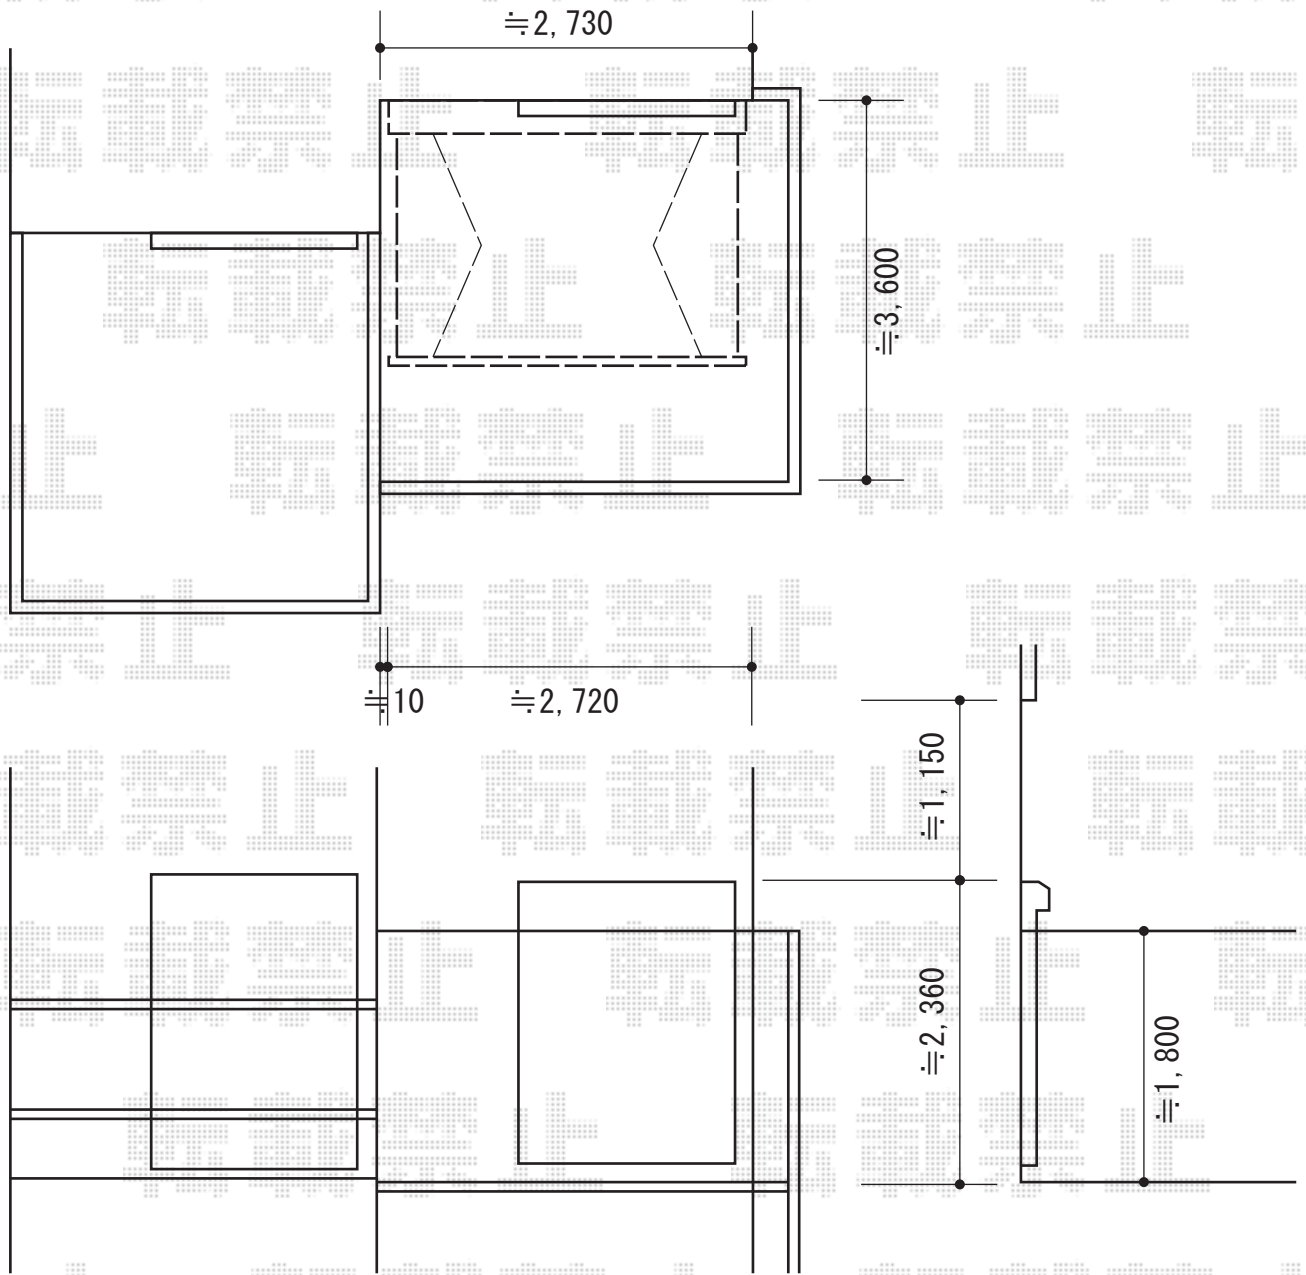

彩鳥C型 ボックスタイプ

トステム 【外観左側】彩鳥C型 ボックスタイプ
間口=関東間1.5間 (2,730mm)
出幅=2,000mm
本体色：シャイングレー
キャンバス色：アクリル（ブリティッシュグリーン）
駆動：手動式/外観左駆動
クランクハンドル：長さ1,500mm
オプション：ベースプレート

現場状況や作図制限により概略図の内容と多少の違いが生じることがございます。
施工時は、現場優先とさせて頂きたく思いますので、お立会い頂き、
最終のご指示のほど、何卒、宜しくお願い致します。