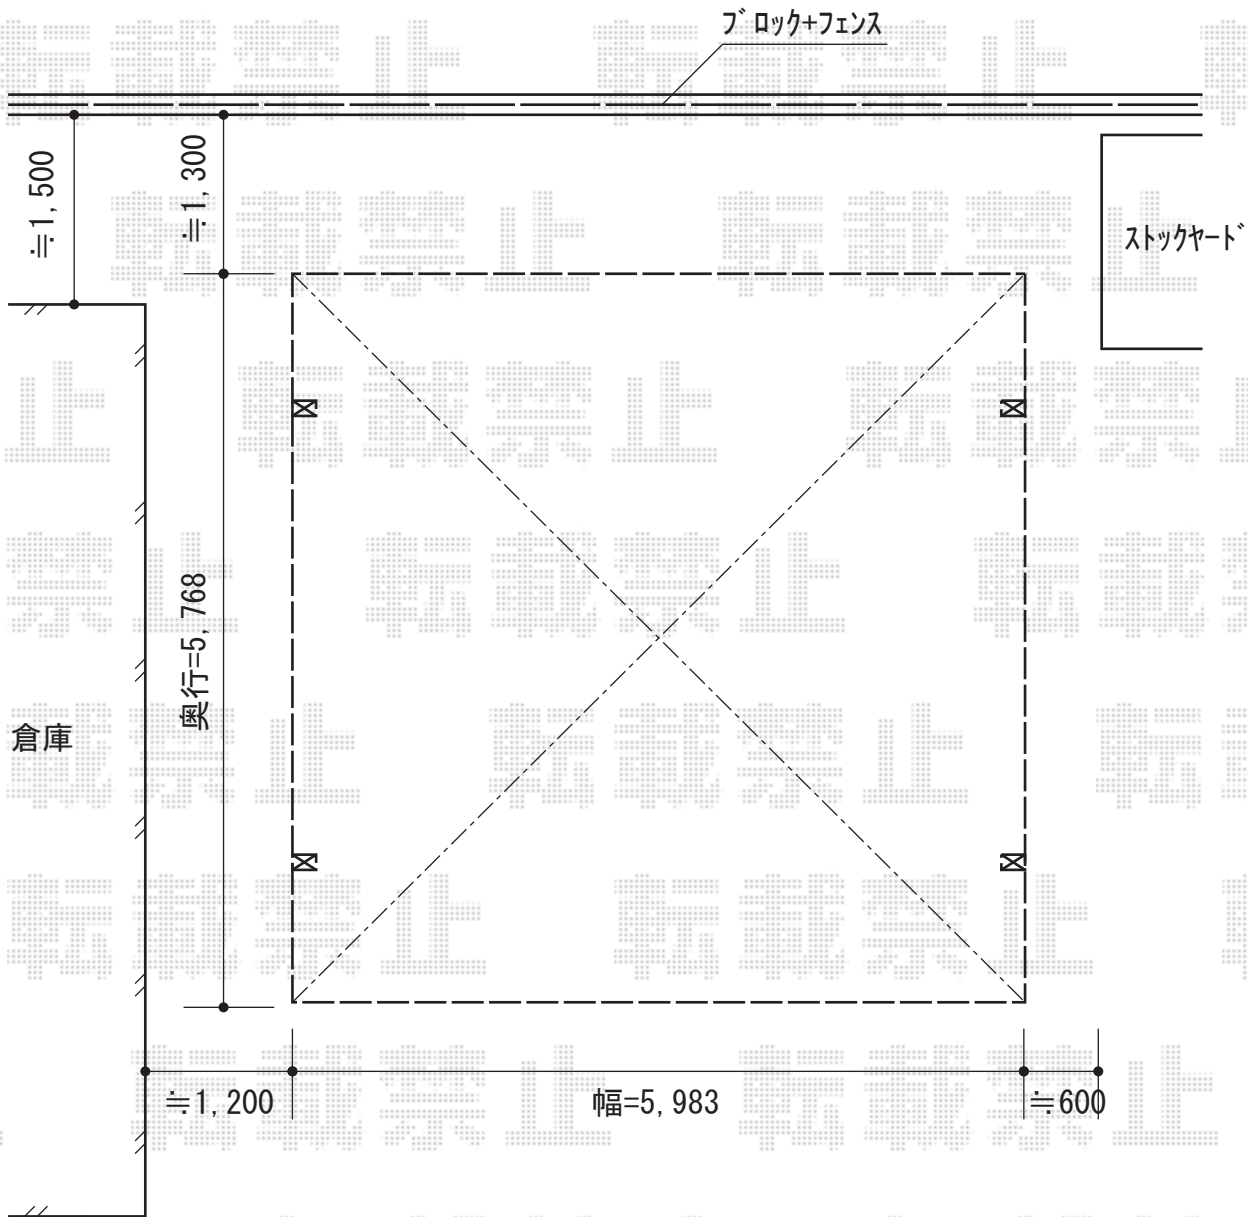

レイナツインポート 積雪~20cm対応

YKK AP レイナツインポート 積雪~20cm対応

幅=5,983mm

奥行=5,768mm

色：プラチナステン

屋根材：ポリカーボネート（トーマイマット/すりガラス調）

柱仕様：ハイルーフ柱仕様（有効高 約2,355mm）

現場状況や作図制限により概略図の内容と多少の違いが生じることがございます。  
施工時は、現場優先とさせて頂きたく思いますので、お立会い頂き、  
最終のご指示のほど、何卒、宜しくお願い致します。