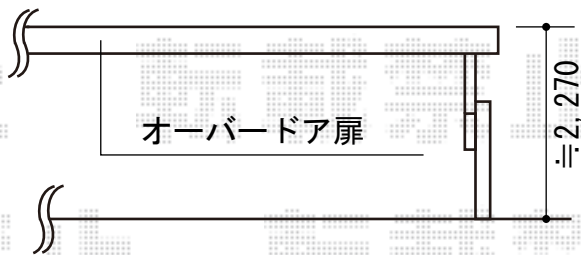

カーブポートシグマIII 積雪～30cm対応

〈オーバードアの扉が開いた状態〉

〈後ろ奥のライトの高さ〉

トステム カーブポートシグマIII 積雪～30cm対応
 幅=2,701mm
 奥行=4,980mm
 色：シャイングレー
 屋根材：ガリレポリカ（クリアマット・すりガラス調）
 柱仕様：ロング柱23仕様（有効高 約2,300mm）
 追加部材：異形対応部品（¥2,800）・異形対応前枠（¥16,500）