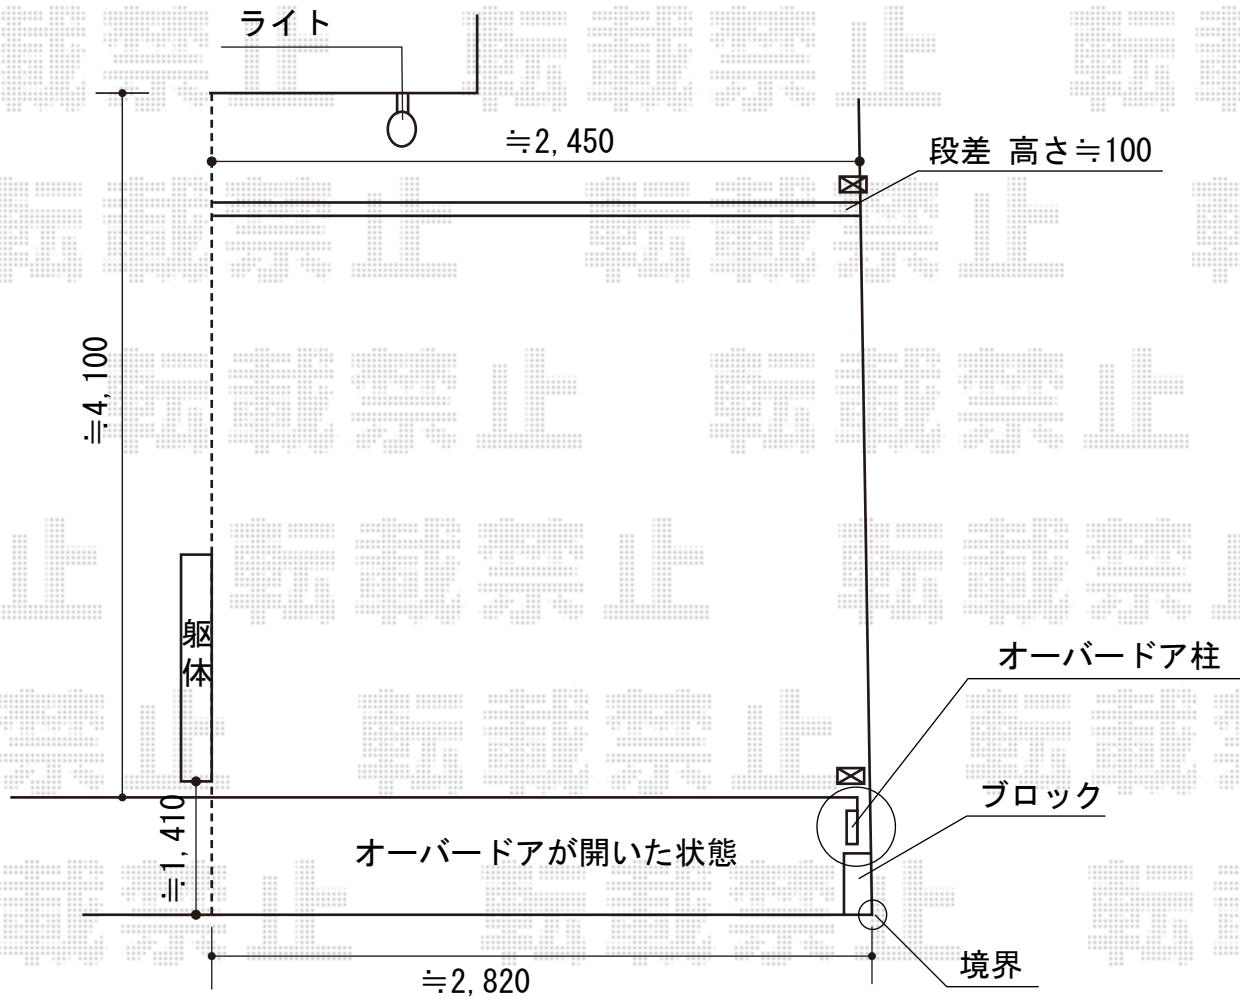

カーブポートシグマIII 積雪～30cm対応

〈オーバードアの扉が開いた状態〉

〈後ろ奥のライトの高さ〉

トステム カーブポートシグマIII 積雪～30cm対応
 幅=2,701mm
 奥行=4,980mm
 色：シャイングレー
 屋根材：ガリレポリカ（クリアマット・すりガラス調）
 柱仕様：ロング柱23仕様（有効高 約2,300mm）
 追加部材：異形対応部品（¥2,800）・異形対応前枠（¥16,500）