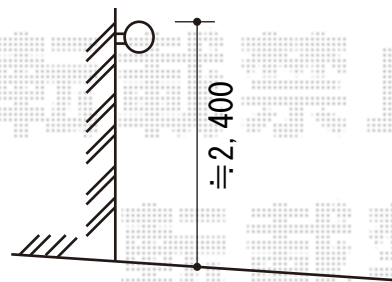

カーブポートシグマIII 積雪～30cm対応

〈オーバードアの扉が開いた状態〉

〈後ろ奥のライトの高さ〉

トステム カーブポートシグマIII 積雪～30cm対応
 幅=2,701mm
 奥行=4,980mm
 色：シャイングレー
 屋根材：ガリレポリカ（クリアマット・すりガラス調）
 柱仕様：ロング柱23仕様（有効高 約2,300mm）
 追加部材：異形対応部品（¥2,800）・異形対応前枠（¥16,500）