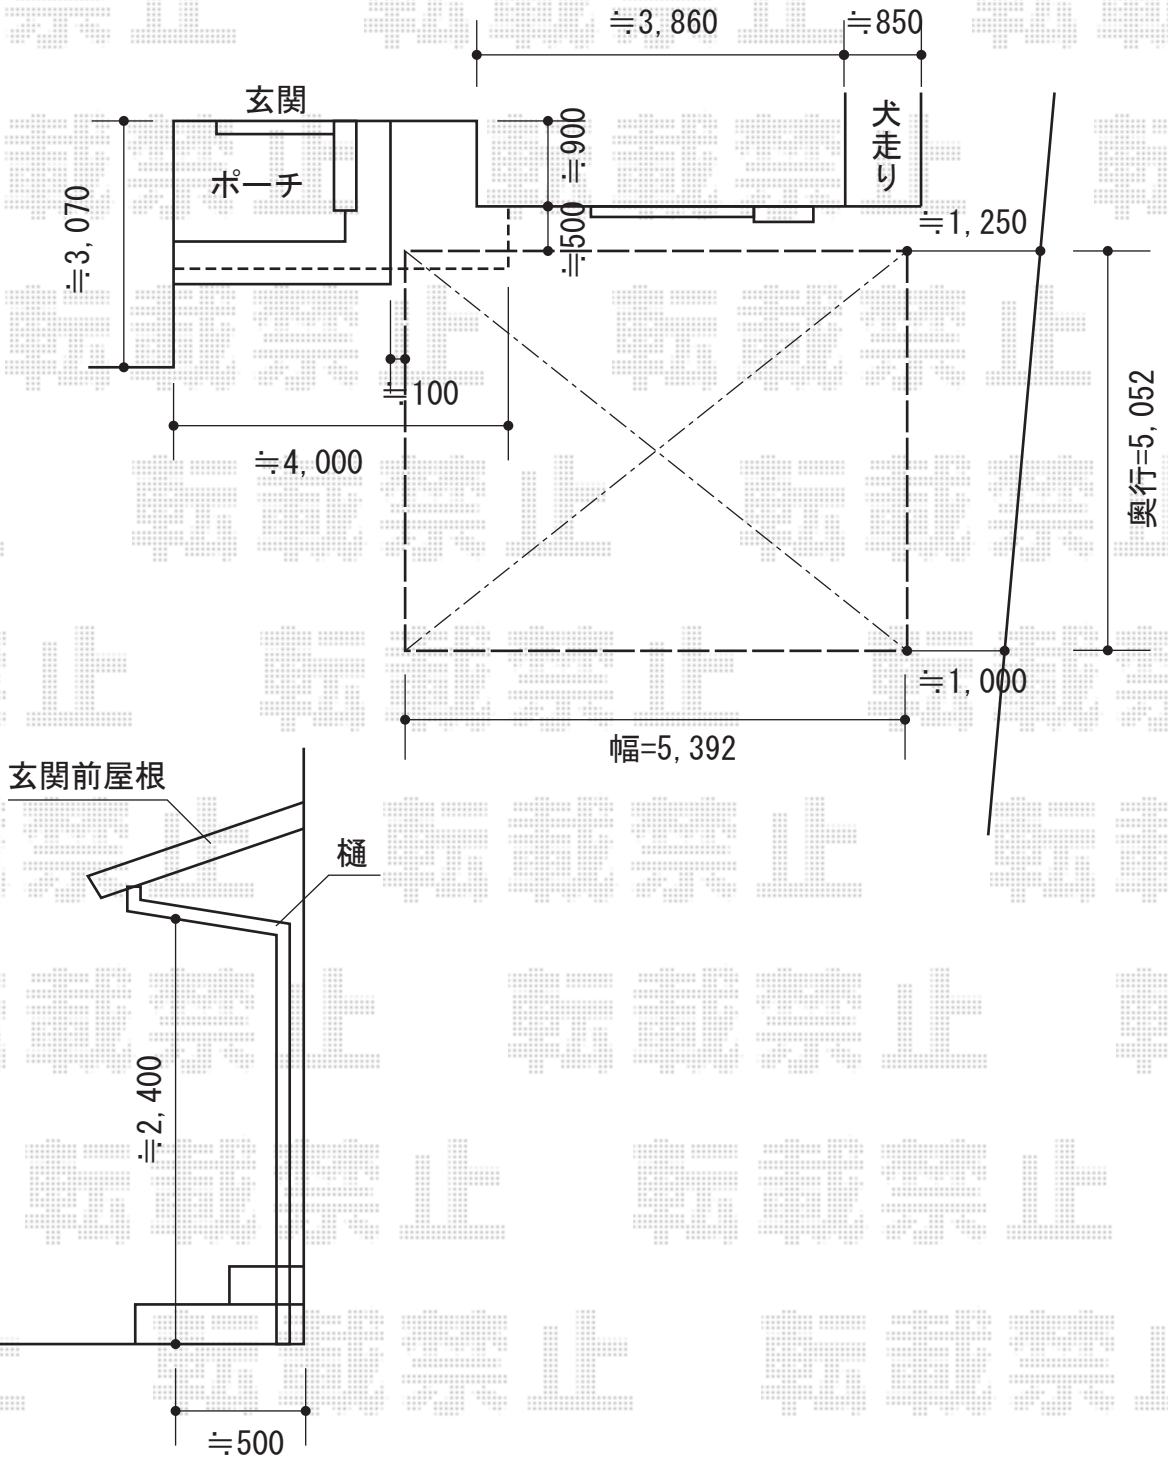

レイナツインポート 積雪~20cm対応

YKK AP レイナツインポート 積雪~20cm対応
 幅=5,392mm
 奥行=5,052mm
 色：プラチナステン
 屋根材：ポリカーボネート（アースブルー）
 柱仕様：ハイルーフ柱仕様（有効高 約2,355mm）
 メーカー希望小売価格：¥473,500.-

現場状況や作図制限により概略図の内容と多少の違いが生じることがございます。
 施工時は、現場優先とさせて頂きたく思いますので、お立会い頂き、
 最終のご指示のほど、何卒、宜しくお願い致します。