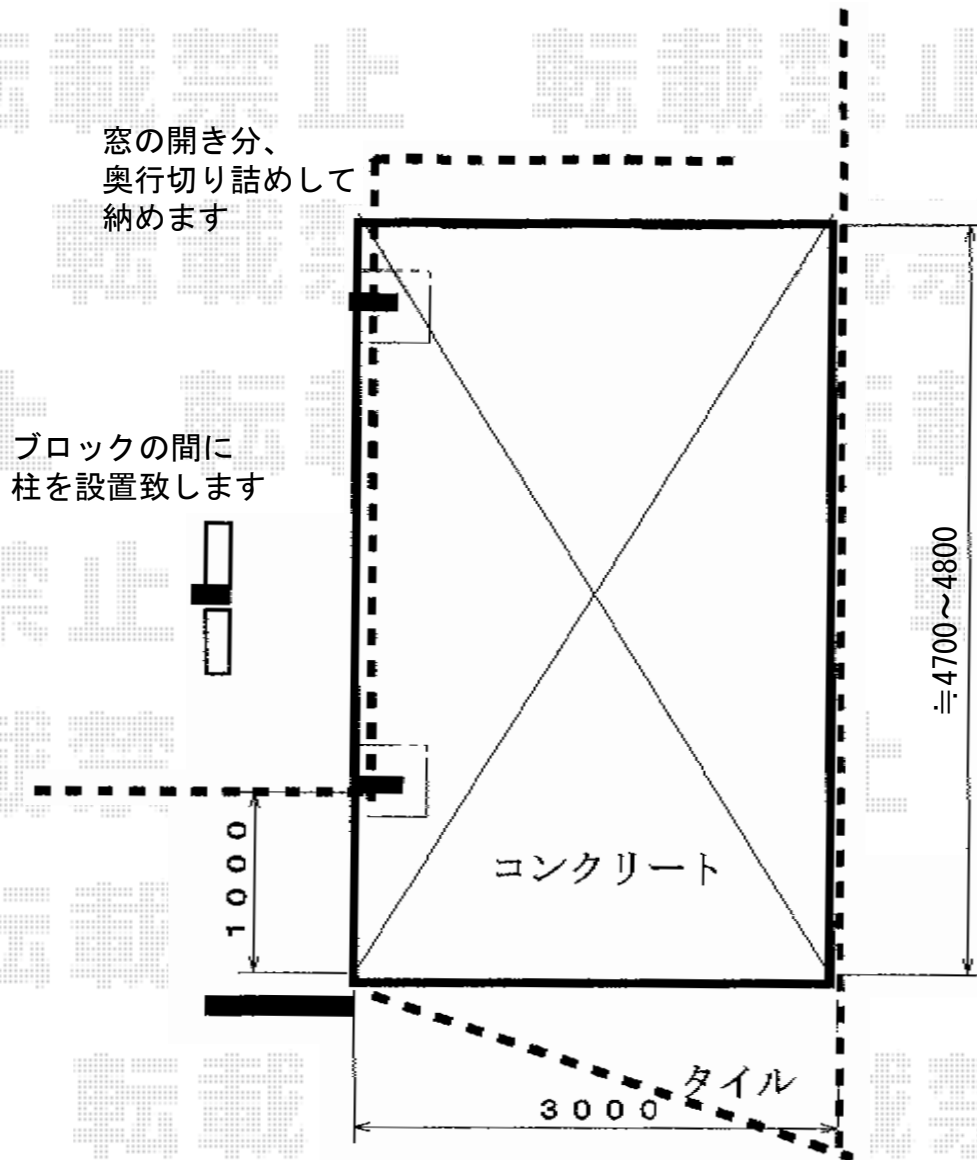

レイナポート 積雪～20cm対応

YKK AP レイナポート 積雪～20cm対応
幅=3,000mm
奥行=5,052mm
色：カームブラック
屋根材：熱線遮断ポリカーボネート（アースブルーマット調）
柱仕様：標準柱仕様（有効高 約2,000mm）

現場状況や作図制限により概略図の内容と多少の違いが生じることがございます。
施工時は、現場優先とさせて頂きたく思いますので、お立会い頂き、
最終のご指示のほど、何卒、宜しくお願い致します。