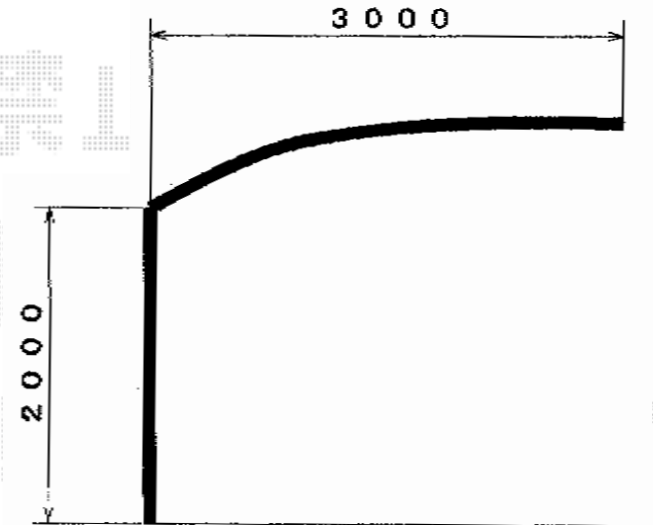

レイナポート 積雪～20cm対応

YKK AP レイナポート 積雪～20cm対応
幅=3,000mm
奥行=5,052mm
色：カームブラック
屋根材：熱線遮断ポリカーボネート（アースブルーマット調）
柱仕様：標準柱仕様（有効高 約2,000mm）

現場状況や作図制限により概略図の内容と多少の違いが生じることがございます。
施工時は、現場優先とさせて頂きたく思いますので、お立会い頂き、
最終のご指示のほど、何卒、宜しくお願い致します。