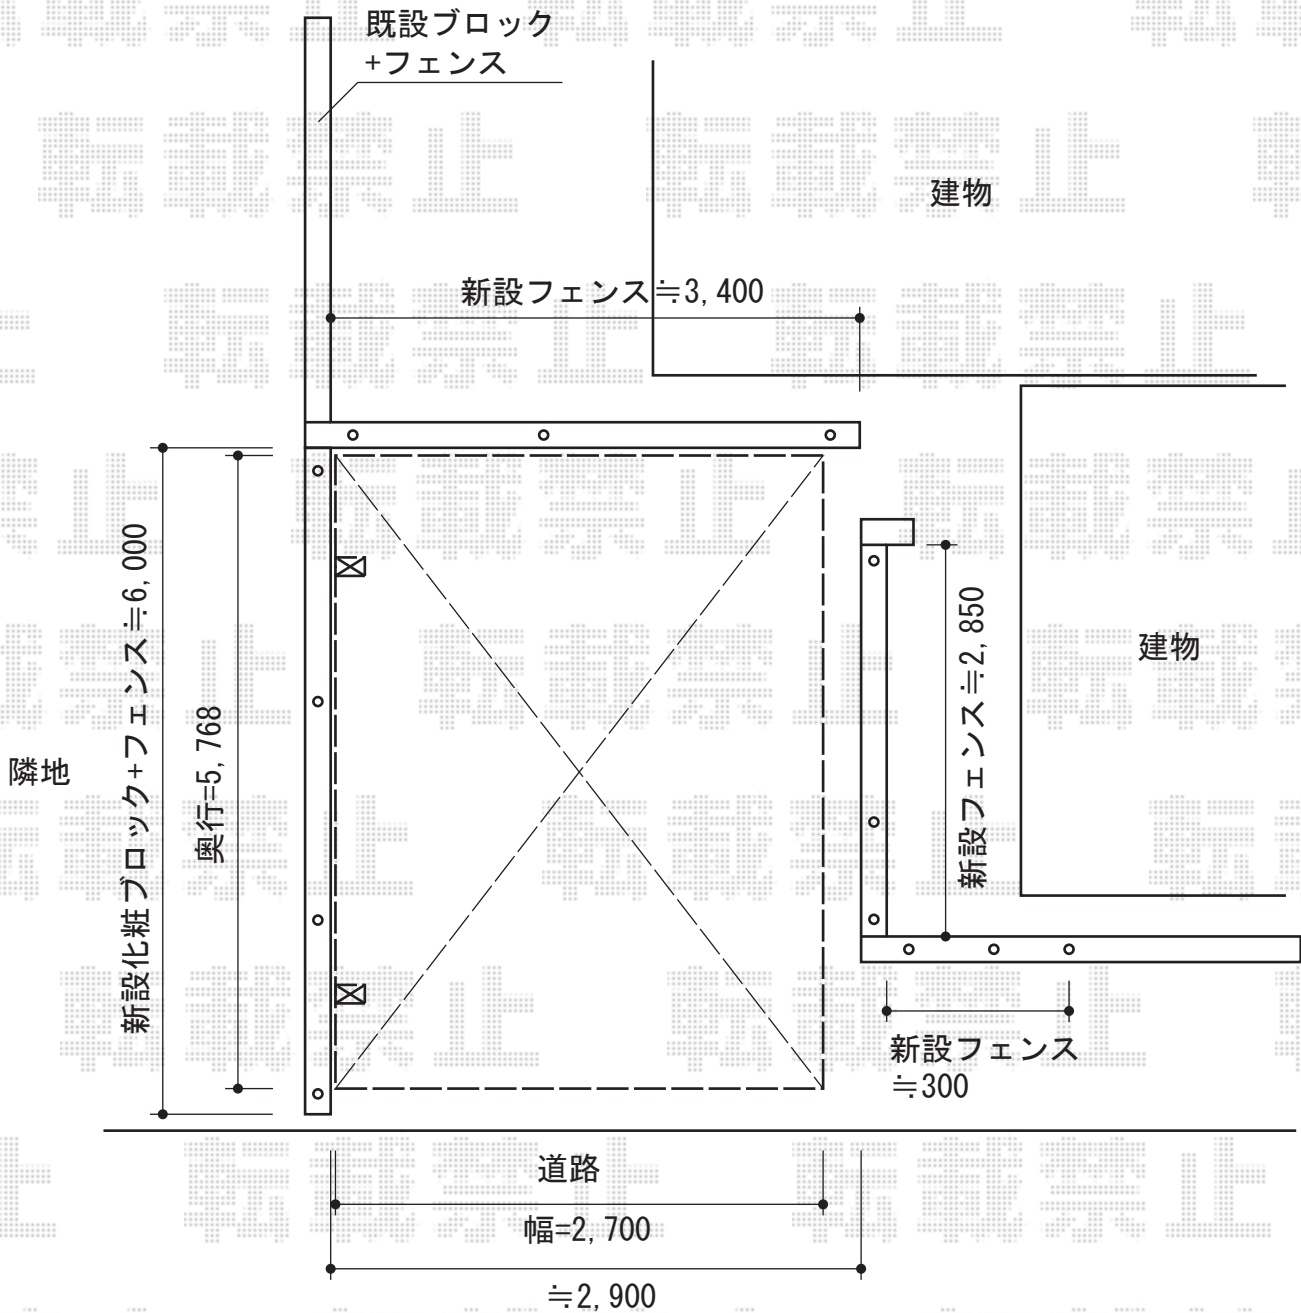

# カーポート・フェンス

TOEX ハイグリッドフェンスUF8型 フリーポールタイプ  
 本体1枚 (W×H) = (2,000×800mm) × 8枚  
 スチール柱: T-8×13本  
 小口キャップ: ×3セット  
 コーナー継手: ×1セット  
 色: シャイングレー

YKK AP レイナポート積雪~20cm対応

幅=2,700mm 奥行=5,768mm

色: プラチナステン

屋根材: 熱線遮断ポリカーボネート (アースブルーマット調)

柱仕様: ハイルフ柱仕様 (有効高 約2,355mm)

柱カバー(小) 仕様: 2枚入り 寸法: 1,250mm

屋根ふき材補強部品

着脱式サポート仕様: 標準・ハイルフ用 2本入り

現場状況や作図制限により概略図の内容と多少の違いが生じることがございます。  
 施工時は、現場優先とさせて頂きたく思いますので、お立会い頂き、  
 最終のご指示のほど、何卒、宜しくお願い致します。

EX-SHOP  
[HTTP://WWW.EX-SHOP.NET](http://www.ex-shop.net)