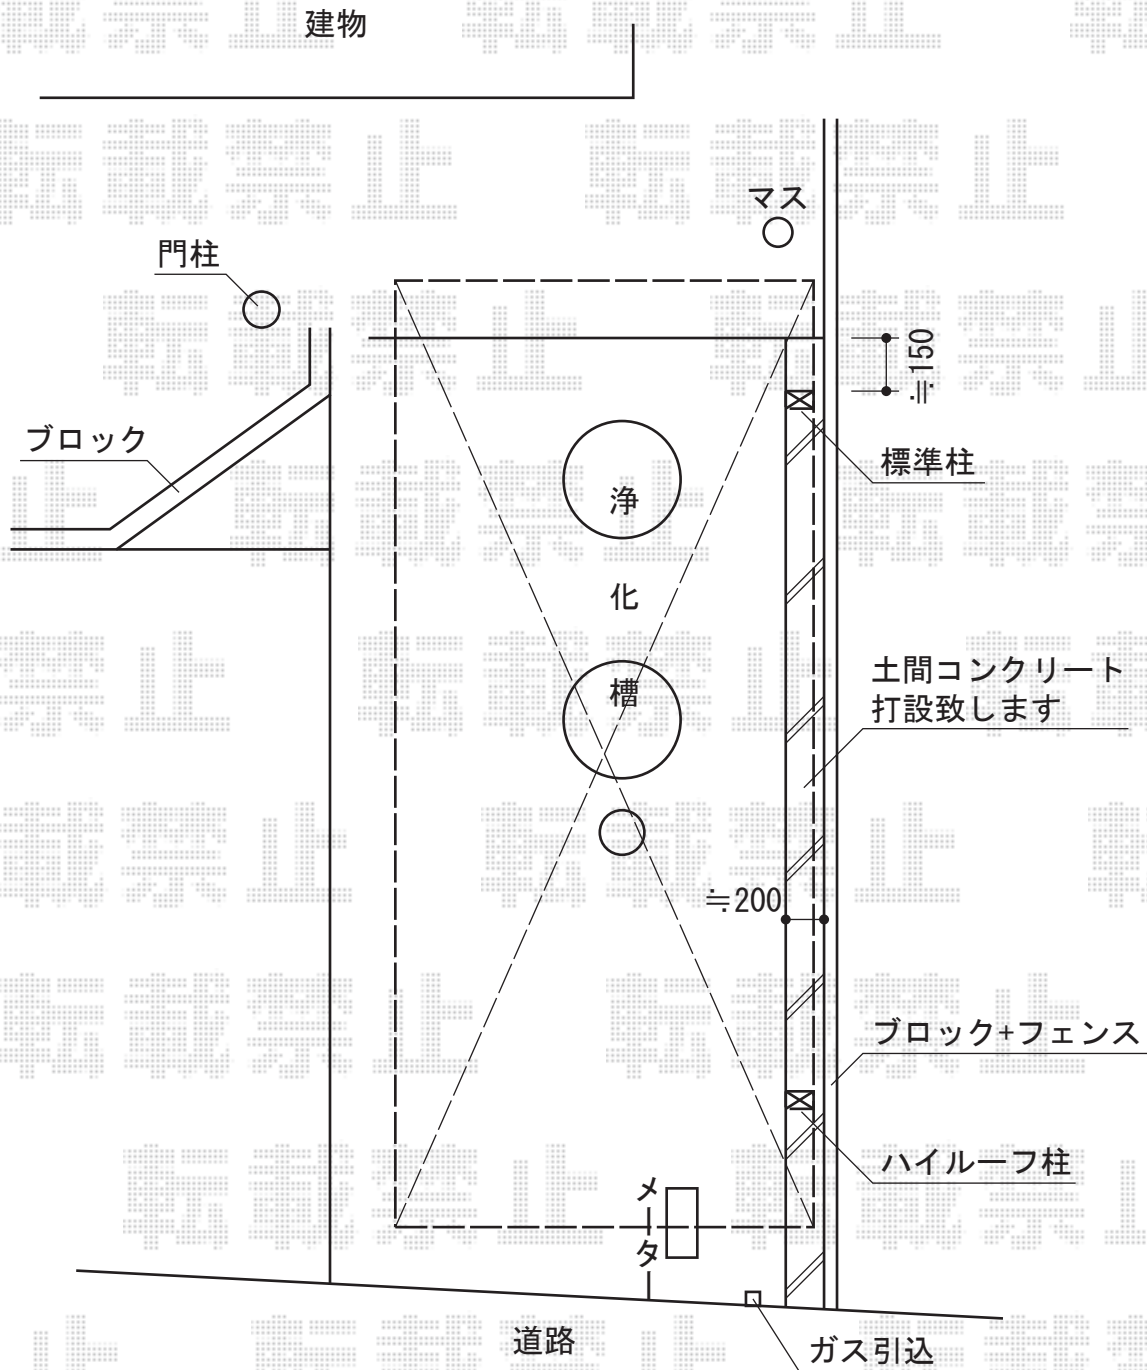

レイナポート 積雪～20cm対応

YKK AP レイナポート 積雪～20cm対応

幅=3,000mm

奥行=5,768mm

色：プラチナステン

屋根材：【仮】熱線遮断ポリカーボネート（アースブルーマット調）

柱仕様：標準柱仕様（有効高 約2,000mm）・

ハイルフ柱仕様（有効高 約2,355mm）