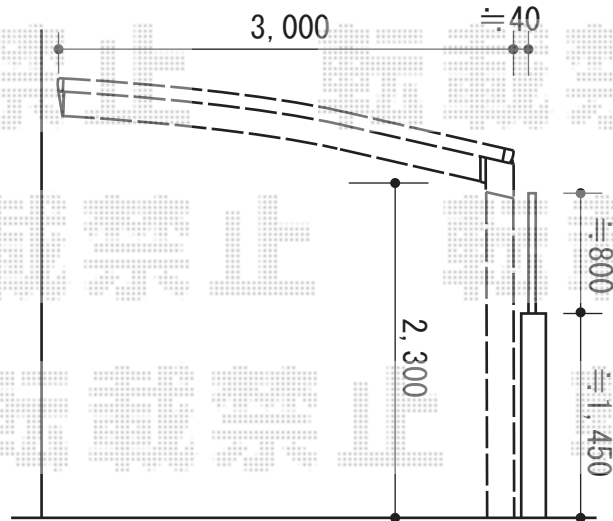

# カーブポートシグマIII 積雪～30cm対応

トステム カーブポートシグマIII 積雪～30cm対応  
幅=3,000mm  
奥行=4,980mm  
色：ブラック  
屋根材：ポリカーボネート（ブルースモーク）  
柱仕様：ロング柱23仕様（有効高 約2,300mm）

現場状況や作図制限により概略図の内容と多少の違いが生じることがございます。  
施工時は、現場優先とさせて頂きたく思いますので、お立会い頂き、  
最終のご指示のほど、何卒、宜しくお願い致します。