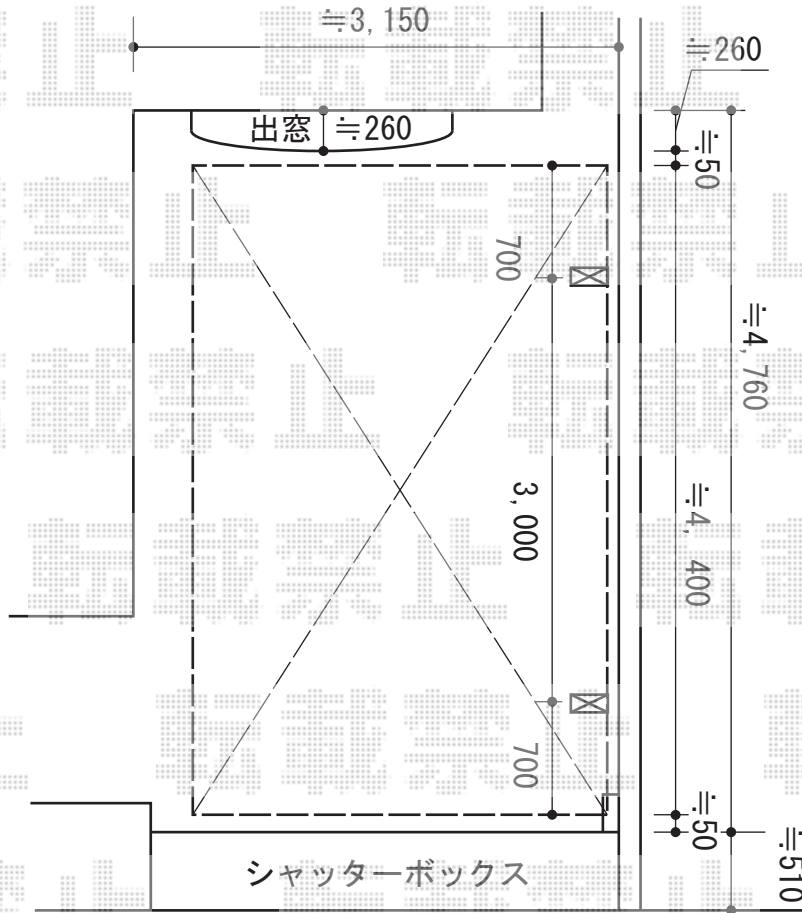

# カーブポートシグマIII 積雪～30cm対応

トステム カーブポートシグマIII 積雪～30cm対応  
幅=3,000mm  
奥行=4,980mm  
色：ブラック  
屋根材：ポリカーボネート（ブルースモーク）  
柱仕様：ロング柱23仕様（有効高 約2,300mm）

現場状況や作図制限により概略図の内容と多少の違いが生じることがございます。  
施工時は、現場優先とさせて頂きたく思いますので、お立会い頂き、  
最終のご指示のほど、何卒、宜しくお願い致します。