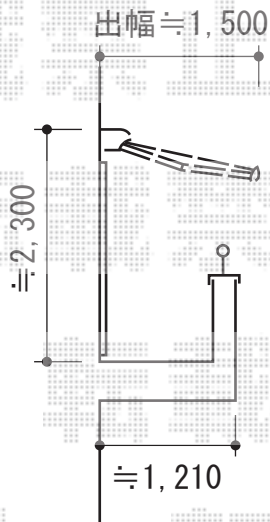

彩鳥C型 ボックスタイプ 手動式

設置位置は
当日お打ち合わせ致します

トステム 彩鳥C型 ボックスタイプ 手動式
間口=関東間1.5間 (2,730mm)
出幅=1,500mm
本体色：シャイングレー
キャンバス色：アクリル（ネイビーブルー）
駆動：手動式/外観右駆動
クランクハンドル：長さ1,000mm
追加部材：ベースプレート一式

現場状況や作図制限により概略図の内容と多少の違いが生じることがございます。
施工時は、現場優先とさせて頂きたく思いますので、お立会い頂き、
最終のご指示のほど、何卒、宜しくお願い致します。