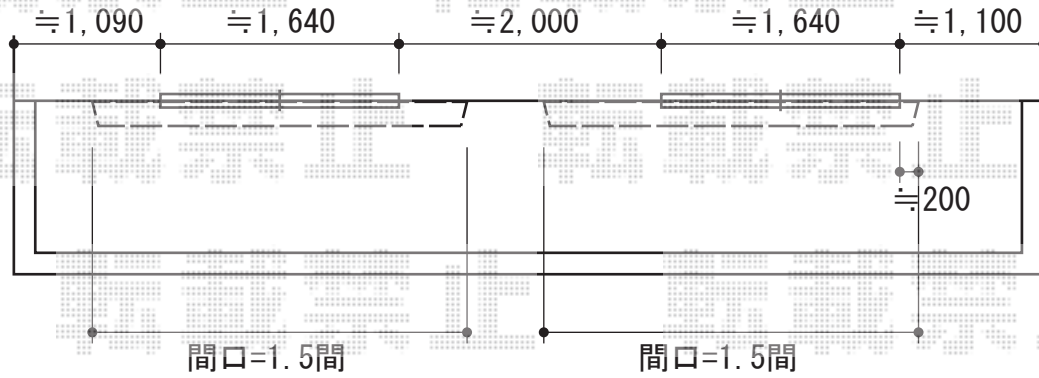

彩鳥C型 ボックスタイプ 手動式

設置位置は
当日お打ち合わせ致します

トステム 彩鳥C型 ボックスタイプ 手動式
間口=関東間1.5間 (2,730mm)
出幅=1,500mm
本体色：シャイングレー
キャンバス色：アクリル（ネイビーブルー）
駆動：手動式/外観右駆動
クランクハンドル：長さ1,000mm
追加部材：ベースプレート一式

現場状況や作図制限により概略図の内容と多少の違いが生じることがございます。
施工時は、現場優先とさせて頂きたく思いますので、お立会い頂き、
最終のご指示のほど、何卒、宜しくお願い致します。