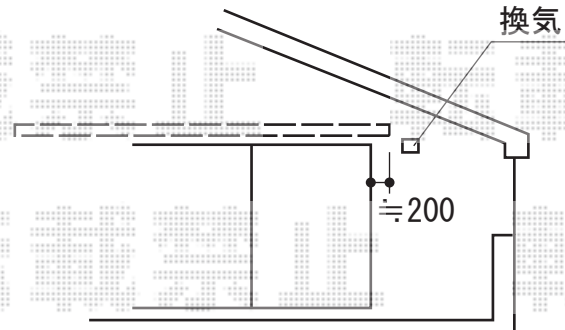

彩鳥C型 ボックスタイプ 手動式

設置位置は
当日お打ち合わせ致します

トステム 彩鳥C型 ボックスタイプ 手動式
間口=関東間1.5間 (2,730mm)
出幅=1,500mm
本体色：シャイングレー
キャンバス色：アクリル（ネイビーブルー）
駆動：手動式/外観右駆動
クランクハンドル：長さ1,000mm
追加部材：ベースプレート一式

現場状況や作図制限により概略図の内容と多少の違いが生じることがございます。
施工時は、現場優先とさせて頂きたく思いますので、お立会い頂き、
最終のご指示のほど、何卒、宜しくお願い致します。