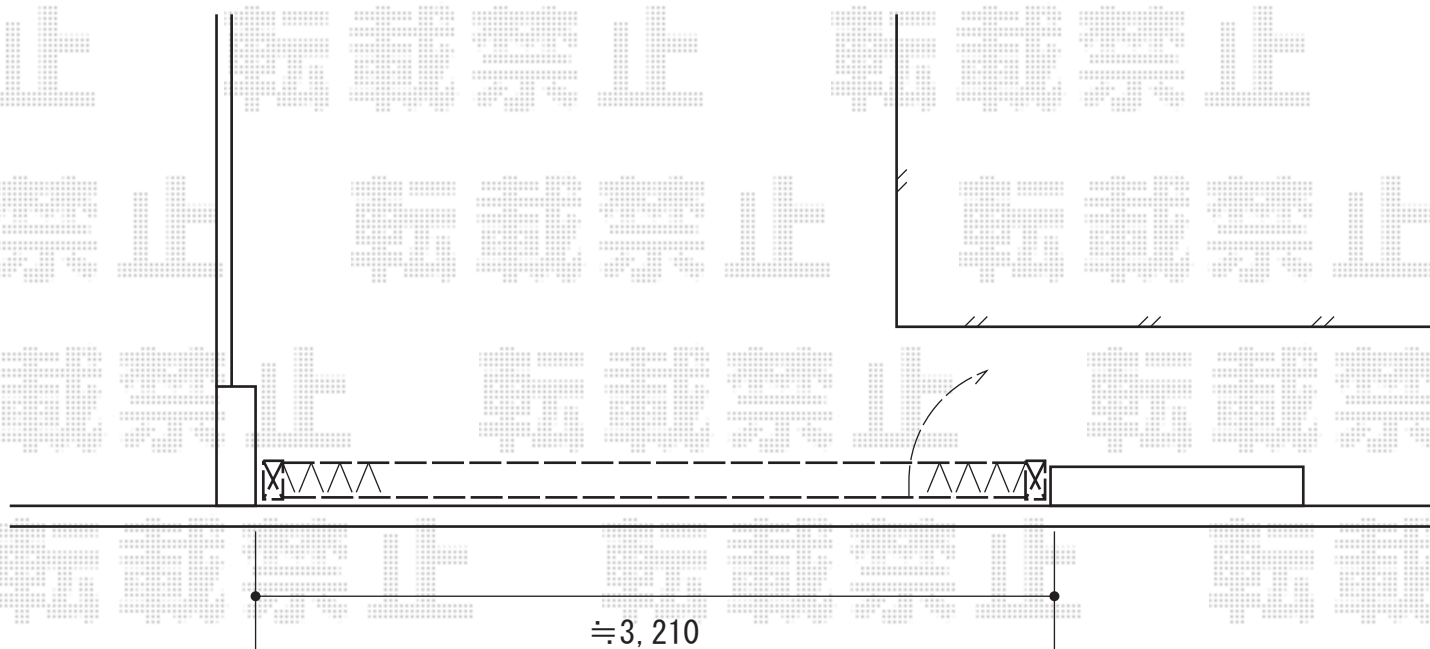

カムフィM ノンレール キャスタータイプ 34S

三協立山アルミ カムフィM ノンレール キャスタータイプ 34S
開口幅=3,387mm
全幅=3,467mm
たたみ幅=435mm
高さ=1,210mm
色：ブロンズ
キャスター数：2
落棒数：2

現場状況や作図制限により概略図の内容と多少の違いが生じることがございます。
施工時は、現場優先とさせていただきますので、お立会い頂き、
最終のご指示のほど、何卒、宜しくお願い致します。