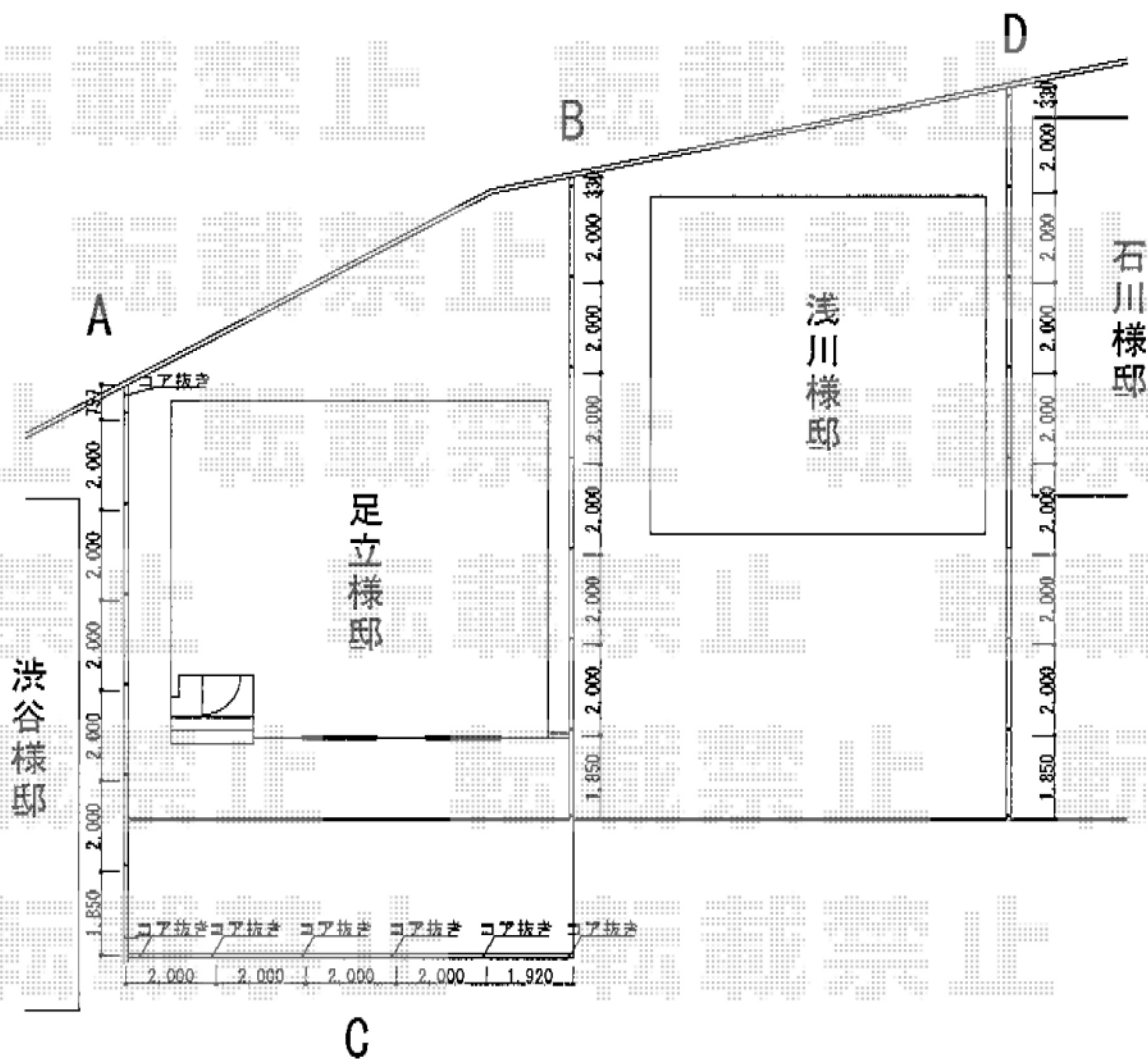

メッシュマイアミフェンス8A型 自由柱式

<A>新日軽 メッシュマイアミフェンス8A型 自由柱式
 本体1枚(W×H)=(1,984×800mm)×7枚
 自在柱(アルミ):800用×8本
 保護キャップ:800用×2セット
 色:ステン

新日軽 メッシュマイアミフェンス8A型 自由柱式
 本体1枚(W×H)=(1,984×800mm)×8枚
 自在柱(アルミ):800用×9本
 保護キャップ:800用×2セット
 色:ステン

<C>新日軽 メッシュマイアミフェンス8A型 自由柱式
 本体1枚(W×H)=(1,984×800mm)×5枚
 自在柱(アルミ):800用×6本
 保護キャップ:800用×1セット
 色:ステン

<D>新日軽 メッシュマイアミフェンス8A型 自由柱式
 本体1枚(W×H)=(1,984×800mm)×9枚
 自在柱(アルミ):800用×10本
 保護キャップ:800用×2セット
 色:ステン

現場状況や作図制限により概略図の内容と多少の違いが生じることがございます。
 施工時は、現場優先とさせていただきますので、お立会い頂き、
 最終のご指示のほど、何卒、宜しくお願い致します。