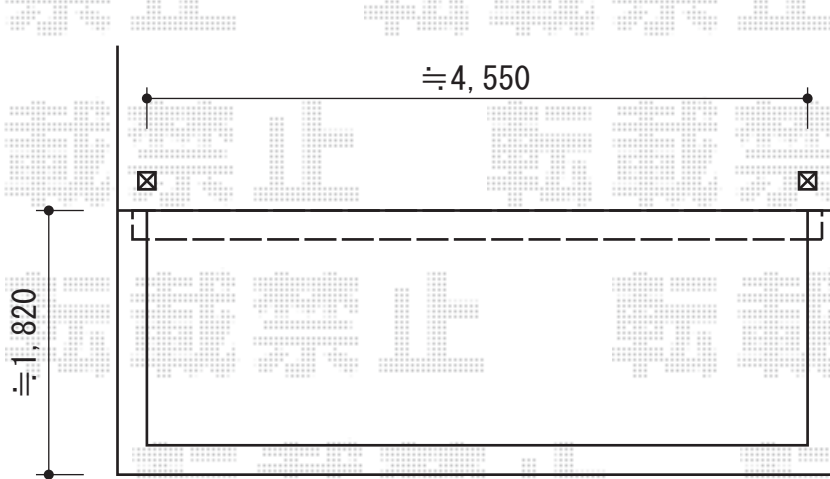

彩鳥S型 レギュラータイプ

トステム 彩鳥S型 レギュラータイプ

間口=関東間2.5間 (4,550mm)

出幅=2,000mm

本体色：ホワイト

キャンバス色：ポリエステル（ブリティッシュグリーン）

駆動：手動式/外観左駆動

crankハンドル：長さ1,500mm

現場状況や作図制限により概略図の内容と多少の違いが生じることがございます。
施工時は、現場優先とさせて頂きたく思いますので、お立会い頂き、
最終のご指示のほど、何卒、宜しくお願い致します。

EX-SHOP
HTTP://WWW.EX-SHOP.NET

担当：稲坂