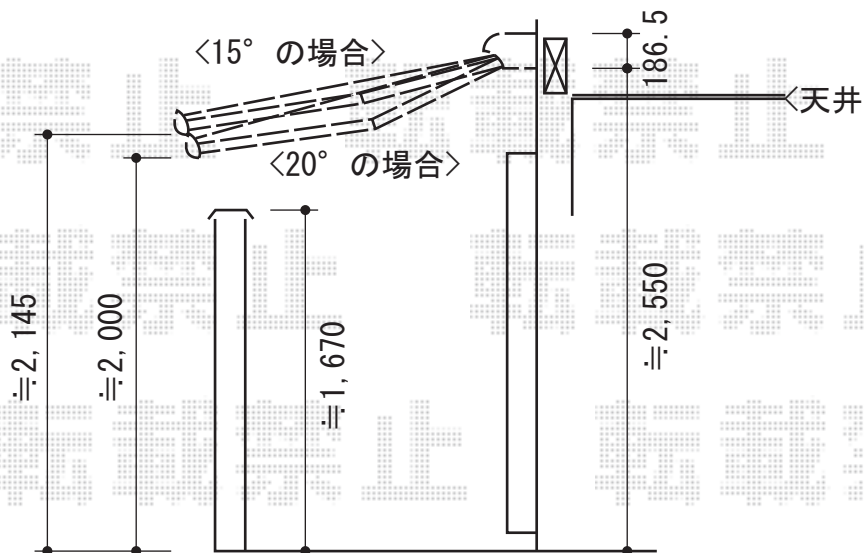

彩鳥S型 レギュラータイプ

トステム 彩鳥S型 レギュラータイプ

間口=関東間2.5間 (4,550mm)

出幅=2,000mm

本体色：ホワイト

キャンバス色：ポリエステル（ブリティッシュグリーン）

駆動：手動式/外観左駆動

crankハンドル：長さ1,500mm

現場状況や作図制限により概略図の内容と多少の違いが生じることがございます。
施工時は、現場優先とさせて頂きたく思いますので、お立会い頂き、
最終のご指示のほど、何卒、宜しくお願い致します。

EX-SHOP
HTTP://WWW.EX-SHOP.NET

担当：稲坂