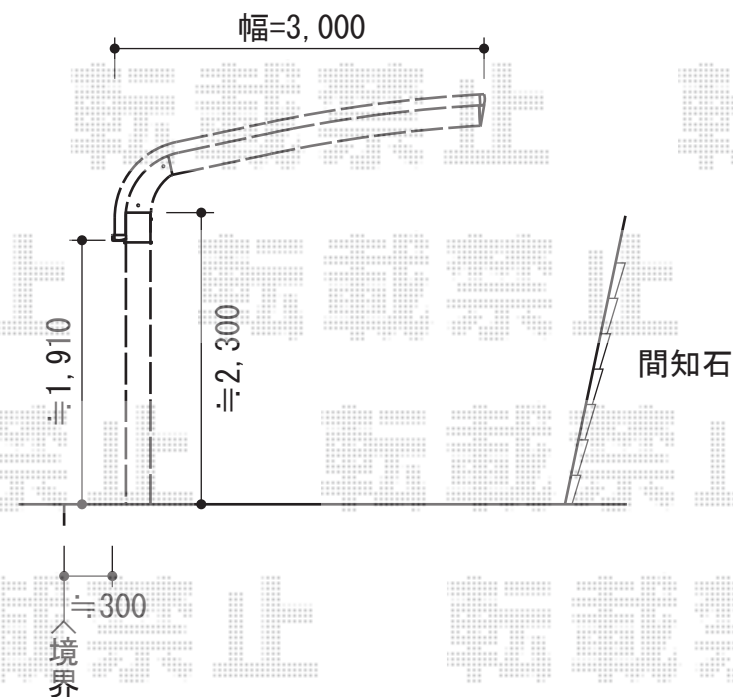

テールポートシグマIII 積雪～30cm対応

トステム テールポートシグマIII 積雪～30cm対応
幅=3,000mm
奥行=5,686mm
色：シャイングレー
屋根材：熱線吸収ポリカーボネート（ライトブルーマット調）
柱仕様：ロング柱23仕様（有効高 約2,300mm）

現場状況や作図制限により概略図の内容と多少の違いが生じることがございます。
施工時は、現場優先とさせて頂きたく思いますので、お立会い頂き、
最終のご指示のほど、何卒、宜しくお願い致します。