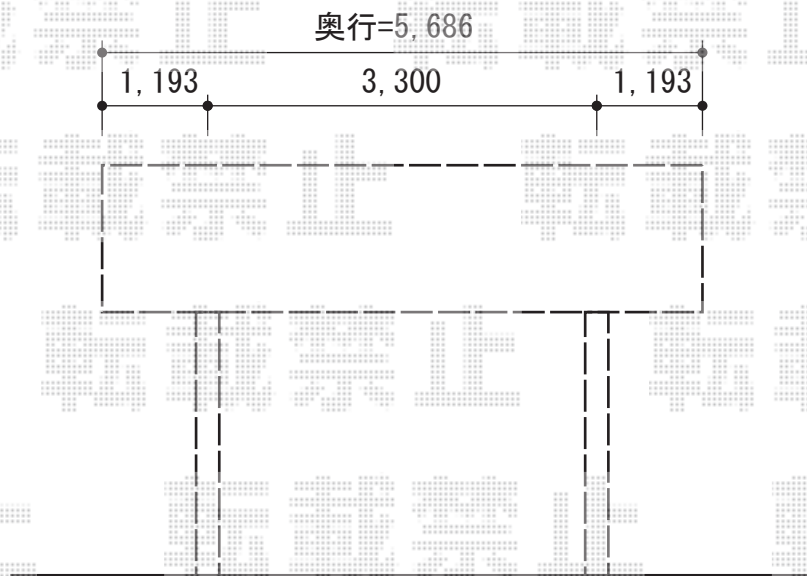

テールポートシグマIII 積雪～30cm対応

トステム テールポートシグマIII 積雪～30cm対応
幅=3,000mm
奥行=5,686mm
色：シャイングレー
屋根材：熱線吸収ポリカーボネート（ライトブルーマット調）
柱仕様：ロング柱23仕様（有効高 約2,300mm）

現場状況や作図制限により概略図の内容と多少の違いが生じることがございます。
施工時は、現場優先とさせて頂きたく思いますので、お立会い頂き、
最終のご指示のほど、何卒、宜しくお願い致します。