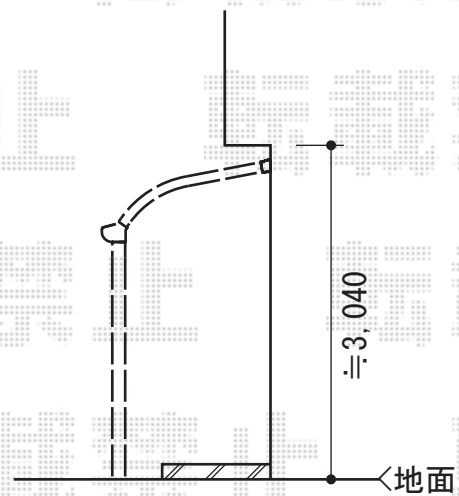

プレシオステラス R型 テラスタイプ 単体 積雪～20cm対応

Value Select プレシオステラス R型 テラスタイプ 単体 積雪～20cm対応
間口=関東間2.0間 (柱芯々3,485mm 屋根幅3,670mm)
出幅=5尺 (1,470mm)
色：グレースブラウン
屋根材：ポリカーボネート (ガラスマット)
柱仕様：柱位置固定タイプ (柱2本)
施工方法：上止め仕様

現場状況や作図制限により概略図の内容と多少の違いが生じることがございます。
施工時は、現場優先とさせて頂きたく思いますので、お立会い頂き、
最終のご指示のほど、何卒、宜しくお願い致します。