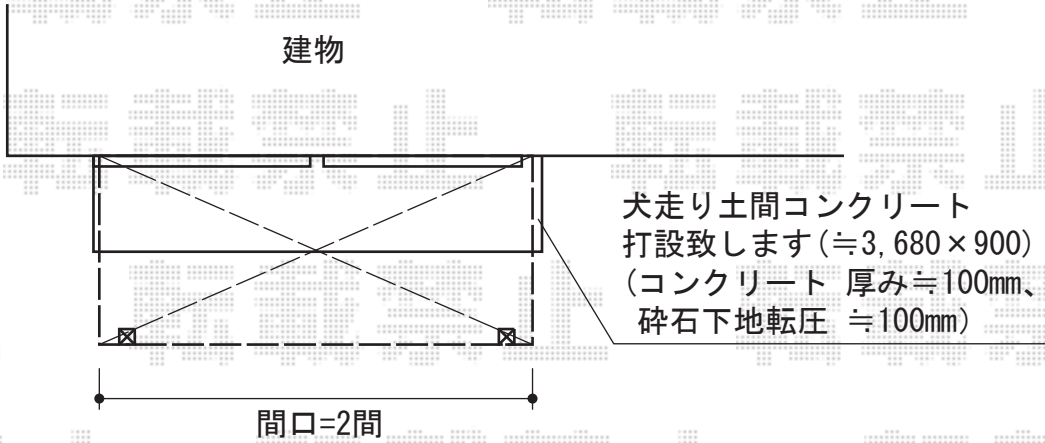

プレシオステラス R型 テラスタイプ 単体 積雪～20cm対応

Value Select プレシオステラス R型 テラスタイプ 単体 積雪～20cm対応
間口=関東間2.0間 (柱芯々3,485mm 屋根幅3,670mm)
出幅=5尺 (1,470mm)
色：グレースブラウン
屋根材：ポリカーボネート (ガラスマット)
柱仕様：柱位置固定タイプ (柱2本)
施工方法：上止め仕様

現場状況や作図制限により概略図の内容と多少の違いが生じることがございます。
施工時は、現場優先とさせて頂きたく思いますので、お立会い頂き、
最終のご指示のほど、何卒、宜しくお願い致します。