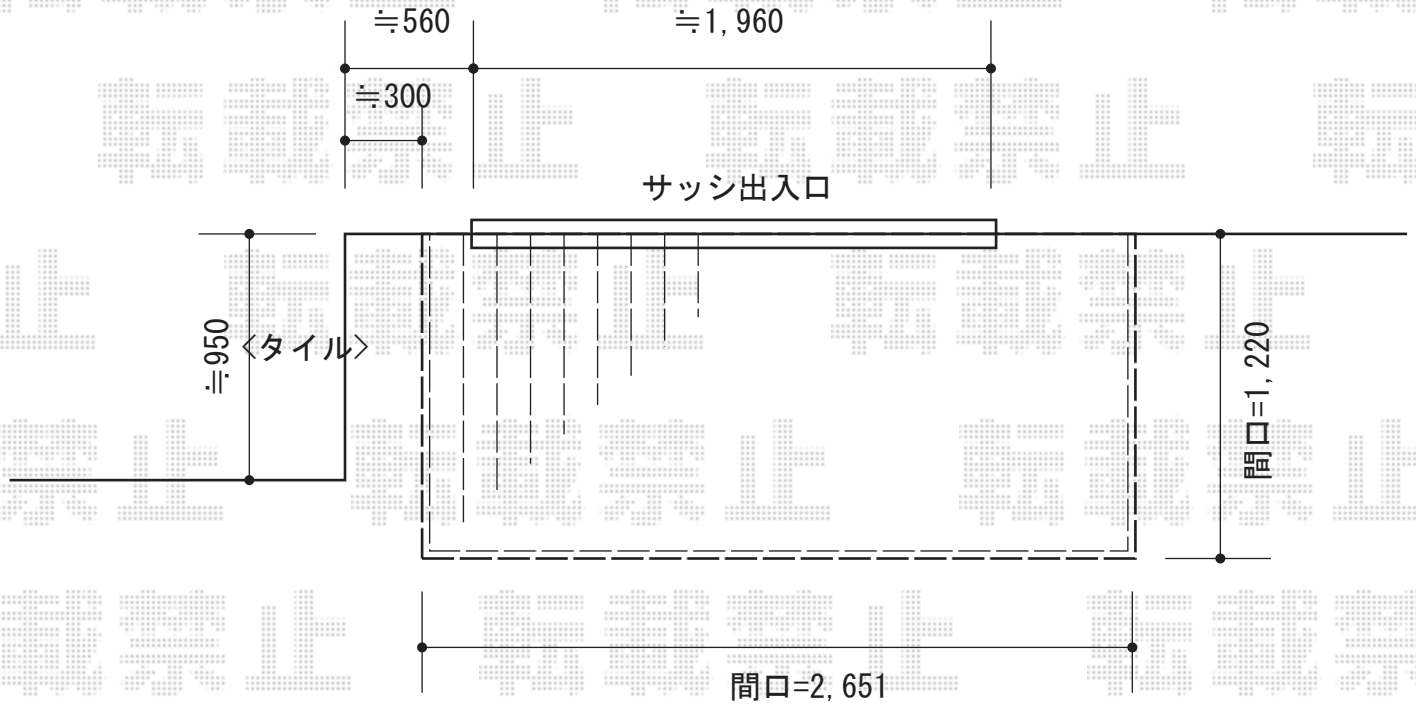

リウッドデッキ 200 単体

YKK AP リウッドデッキ 200 単体

間口=1.5間 (2,651mm)

出幅=4尺 (1,220mm)

色：床板/ナチュラルブラウン束柱/カームブラック

床板：縦貼り

束柱：Tタイプ (400~500mm)

現場状況や作図制限により概略図の内容と多少の違いが生じることがございます。
施工時は、現場優先とさせて頂きたく思いますので、お立会い頂き、
最終のご指示のほど、何卒、宜しくお願い致します。