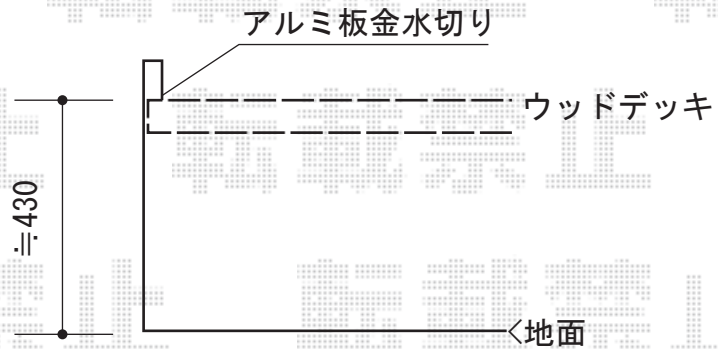

リウッドデッキ 200 単体

YKK AP リウッドデッキ 200 単体

間口=1.5間 (2,651mm)

出幅=4尺 (1,220mm)

色：床板/ナチュラルブラウン束柱/カームブラック

床板：縦貼り

束柱：Tタイプ (400~500mm)

現場状況や作図制限により概略図の内容と多少の違いが生じることがございます。
施工時は、現場優先とさせて頂きたく思いますので、お立会い頂き、
最終のご指示のほど、何卒、宜しくお願い致します。