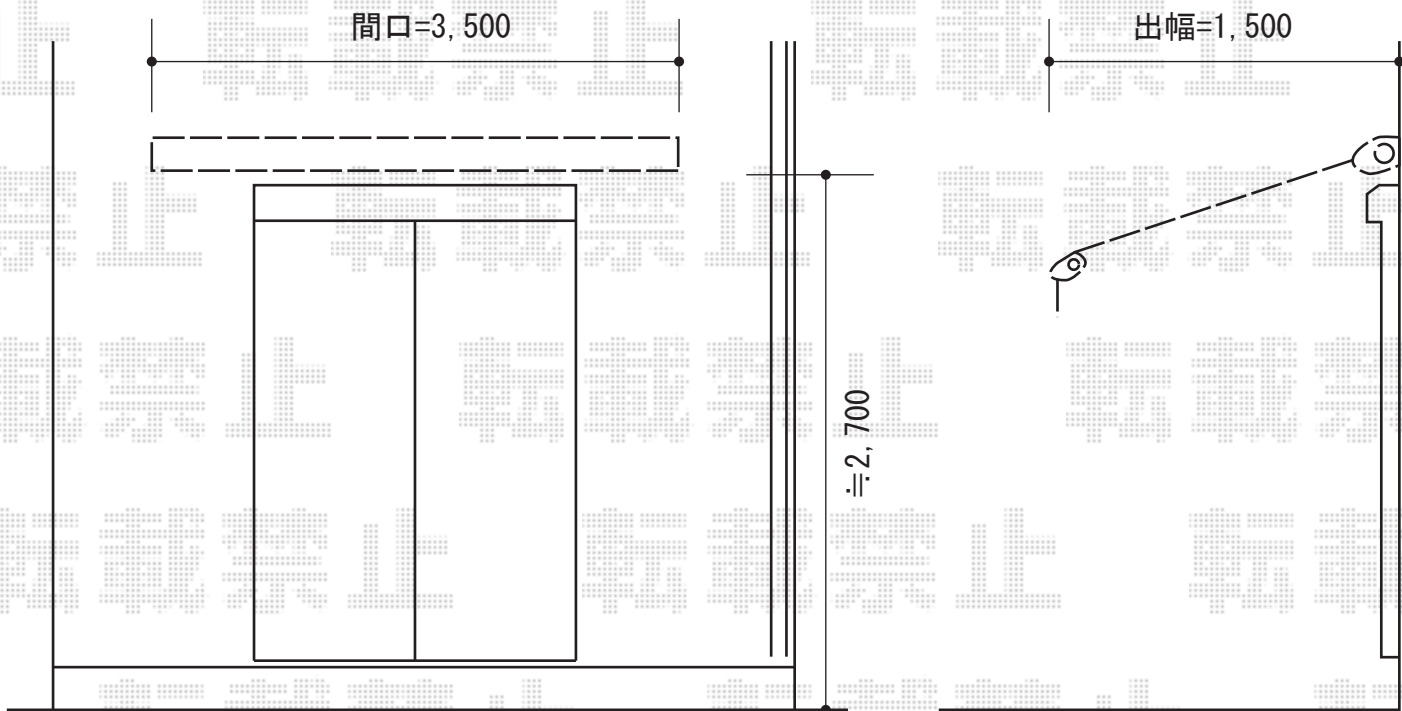

マルキルクス フリューゲル 手動式

markilux マルキルクス フリューゲル 手動式
間口=3,500mm
出幅=1,500mm
本体色：ホワイト
キャンバス色：テイジンNパスティ8889
駆動：手動式/外観右駆動
クランクハンドル：長さ1,800mm
雨ケース：有り
ベースプレート：有り
フリル：150ストレート

現場状況や作図制限により概略図の内容と多少の違いが生じることがございます。
施工時は、現場優先とさせて頂きたく思いますので、お立会い頂き、
最終のご指示のほど、何卒、宜しくお願い致します。