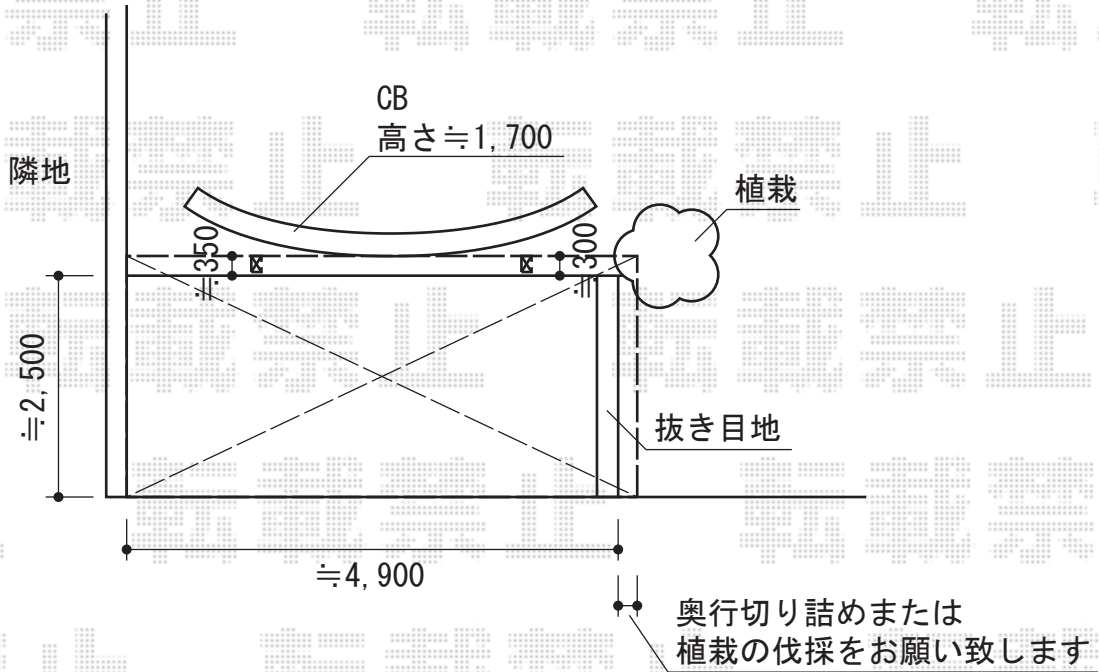

# レガーナポートシグマIII 雨樋有り 積雪~30cm対応

トステム レガーナポートシグマIII 雨樋有り 積雪~30cm対応  
幅=2,702mm  
奥行=4,980mm  
色：シャイングレー  
屋根材：熱線吸収アクアポリカーボネート（ライトブルー）  
柱仕様：標準柱仕様（有効高 約2,274mm）

現場状況や作図制限により概略図の内容と多少の違いが生じることがございます。  
施工時は、現場優先とさせて頂きたく思いますので、お立会い頂き、  
最終のご指示のほど、何卒、宜しくお願い致します。