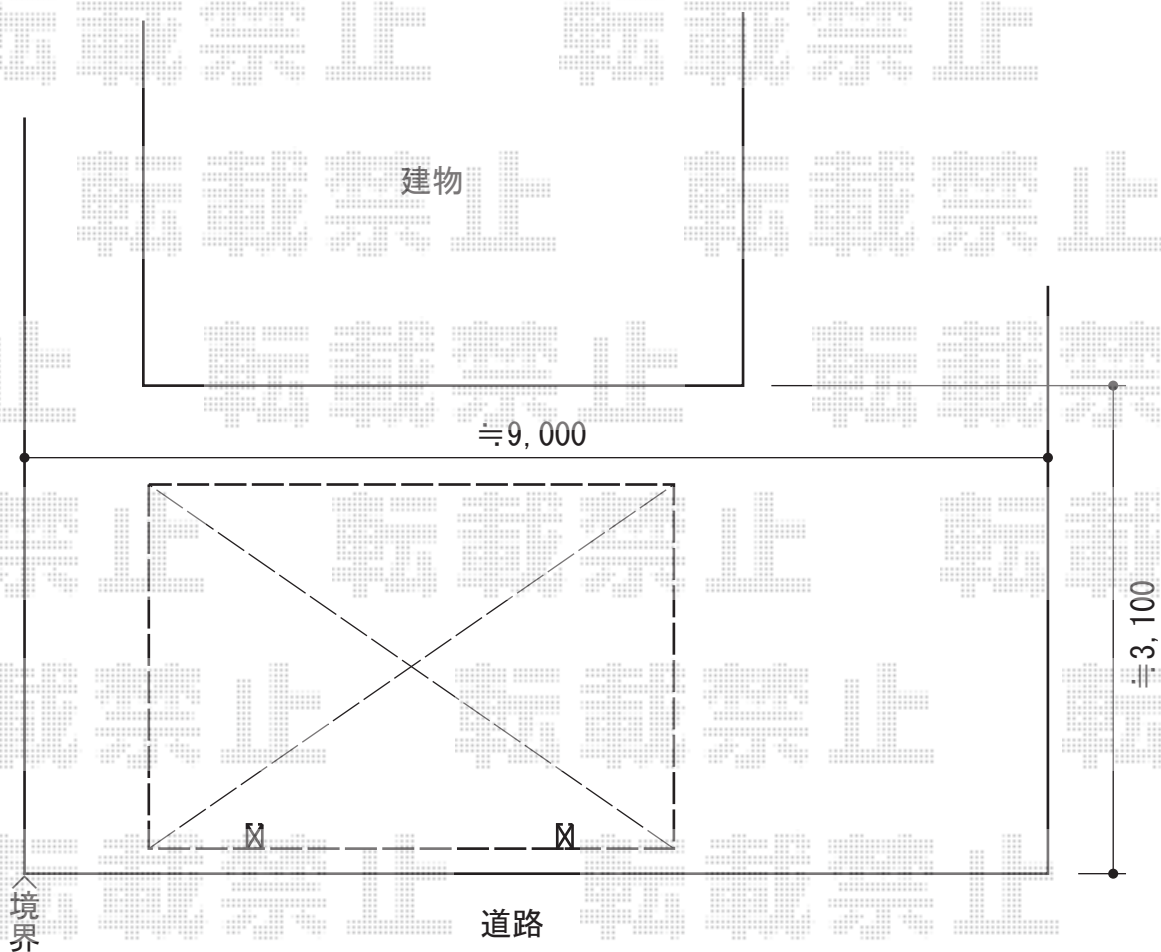

レイナポート 積雪～20cm対応

YKK AP レイナポート 積雪～20cm対応

幅=2,400mm

奥行=5,052mm

色：ブラウン

屋根材：ポリカーボネート（スモークブラウン）

柱仕様：標準柱仕様（有効高 約2,000mm）

現場状況や作図制限により概略図の内容と多少の違いが生じることがございます。
施工時は、現場優先とさせて頂きたく思いますので、お立会い頂き、
最終のご指示のほど、何卒、宜しくお願い致します。