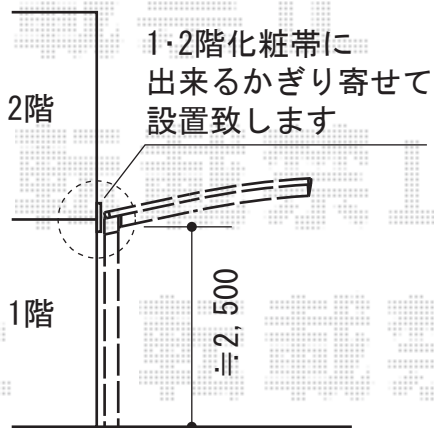

レイナポート 積雪～20cm対応

YKK AP レイナポート 積雪～20cm対応
 幅=2,400mm
 奥行=5,768mm
 色：プラチナステン
 屋根材：ポリカーボネート（アースブルー）
 柱仕様：ハイロング柱仕様（有効高 約2,800mm）

YKK AP レイナポート 積雪～20cm対応
 幅=2,400mm
 奥行=5,052mm
 色：プラチナステン
 屋根材：ポリカーボネート（アースブルー）
 柱仕様：ハイロング柱仕様（有効高 約2,800mm）

現場状況や作図制限により概略図の内容と多少の違いが生じることがございます。
 施工時は、現場優先とさせて頂きたく思いますので、お立会い頂き、
 最終のご指示のほど、何卒、宜しくお願い致します。

EX-SHOP
 HTTP://WWW.EX-SHOP.NET

担当：岡本

全ての著作権は、エクスショップに帰属します。当社とのお取引目的外の使用・複製・転載禁止となっております。