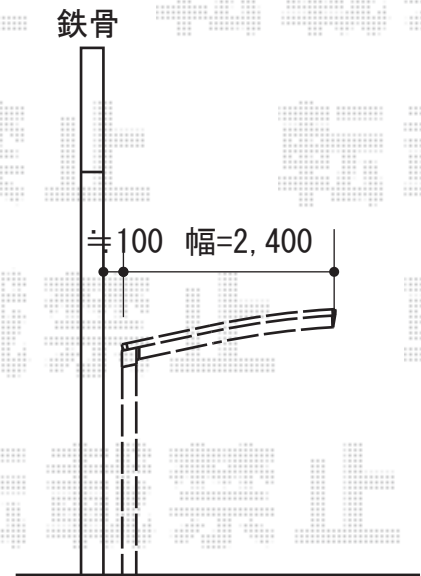

レイナポート 積雪～20cm対応

YKK AP レイナポート 積雪～20cm対応
 幅=2,400mm
 奥行=5,768mm
 色：プラチナステン
 屋根材：ポリカーボネート（アースブルー）
 柱仕様：ハイロング柱仕様（有効高 約2,800mm）

YKK AP レイナポート 積雪～20cm対応
 幅=2,400mm
 奥行=5,052mm
 色：プラチナステン
 屋根材：ポリカーボネート（アースブルー）
 柱仕様：ハイロング柱仕様（有効高 約2,800mm）

現場状況や作図制限により概略図の内容と多少の違いが生じることがございます。
 施工時は、現場優先とさせて頂きたく思いますので、お立会い頂き、
 最終のご指示のほど、何卒、宜しくお願い致します。

EX-SHOP
 HTTP://WWW.EX-SHOP.NET

担当：岡本

全ての著作権は、エクスショップに帰属します。当社とのお取引目的外の使用・複製・転載禁止となっております。