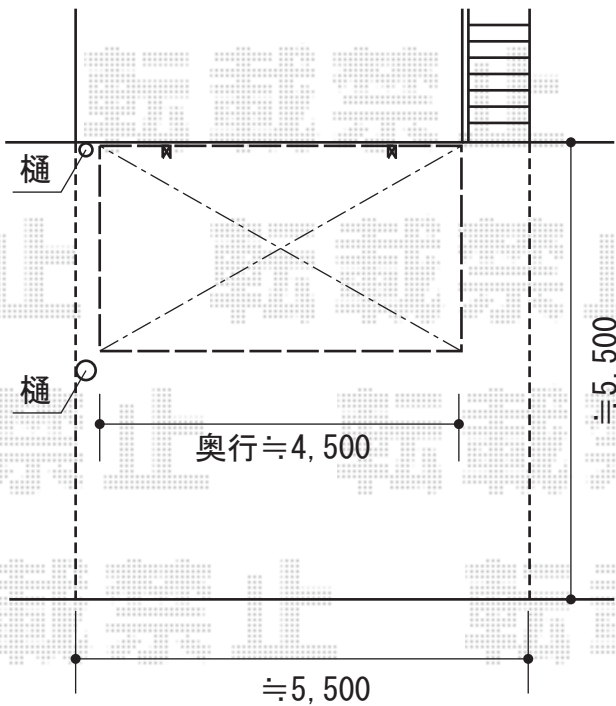

レイナポート 積雪～20cm対応

YKK AP レイナポート 積雪～20cm対応
 幅=2,400mm
 奥行=5,768mm
 色：プラチナステン
 屋根材：ポリカーボネート（アースブルー）
 柱仕様：ハイロング柱仕様（有効高 約2,800mm）

YKK AP レイナポート 積雪～20cm対応
 幅=2,400mm
 奥行=5,052mm
 色：プラチナステン
 屋根材：ポリカーボネート（アースブルー）
 柱仕様：ハイロング柱仕様（有効高 約2,800mm）

現場状況や作図制限により概略図の内容と多少の違いが生じることがございます。
 施工時は、現場優先とさせて頂きたく思いますので、お立会い頂き、
 最終のご指示のほど、何卒、宜しくお願い致します。

EX-SHOP
 HTTP://WWW.EX-SHOP.NET

担当：岡本

全ての著作権は、エクスショップに帰属します。当社とのお取引目的外の使用・複製・転載禁止となっております。