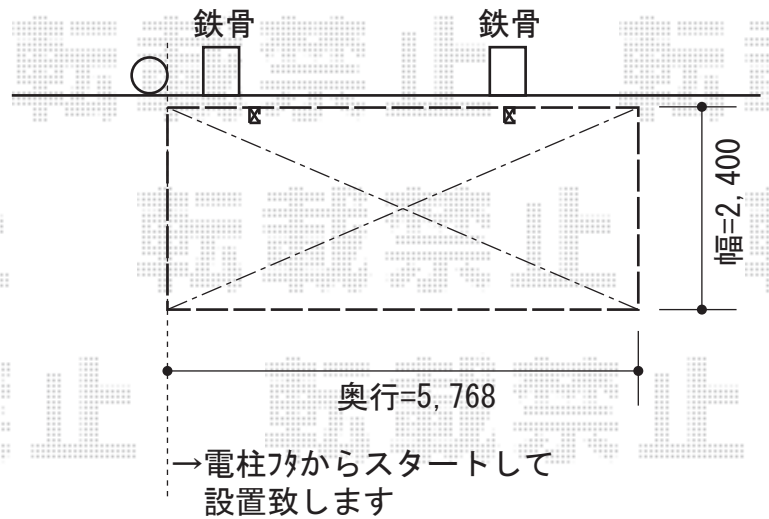

レイナポート 積雪～20cm対応

YKK AP レイナポート 積雪～20cm対応
 幅=2,400mm
 奥行=5,768mm
 色：プラチナステン
 屋根材：ポリカーボネート（アースブルー）
 柱仕様：ハイロング柱仕様（有効高 約2,800mm）

YKK AP レイナポート 積雪～20cm対応
 幅=2,400mm
 奥行=5,052mm
 色：プラチナステン
 屋根材：ポリカーボネート（アースブルー）
 柱仕様：ハイロング柱仕様（有効高 約2,800mm）

現場状況や作図制限により概略図の内容と多少の違いが生じることがございます。
 施工時は、現場優先とさせて頂きたく思いますので、お立会い頂き、
 最終のご指示のほど、何卒、宜しくお願い致します。

EX-SHOP
 HTTP://WWW.EX-SHOP.NET

担当：岡本

全ての著作権は、エクスショップに帰属します。当社とのお取引目的外の使用・複製・転載禁止となっております。