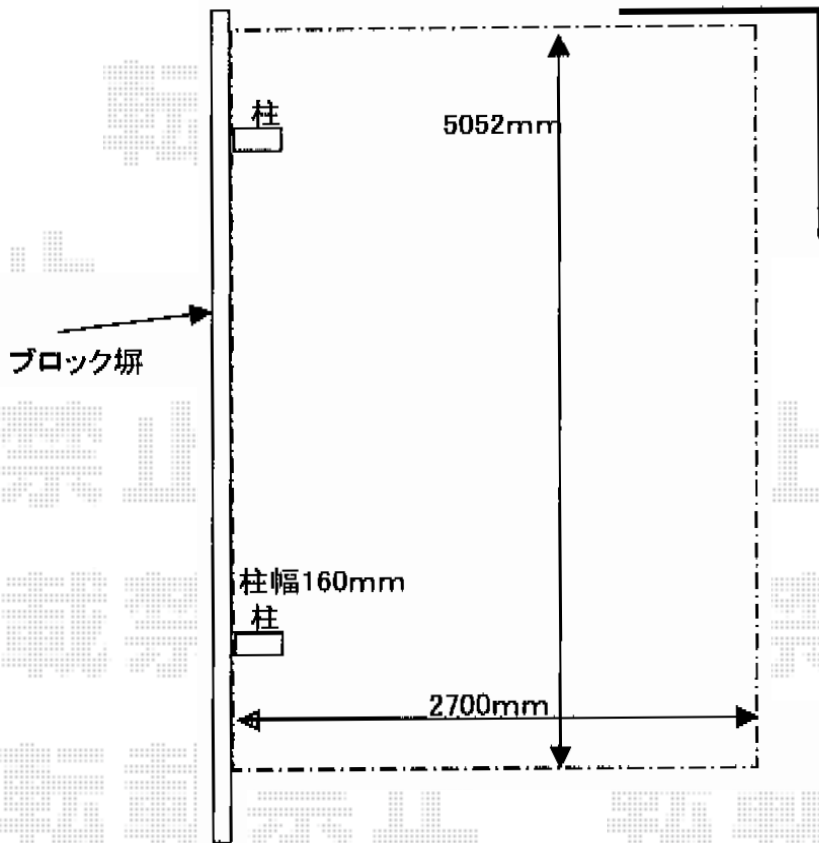

プレシオSPORT 積雪～20cm対応

Value Select プレシオSPORT 積雪～20cm対応
幅=2,700mm
奥行=5,052mm
色：ノーブルステン
屋根材：ポリカーボネート（ガラスマット）
柱仕様：標準柱仕様（有効高 約1,800mm）
メーカー希望小売価格：¥225,500.-

Value Select 収納式物干しセット2型 2本入り
色：ノーブルステン
数量：1セット

現場状況や作図制限により概略図の内容と多少の違いが生じることがございます。
施工時は、現場優先とさせて頂きたく思いますので、お立会い頂き、
最終のご指示のほど、何卒、宜しくお願い致します。