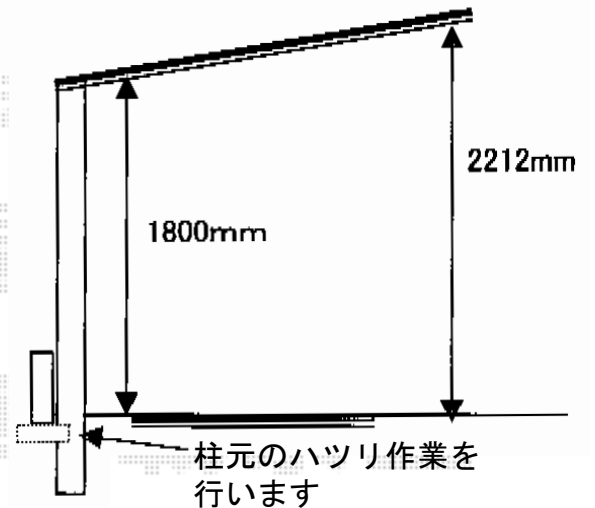

プレシオSPORT 積雪～20cm対応

Value Select プレシオSPORT 積雪～20cm対応
幅=2,700mm
奥行=5,052mm
色：ノーブルステン
屋根材：ポリカーボネート（ガラスマット）
柱仕様：標準柱仕様（有効高 約1,800mm）
メーカー希望小売価格：¥225,500.-

Value Select 収納式物干しセット2型 2本入り
色：ノーブルステン
数量：1セット

現場状況や作図制限により概略図の内容と多少の違いが生じることがございます。
施工時は、現場優先とさせて頂きたく思いますので、お立会い頂き、
最終のご指示のほど、何卒、宜しくお願い致します。