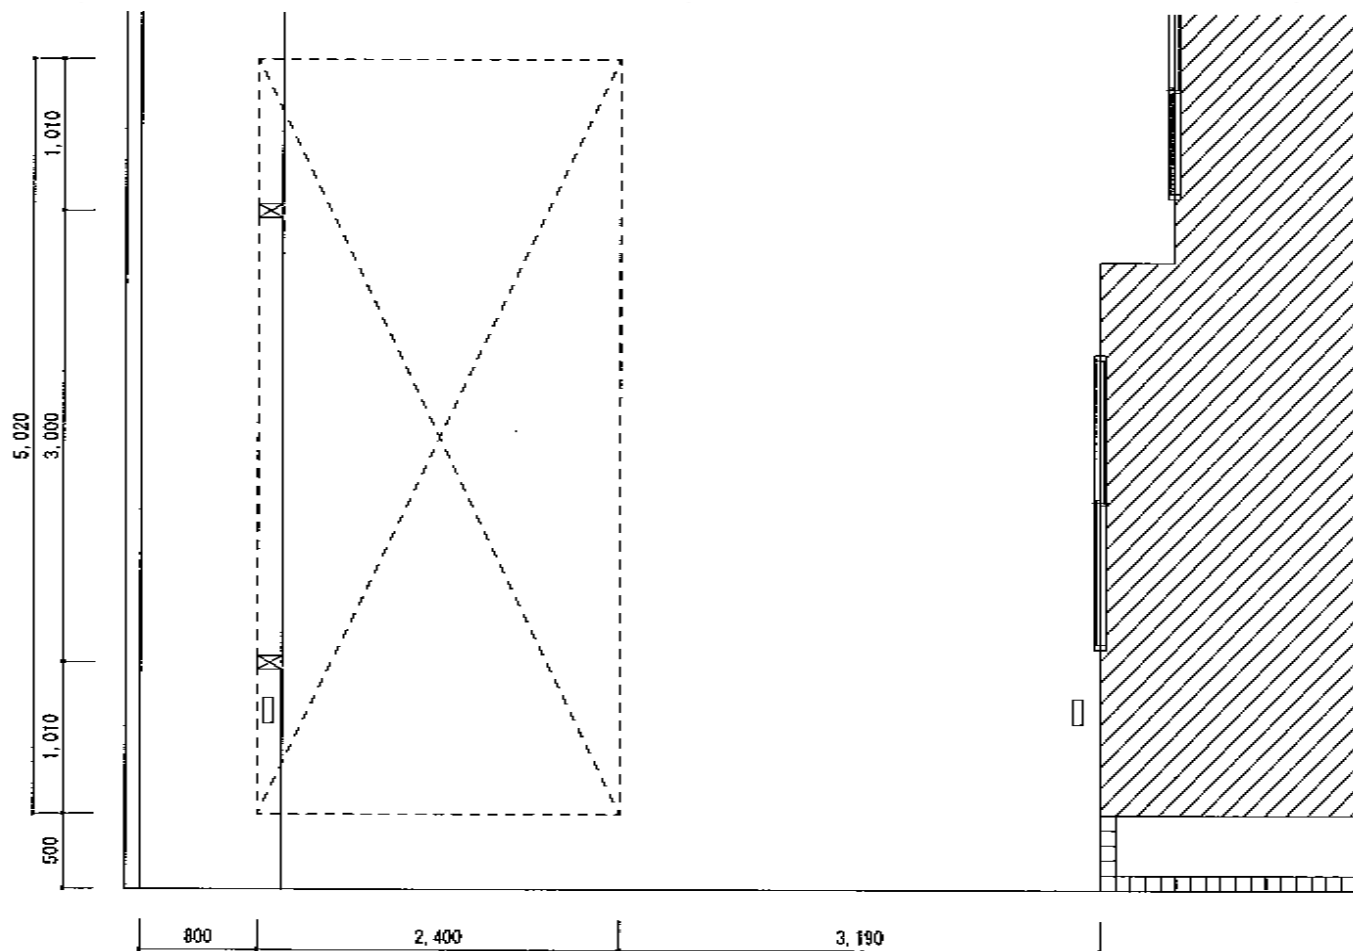

アーキフィット 積雪～20cm対応

TOEX アーキフィット 積雪～20cm対応
幅=2,700mm
奥行=5,020mm
色：ブラック
屋根材：熱線吸収ポリカーボネート（クリアブルーS・すりガラス調）
柱仕様：ロング柱仕様（有効高 約2,501mm）

現場状況や作図制限により概略図の内容と多少の違いが生じることがございます。
施工時は、現場優先とさせて頂きたく思いますので、お立会い頂き、
最終のご指示のほど、何卒、宜しくお願い致します。