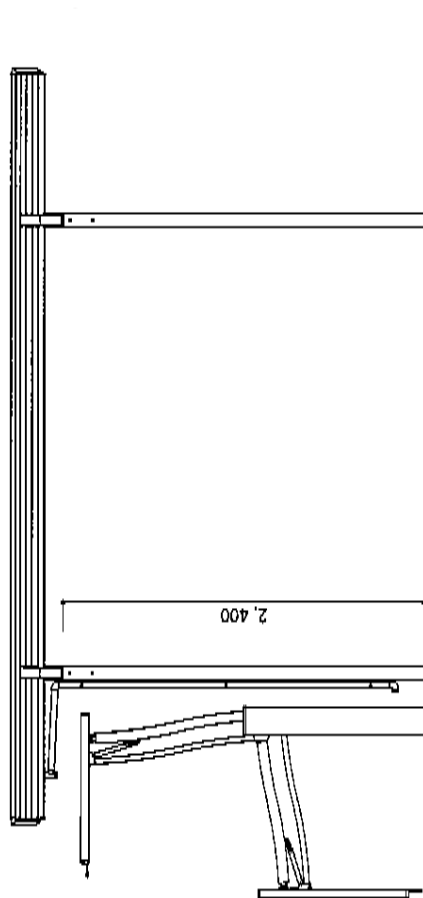

アーキフィット 積雪～20cm対応

TOEX アーキフィット 積雪～20cm対応
幅=2,700mm
奥行=5,020mm
色：ブラック
屋根材：熱線吸収ポリカーボネート（クリアブルーS・すりガラス調）
柱仕様：ロング柱仕様（有効高 約2,501mm）

現場状況や作図制限により概略図の内容と多少の違いが生じることがございます。
施工時は、現場優先とさせて頂きたく思いますので、お立会い頂き、
最終のご指示のほど、何卒、宜しくお願い致します。