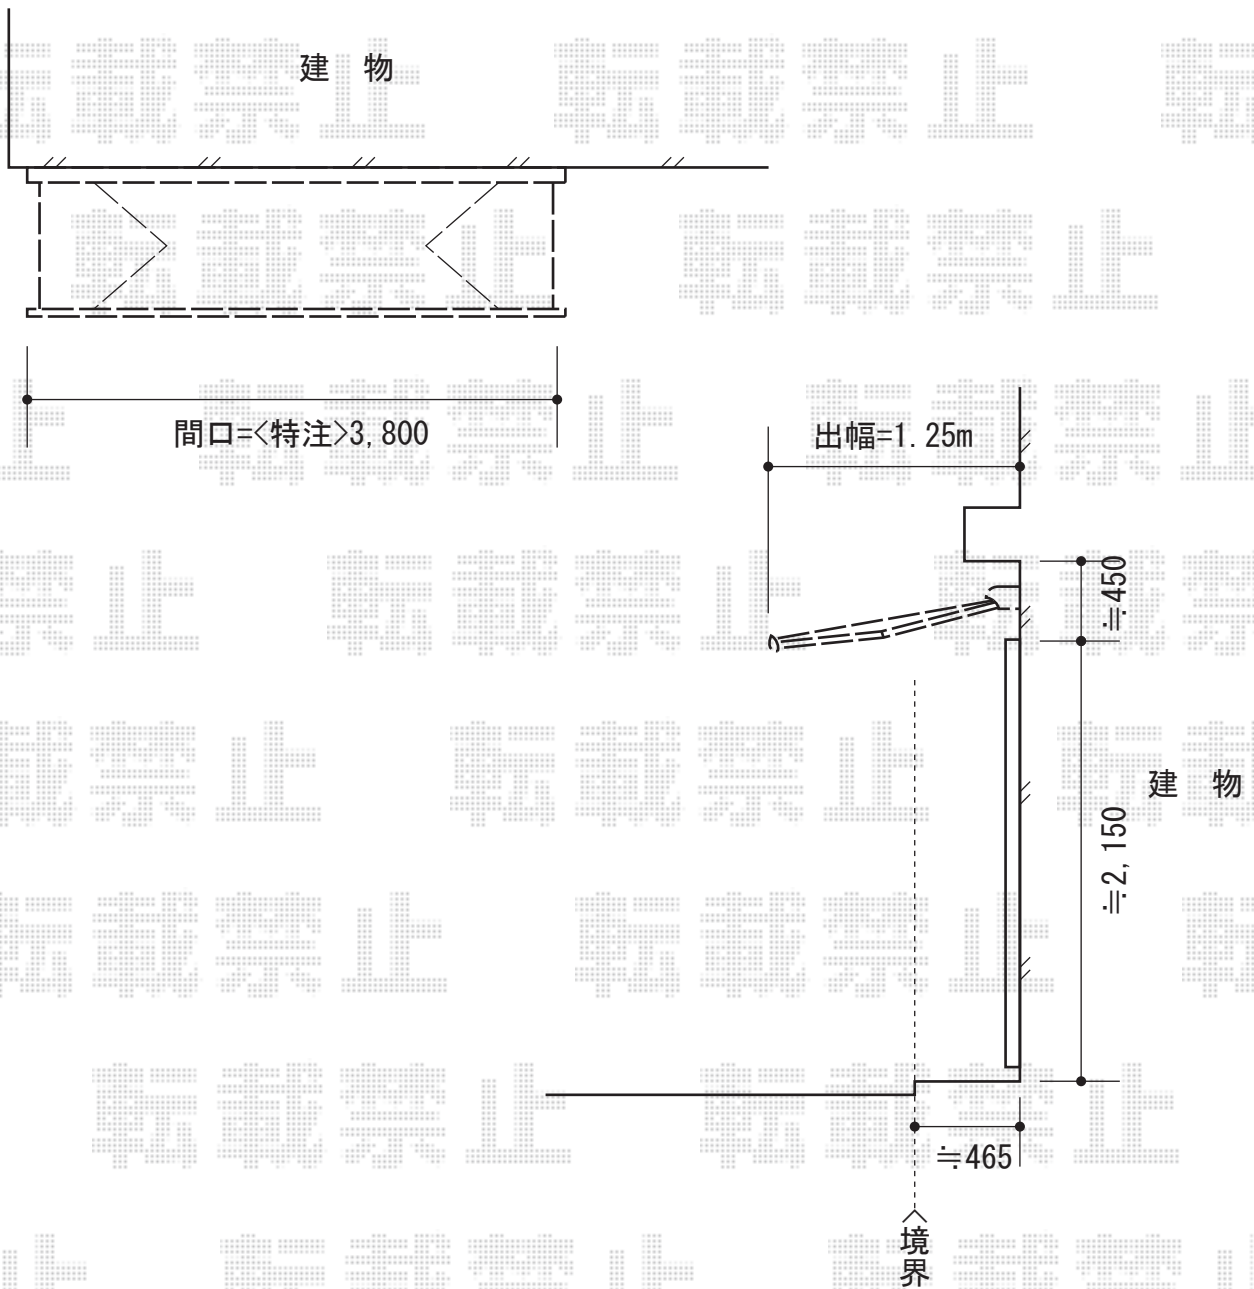

# 彩鳥S型 レギュラータイプ 手動式

トステム 彩鳥S型 レギュラータイプ 手動式

間口=特注W (3,500mm)

出幅=1,250mm

本体色：オータムブラウン

キャンパス色：ポリエステル（ブリティッシュグリーン）

駆動：手動式/外観左駆動

クランクハンドル：長さ1,000mm

追加部材：ベースプレート一式

現場状況や作図制限により概略図の内容と多少の違いが生じることがございます。  
施工時は、現場優先とさせて頂きたく思いますので、お立会い頂き、  
最終のご指示のほど、何卒、宜しくお願い致します。

EX-SHOP  
HTTP://WWW.EX-SHOP.NET

担当：小林

全ての著作権は、エクスショップに帰属します。当社とのお取引目的外の使用・複製・転載禁止となっております。