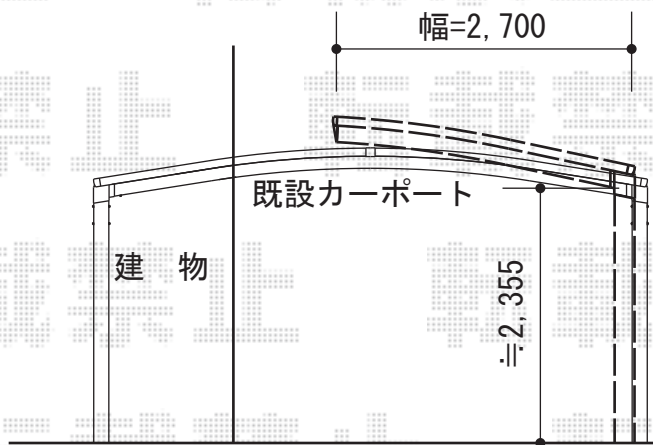

レイナポート 積雪～20cm対応

YKK AP レイナポート 積雪～20cm対応
 幅=2,400mm
 奥行=5,768mm
 色：プラチナステン
 屋根材：ポリカーボネート（アースブルー）
 柱仕様：ハイルーフ柱仕様（有効高 約2,355mm）
 メーカー希望小売価格：¥233,500.-

現場状況や作図制限により概略図の内容と多少の違いが生じることがございます。
 施工時は、現場優先とさせて頂きたく思いますので、お立会い頂き、
 最終のご指示のほど、何卒、宜しくお願い致します。