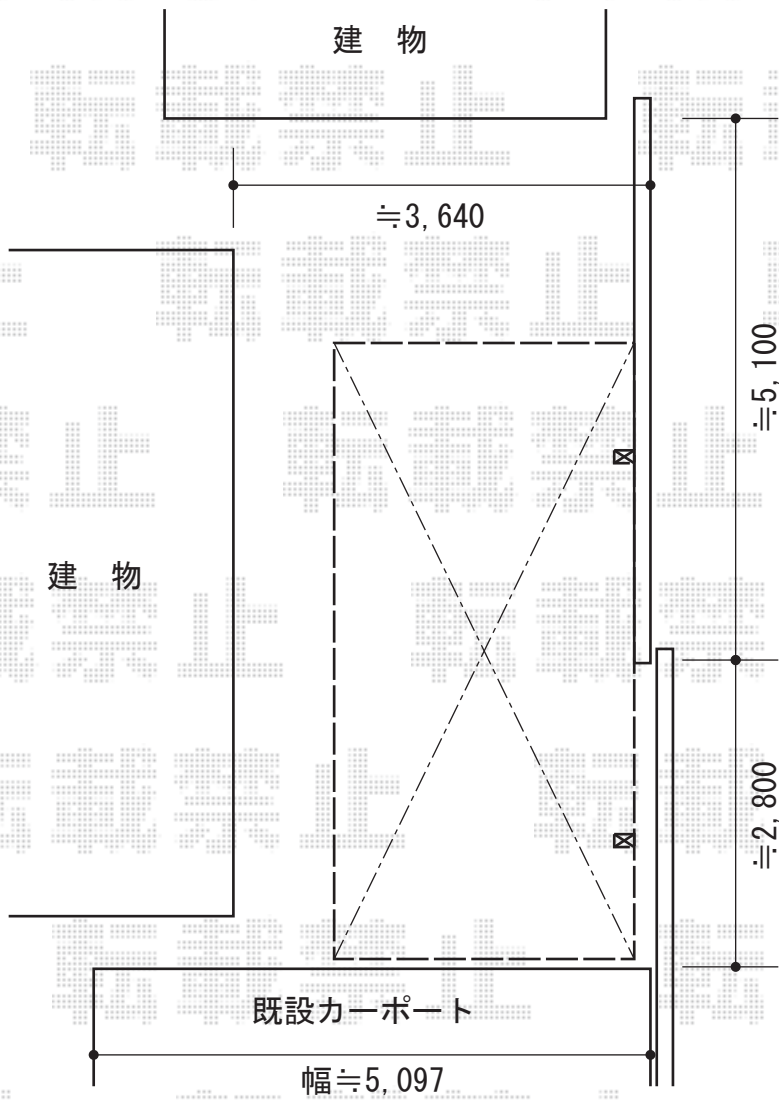

レイナポート 積雪～20cm対応

YKK AP レイナポート 積雪～20cm対応
 幅=2,400mm
 奥行=5,768mm
 色：プラチナステン
 屋根材：ポリカーボネート（アースブルー）
 柱仕様：ハイルーフ柱仕様（有効高 約2,355mm）
 メーカー希望小売価格：¥233,500.-

現場状況や作図制限により概略図の内容と多少の違いが生じることがございます。
 施工時は、現場優先とさせて頂きたく思いますので、お立会い頂き、
 最終のご指示のほど、何卒、宜しくお願い致します。