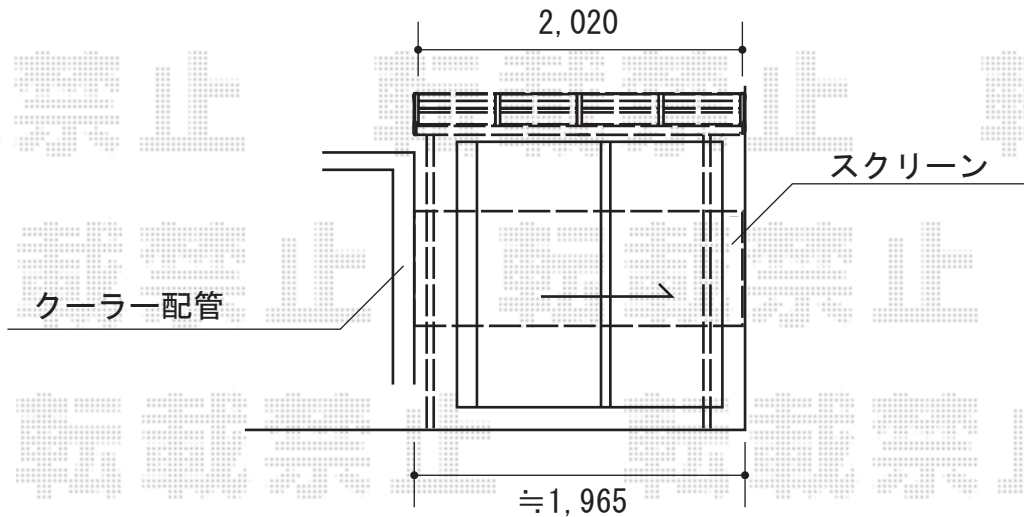

ライザーテラスII F型 テラスタイプ 積雪～20cm対応

トステム ライザーテラスII F型 テラスタイプ 積雪～20cm対応
間口=メートル間 (2,020mm)
出幅=4尺 (1,185mm)
色：シャイングレー
屋根材：ポリカーボネート (クリアマット・すりガラス調)
柱仕様：柱位置固定タイプ (柱2本)
施工方法：上止め仕様
追加部材：スパンサイディング対応部品 (¥7,900) (¥1,400)

トステム ライザーテラスII F型 テラスタイプ 前面スクリーン1段
色：シャイングレー
屋根材：ポリカーボネート (クリアマット・すりガラス調)

現場状況や作図制限により概略図の内容と多少の違いが生じることがございます。
施工時は、現場優先とさせて頂きたく思いますので、お立会い頂き、
最終のご指示のほど、何卒、宜しくお願い致します。

EX-SHOP
HTTP://WWW.EX-SHOP.NET

担当：山住