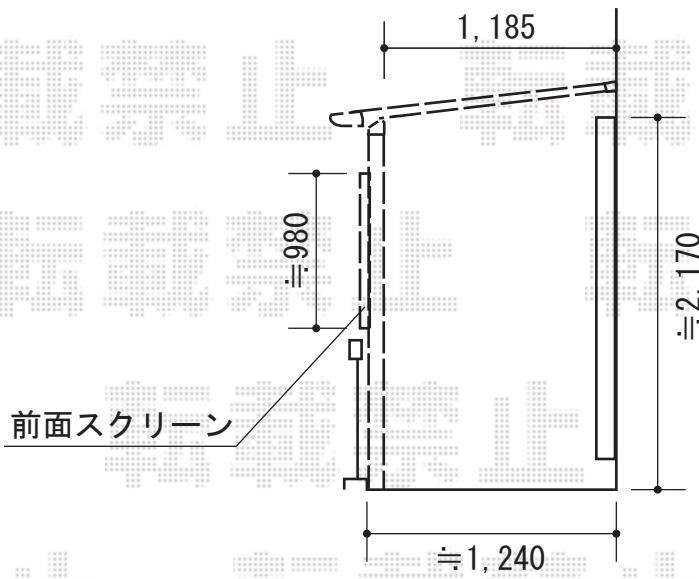

ライザーテラスII F型 テラスタイプ 積雪～20cm対応

トステム ライザーテラスII F型 テラスタイプ 積雪～20cm対応
間口=メートル間 (2,020mm)
出幅=4尺 (1,185mm)
色：シャイングレー
屋根材：ポリカーボネート (クリアマット・すりガラス調)
柱仕様：柱位置固定タイプ (柱2本)
施工方法：上止め仕様
追加部材：スパンサイディング対応部品 (¥7,900) (¥1,400)