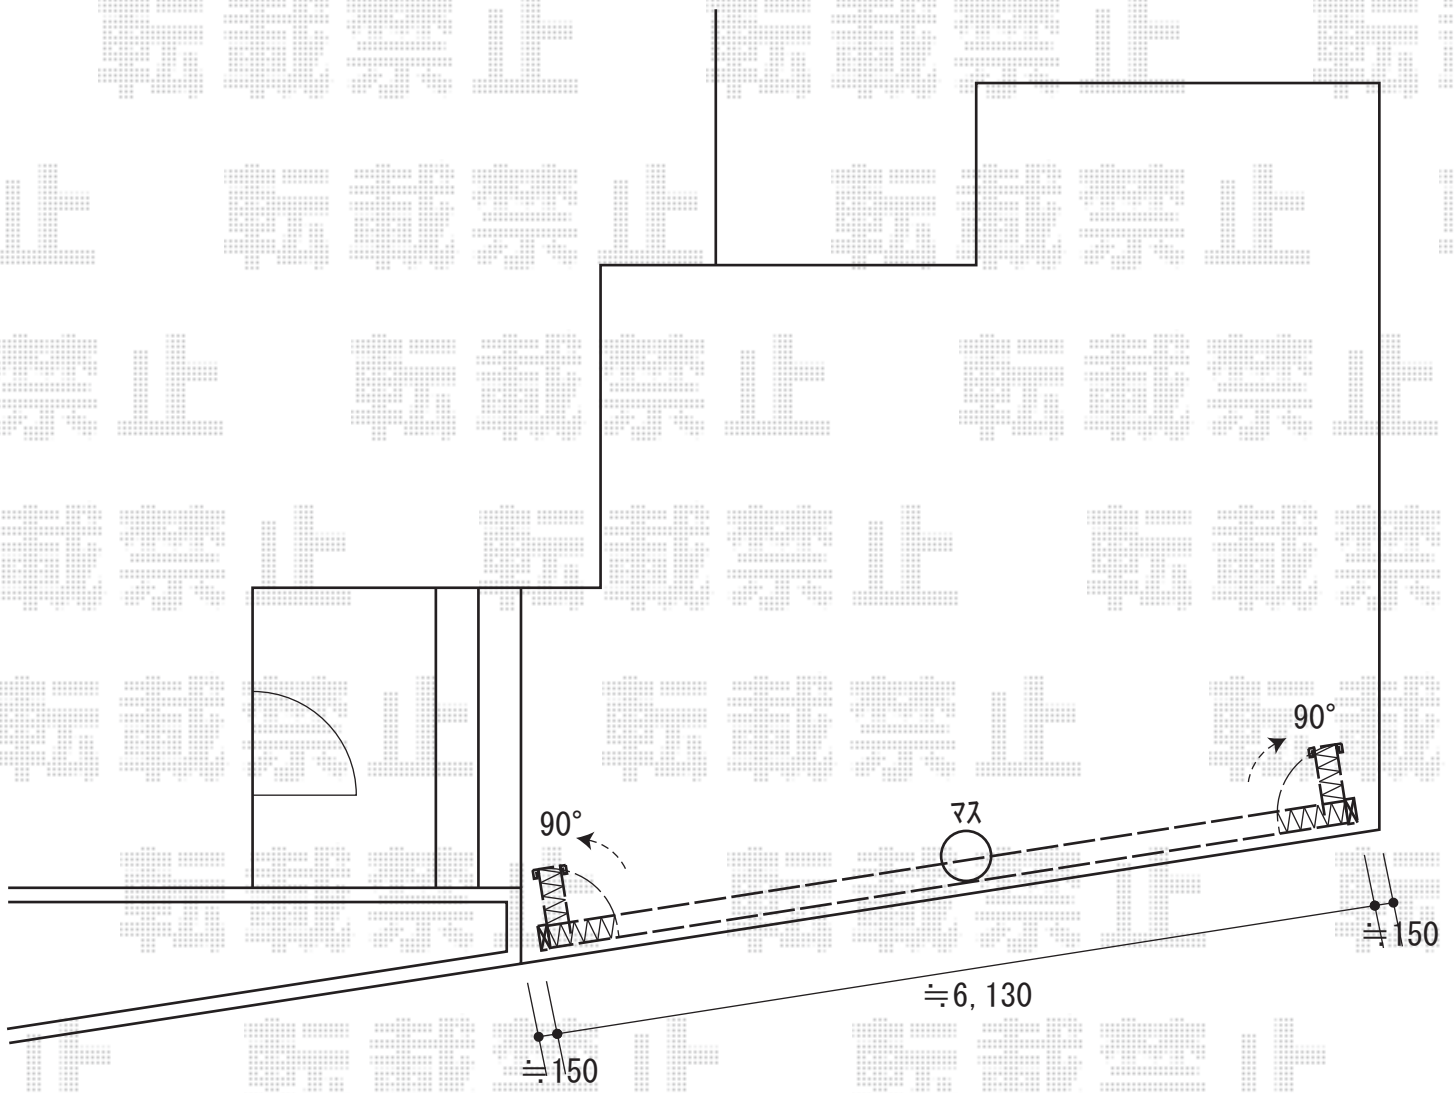

シャレオ伸縮1型 ノンレール 両開き 610W

TOEX シャレオ伸縮1型 ノンレール 両開き 610W

開口幅=5,949mm
全幅=6,130mm
たたみ幅=563mm+548mm
高さ=1,100mm
色：シャイングレー
キャスター数：8箇所
落棒数：4本

現場状況や作図制限により概略図の内容と多少の違いが生じることがございます。
施工時は、現場優先とさせて頂きたく思いますので、お立会い頂き、
最終のご指示のほど、何卒、宜しくお願い致します。