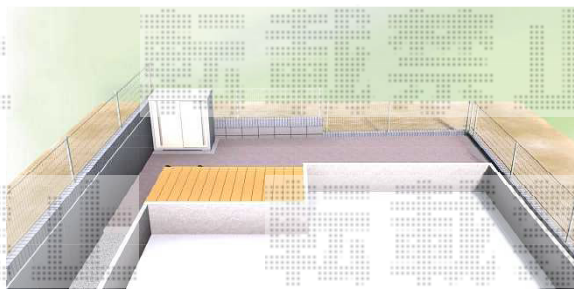

# リコステージII 単体

ウッドデッキ:  
 ウッドデッキ+ステップ2段  
 +見切り+防草シート・白砕石敷き  
 トステム/リコステージ II 1.5間×4尺 (ライトベージュ)  
 束柱 Aセット 幕板 Bセット  
 トステム/ステップ2段 (デッキ同色)  
 地先ブロック コンクリート製

主庭:  
 インタロックンク 敷き+見切り  
 エスピーック/ロシェ・ヴァンテージ 6N (ホルド)  
 地先ブロック コンクリート製  
 ※既存マス高さ調整数箇所あり

物置:  
 物置+見切り+防草シート・白砕石敷き  
 付バ/シンプルリー MJ-136CP (ホワイト)  
 W1320×D610×H1303  
 地先ブロック コンクリート製  
 ※配置は現場打合せ

トステム リコステージII 単体  
 間口=1.5間 (2,720mm)  
 出幅=4尺 (1,213mm)  
 色: ライトベージュ  
 床板: 標準縦貼り  
 幕板: 幕板B (薄)  
 束柱: 束柱A (550mm) (オータムブラウン)

トステム ステップ2段  
 色: ライトベージュ

稲葉物置 MJN-136CP FW シンプルー 一般型  
 間口=1,320mm  
 奥行=610mm  
 高さ=1,303mm  
 色: フレンドリーホワイト  
 屋根タイプ: 標準型  
 耐荷重タイプ: 一般型  
 棚タイプ: 長もの収納タイプ

現場状況や作図制限により概略図の内容と多少の違いが生じることがございます。  
 施工時は、現場優先とさせて頂きたく思いますので、お立会い頂き、  
 最終のご指示のほど、何卒、宜しくお願い致します。