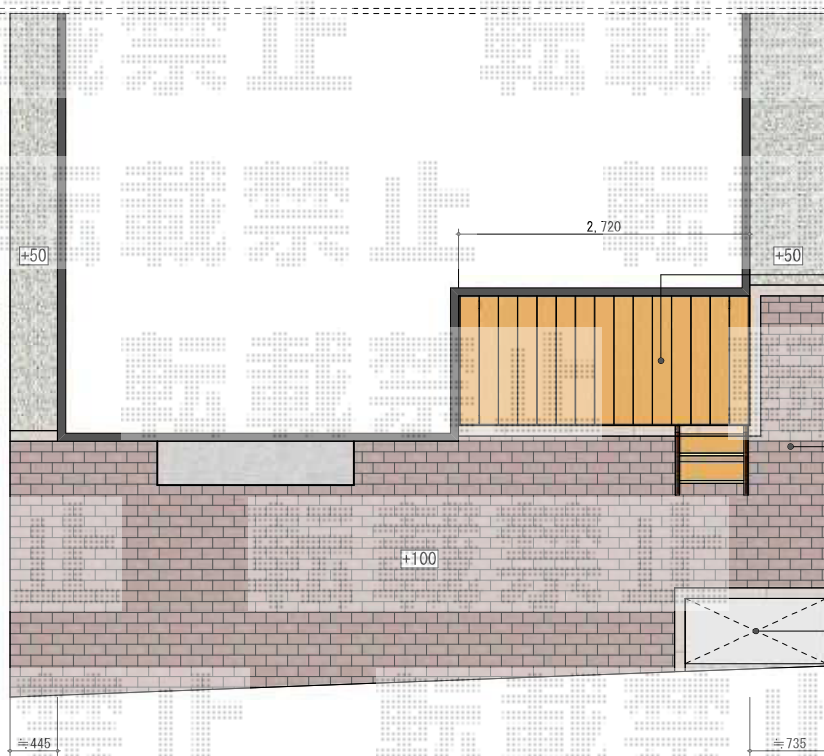

# リコステージII 単体

ウッドデッキ:  
 ウッドデッキ+ステップ2段  
 +見切り+防草シート・白砕石敷き  
 トステム/リコステージ II 1.5間×4尺 (ライトベージュ)  
 束柱 Aセット 幕板 Bセット  
 トステム/ステップ2段 (デッキ同色)  
 地先ブロック コンクリート製

主庭:  
 インタロックンク 敷き+見切り  
 エスピーック/ロシェ・ヴァンテージ 6N (ホルド)  
 地先ブロック コンクリート製  
 ※既存マス高さ調整数箇所あり

物置:  
 物置+見切り+防草シート・白砕石敷き  
 付バ/シンプルリー MJ-136CP (ホワイト)  
 W1320×D610×H1303  
 地先ブロック コンクリート製  
 ※配置は現場打合せ

トステム リコステージII 単体  
 間口=1.5間 (2,720mm)  
 出幅=4尺 (1,213mm)  
 色: ライトベージュ  
 床板: 標準縦貼り  
 幕板: 幕板B (薄)  
 束柱: 束柱A (550mm) (オータムブラウン)

トステム ステップ2段  
 色: ライトベージュ

稲葉物置 MJN-136CP FW シンプルー 一般型  
 間口=1,320mm  
 奥行=610mm  
 高さ=1,303mm  
 色: フレンドリーホワイト  
 屋根タイプ: 標準型  
 耐荷重タイプ: 一般型  
 棚タイプ: 長もの収納タイプ

現場状況や作図制限により概略図の内容と多少の違いが生じることがございます。  
 施工時は、現場優先とさせて頂きたく思いますので、お立会い頂き、  
 最終のご指示のほど、何卒、宜しくお願い致します。