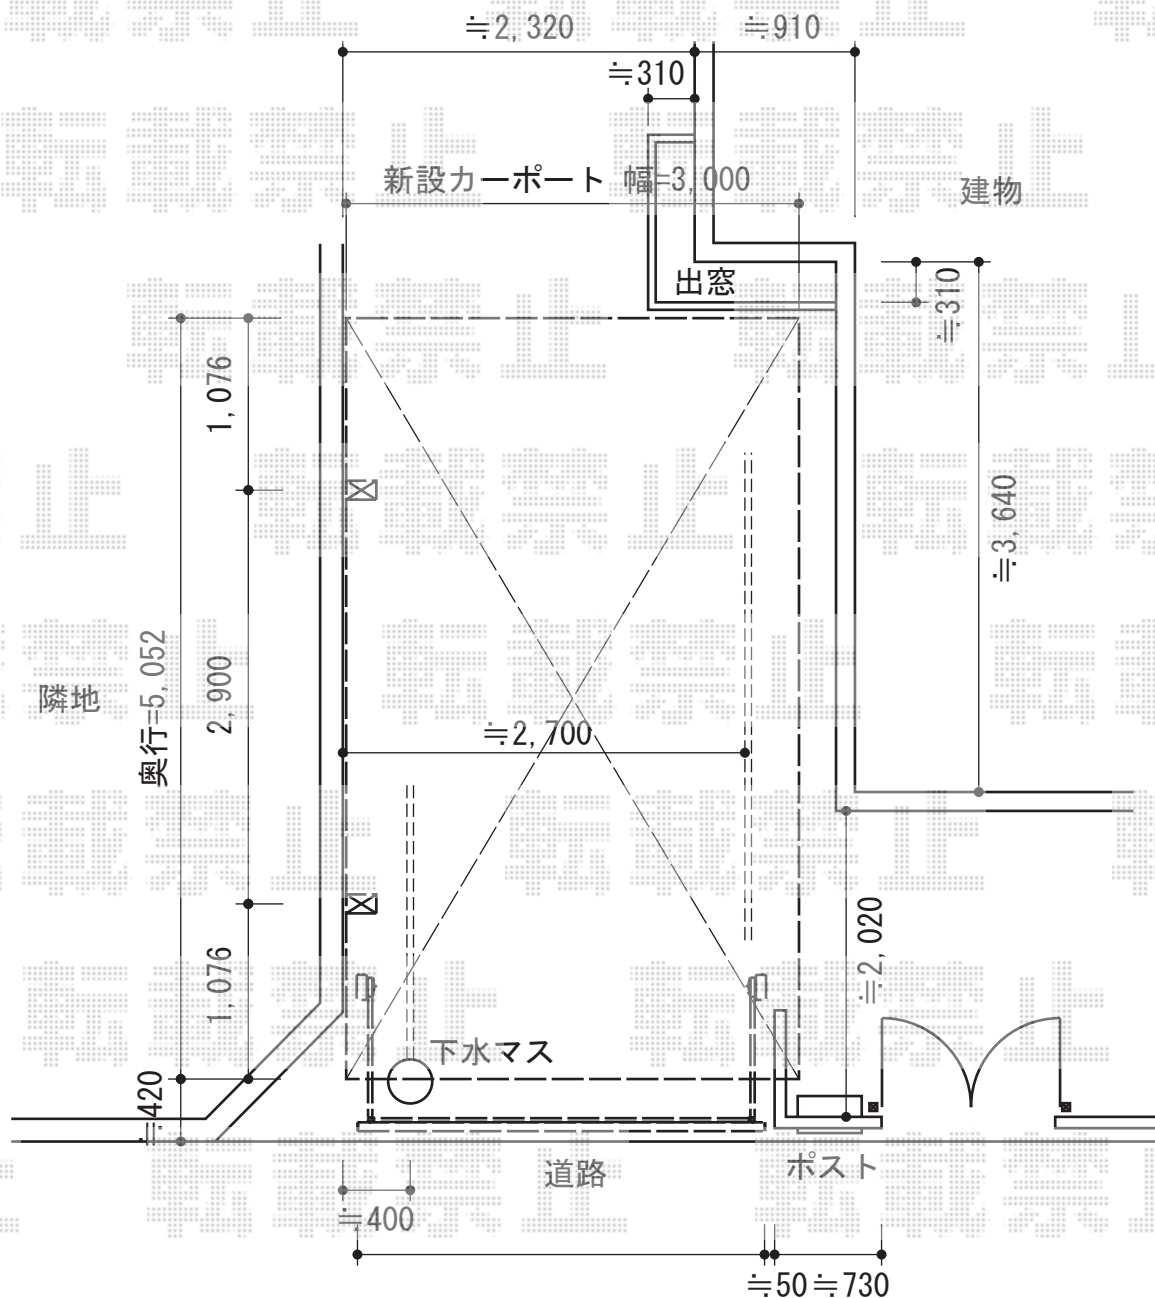

# レイナポート 積雪～20cm対応

YKK AP レイナポート 積雪～20cm対応  
幅=3,000mm  
奥行=5,052mm  
色：カムブラック  
屋根材：ポリカーボネート（アースブルー）  
柱仕様：ハイルーフ柱仕様（有効高 約2,355mm）

現場状況や作図制限により概略図の内容と多少の違いが生じることがございます。  
施工時は、現場優先とさせて頂きたく思いますので、お立会い頂き、  
最終のご指示のほど、何卒、宜しくお願い致します。