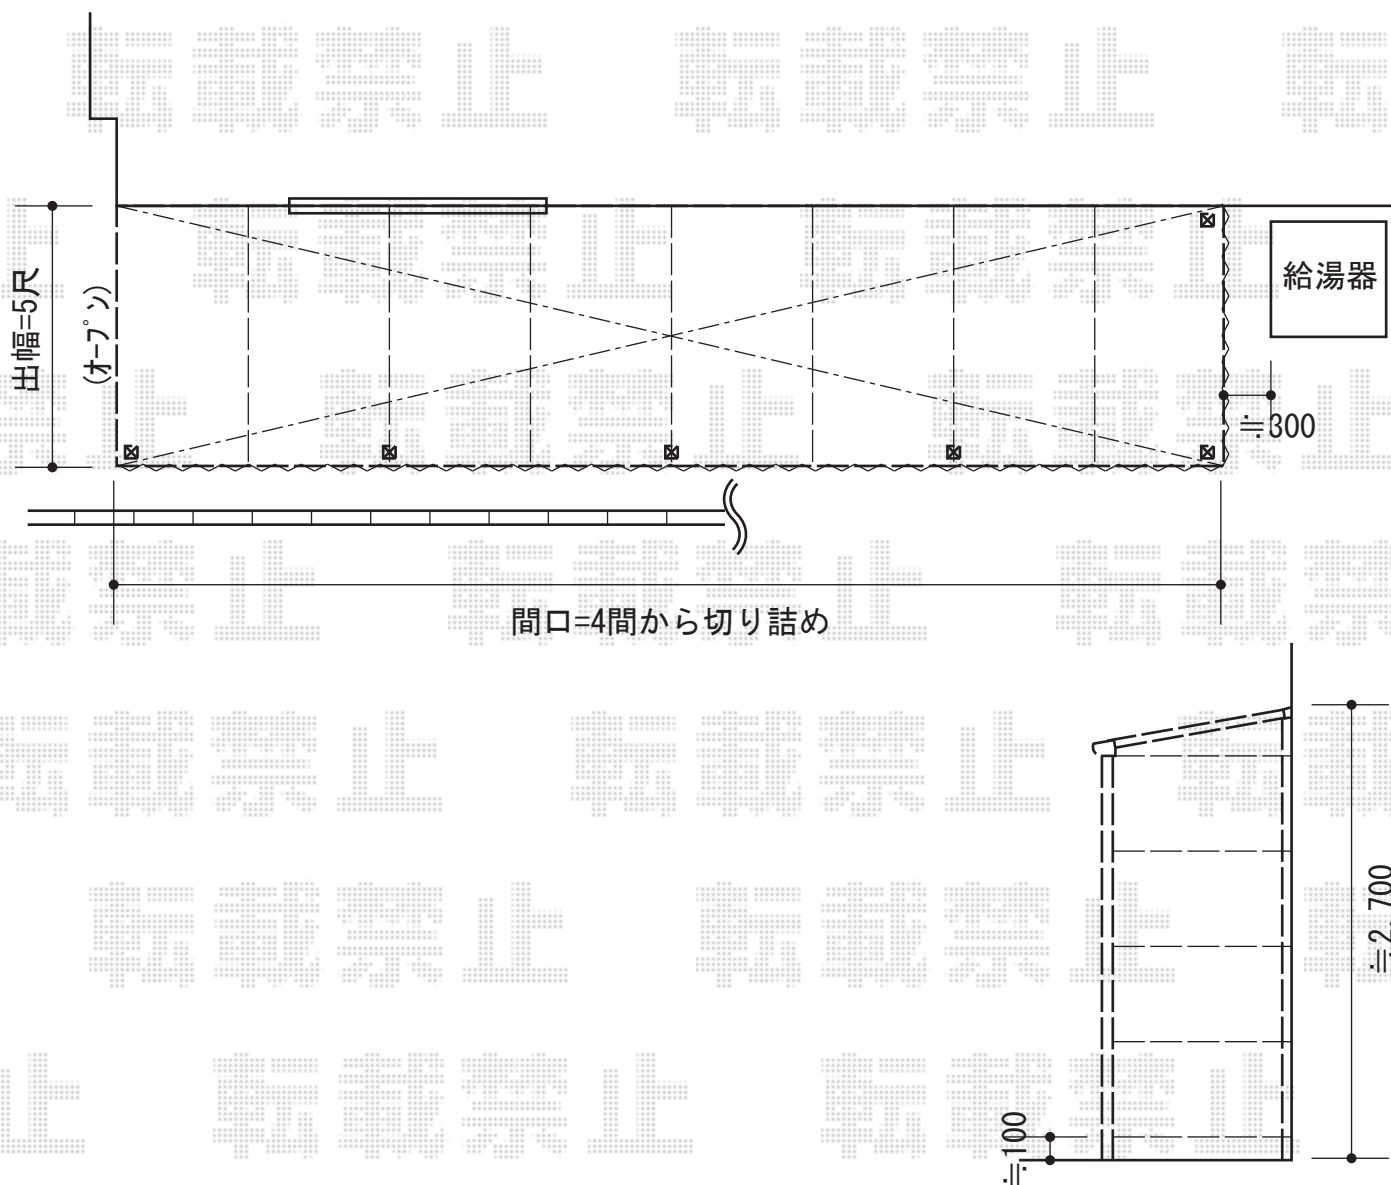

ライザーテラスII F型 1500 テラスタイプ 積雪～50cm対応 2面ポリカ波板囲い

トステム ライザーテラスII F型 1500 テラスタイプ 積雪～50cm対応 2面ポリカ波板囲い  
間口=関東間4.0間 (柱芯々7,300mm 屋根幅8,020mm)  
出幅=5尺 (1,485mm)  
色：シャイングレー  
屋根材：ポリカーボネート (ブルースモーク)  
柱仕様：柱奥行移動タイプ (柱4本)  
追加部材：ポリカーボネート波板 (ブロンズ)