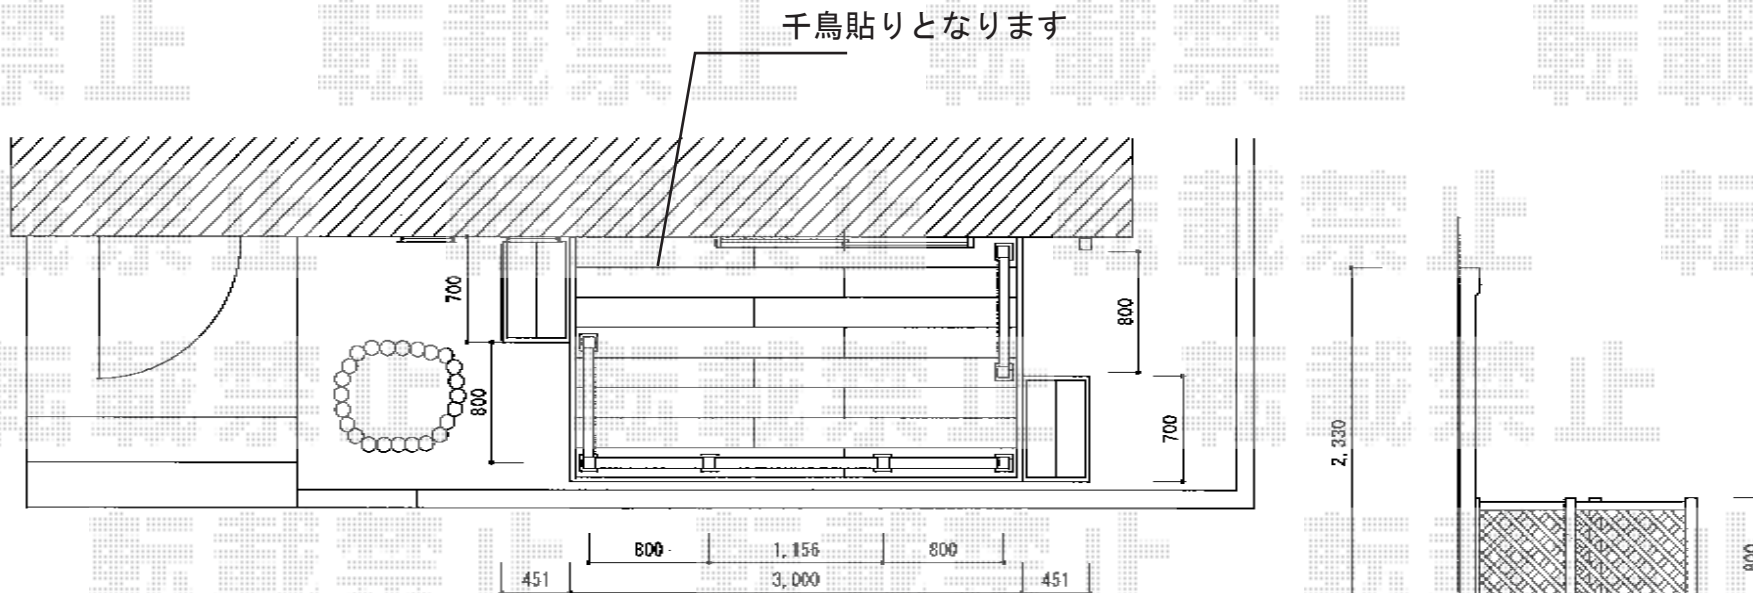

リウッドデッキ 200 単体

YKK AP リウッドデッキ 200 単体

間口=3,000mm

出幅=6尺 (1,624mm)

色：床板 ホワイトブラウン/束柱 プラチナステン

床板：横貼り (千鳥貼り)

束柱：Tタイプ (400~500mm)

YKK AP 独立式 リウッド ステップ2型

色：床板 ホワイトブラウン/束柱 プラチナステン

数量：2台

YKK AP リウッドデッキフェンス3型<横スリット>

本体1枚 (W×H) =08用T80 (863mm×725mm) ×3枚・
10用T80 (1,063mm×725mm) ×1枚・
12用T80 (1,263mm×725mm) ×1枚

中柱 (端柱) : T80×6本

90度専用角柱 : T80×1本

ベースプレート化粧カバー : 7セット

デッキ材補強材 (先付用) : 2セット

色：ホワイトブラウン

現場状況や作図制限により概略図の内容と多少の違いが生じることがございます。

施工時は、現場優先とさせて頂きたく思いますので、お立会い頂き、
最終のご指示のほど、何卒、宜しくお願い致します。