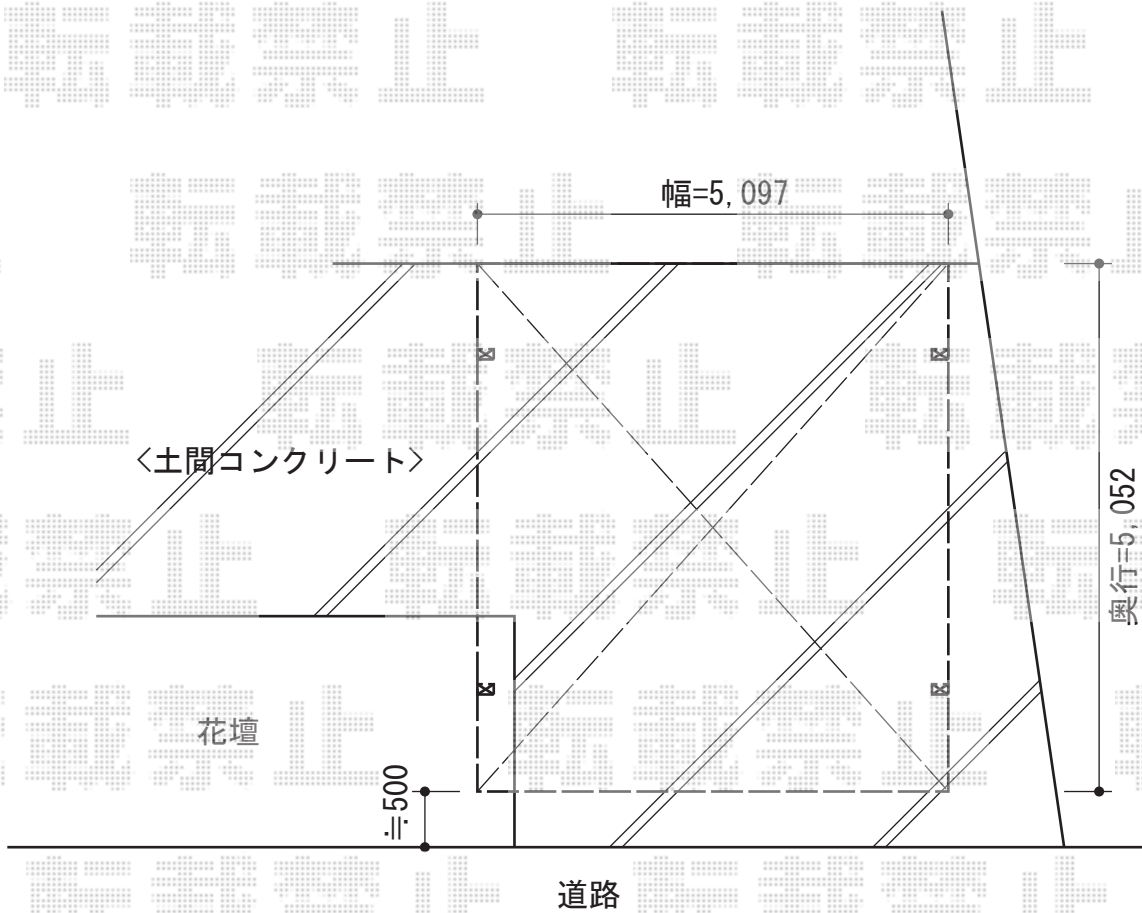

レイナツインポート 積雪～20cm対応

YKK AP レイナツインポート 積雪～20cm対応
幅=5,097mm
奥行=5,052mm
色：ブラウン
屋根材：ポリカーボネート（アースブルー）
柱仕様：標準柱仕様（有効高 約2,000mm）

現場状況や作図制限により概略図の内容と多少の違いが生じることがございます。
施工時は、現場優先とさせて頂きたく思いますので、お立会い頂き、
最終のご指示のほど、何卒、宜しくお願い致します。