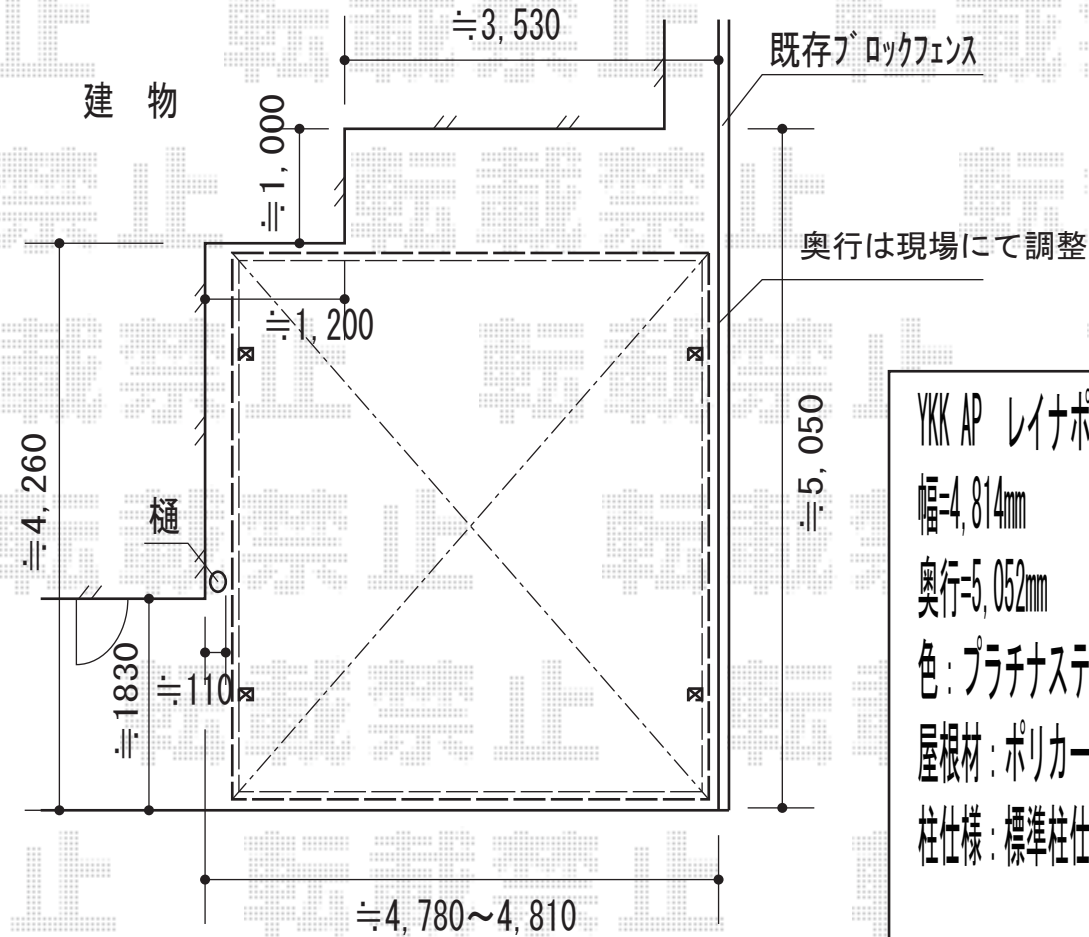

レイナポート M合掌 積雪~20cm対応

YKK AP レイナポート M合掌 積雪~20cm対応
幅=4,814mm
奥行=5,052mm
色: プラチナステン
屋根材: ポリカーボネート (スモークブラウン)
柱仕様: 標準柱仕様 (有効高 約2,000mm)

現場状況や作図制限により概略図の内容と多少の違いが生じることがございます。
施工時は、現場優先とさせていただきますので、お立会い頂き、
最終のご指示のほど、何卒、宜しくお願い致します。