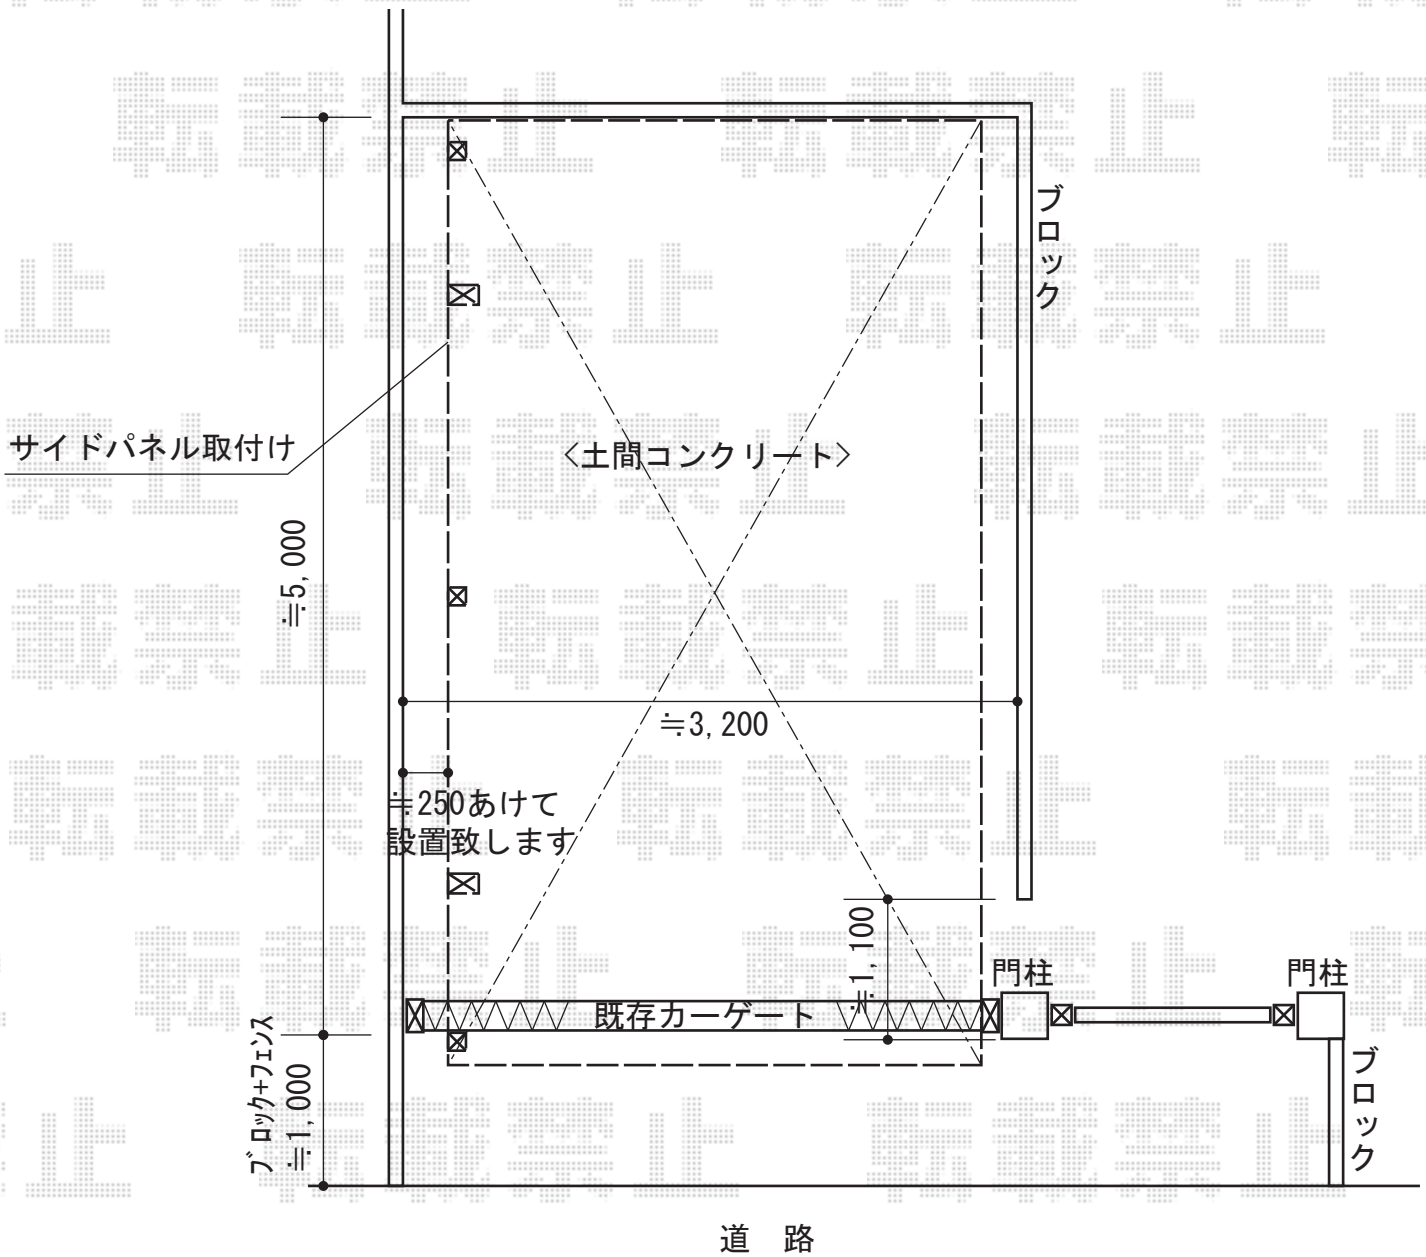

テールポートシグマIII 積雪～30cm対応

トステム テールポートシグマIII 積雪～30cm対応

幅=2,700mm

奥行=4,980mm

色：ブロンズ

屋根材：ポリカーボネート（ブラウン）

柱仕様：ロング柱23仕様（有効高 約2,304mm）

トステム テールポートシグマIII サイドパネル

奥行サイズ：50タイプ用

高さ：H1000×1段

色：ブロンズ

パネル材：ポリカーボネート（ブラウン）

柱仕様：間柱3本/ロング柱23仕様

オプション：着脱式サポート柱（ロング柱23用）×2本

トステム 収納式物干し ロングタイプ2本入

色：ブロンズ