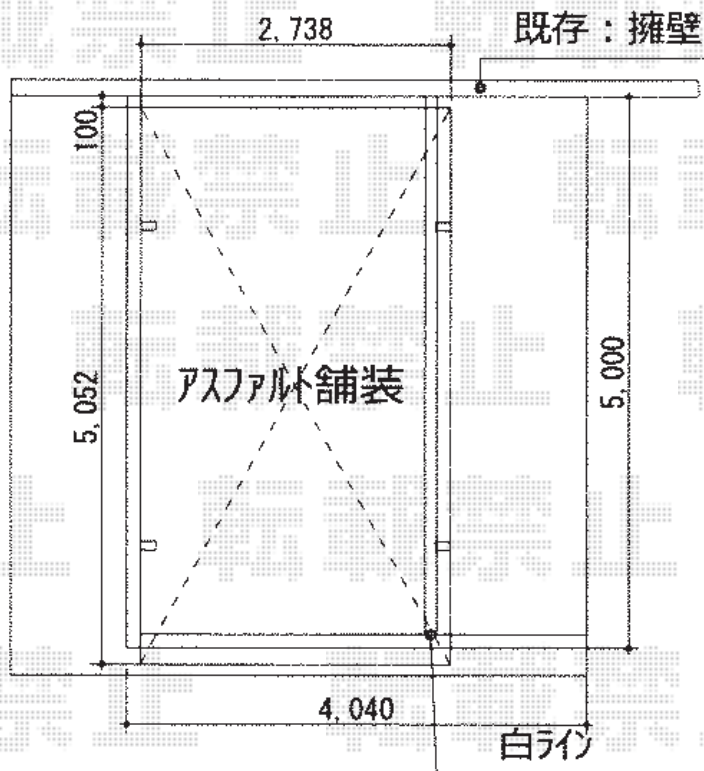

# レイナワンポート 積雪～20cm対応

YKK AP レイナワンポート 積雪～20cm対応

幅=2,738mm

奥行=5,052mm

色：プラチナステン

屋根材：熱線遮断ポリカーボネート（アースブルーマット調）

柱仕様：標準柱仕様（有効高 約2,000mm）

現場状況や作図制限により概略図の内容と多少の違いが生じることがございます。  
施工時は、現場優先とさせて頂きたく思いますので、お立会い頂き、  
最終のご指示のほど、何卒、宜しくお願い致します。