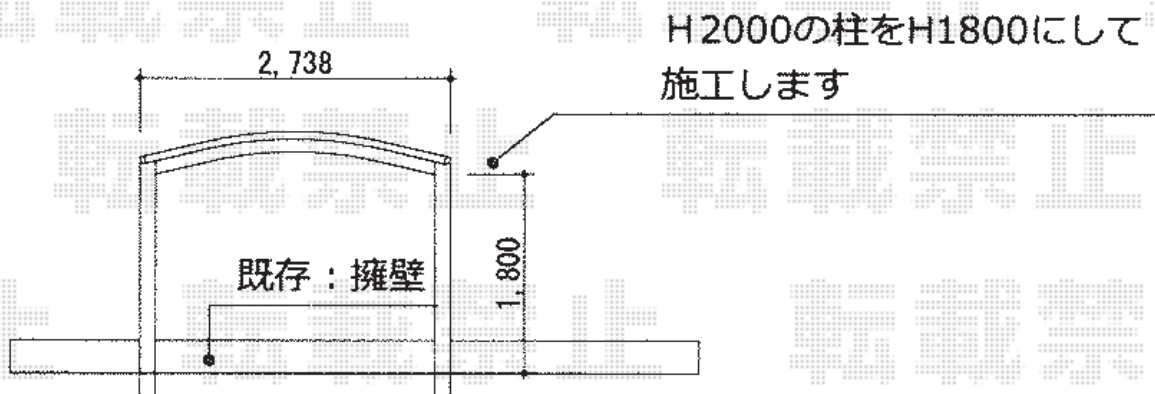

# レイナワンポート 積雪～20cm対応

YKK AP レイナワンポート 積雪～20cm対応

幅=2,738mm

奥行=5,052mm

色：プラチナステン

屋根材：熱線遮断ポリカーボネート（アースブルーマット調）

柱仕様：標準柱仕様（有効高 約2,000mm）

現場状況や作図制限により概略図の内容と多少の違いが生じることがございます。  
施工時は、現場優先とさせて頂きたく思いますので、お立会い頂き、  
最終のご指示のほど、何卒、宜しくお願い致します。