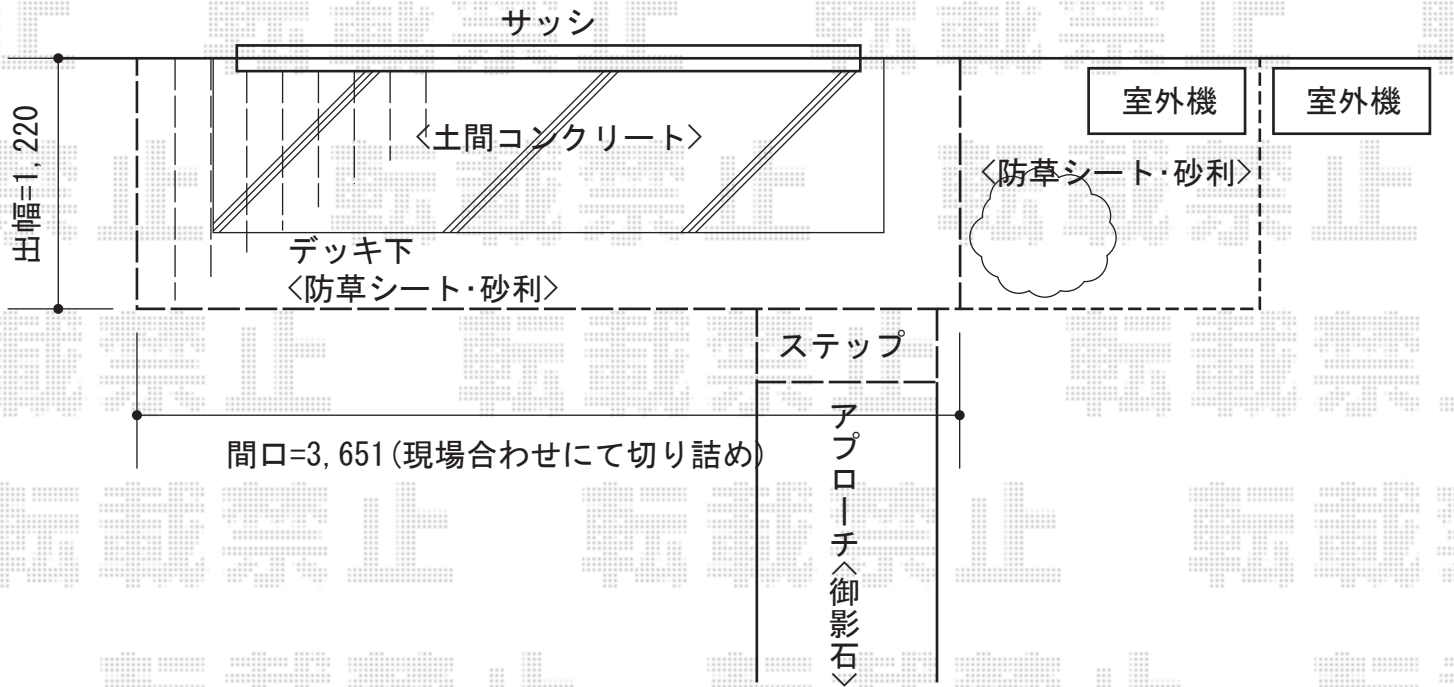

リウッドデッキ200 単体

YKK AP リウッドデッキ200 単体

間口=2.0間 (3,651mm)

出幅=4尺 (1,220mm)

色：レッドブラウン

床板：縦貼り

束柱：Tタイプ (400~500mm) (カームブラック)

YKK AP リウッドステップ5型 Tタイプ2段

色：レッドブラウン

現場状況や作図制限により概略図の内容と多少の違いが生じることがございます。
施工時は、現場優先とさせて頂きたく思いますので、お立会い頂き、
最終のご指示のほど、何卒、宜しくお願い致します。

EX-SHOP
HTTP://WWW.EX-SHOP.NET

担当：西村