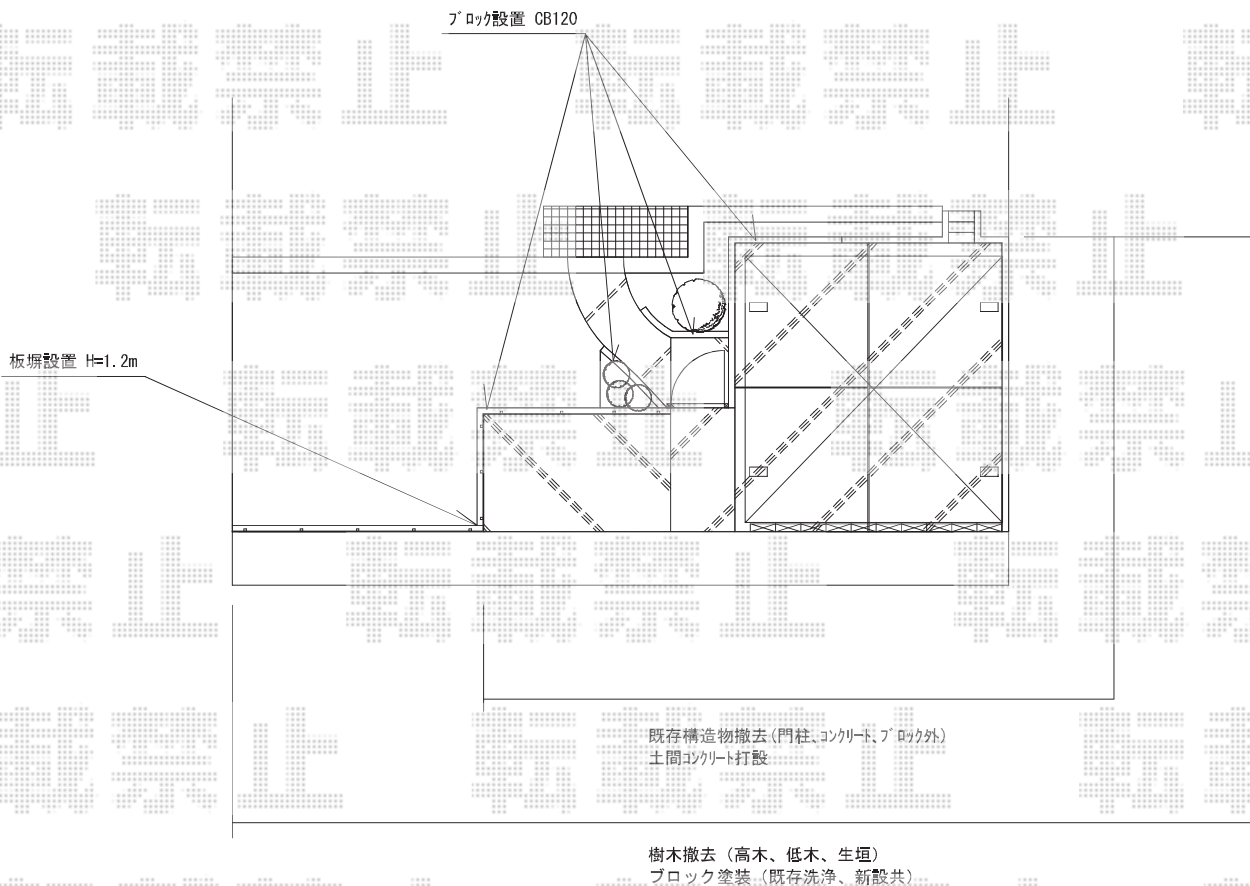

# カーブポートシグマIII ワイド 積雪～30cm対応

トステム カーブポートシグマIII  
ワイド 積雪～30cm対応  
幅=5,140mm 奥行=4,980mm  
色：オータムブラウン  
屋根材：熱線吸収アクアポリカーボネート（ライトブルー）  
柱仕様：ロング柱28仕様（有効高 約2,800mm）

Value Select トリップゲート PA型  
ノンレール 片開き 33S  
開口幅=3,189mm 全幅=3,289mm  
たたみ幅=373.5mm 高さ=1,182mm  
色：ステンカラー キャスター数：2  
落棒数：2