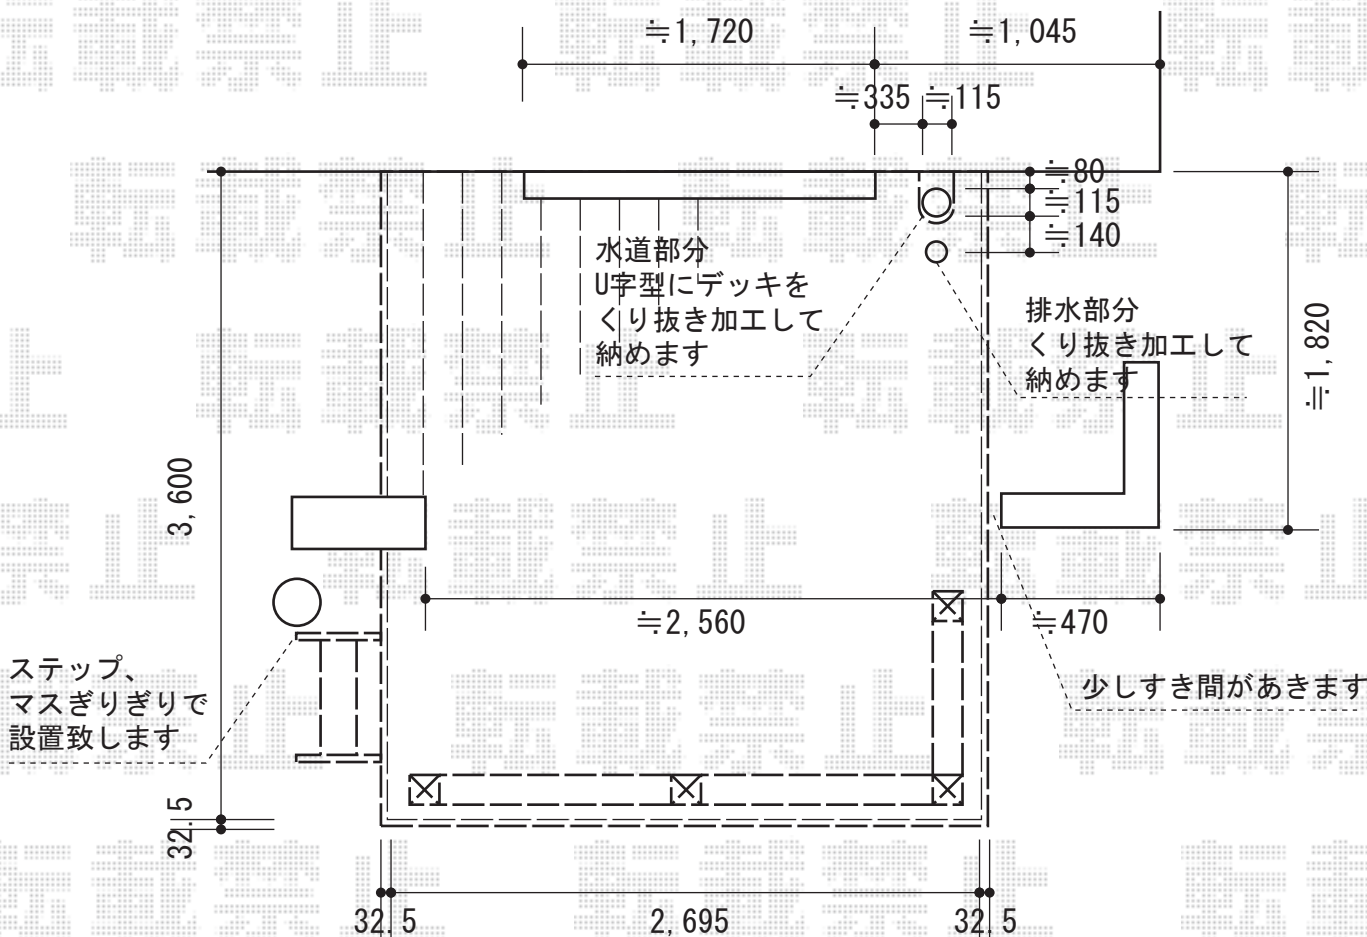

リコステージII

トステム リコステージII
 間口=1.5間 (2,695mm)
 出幅=12尺 (3,600mm)
 色：ライトベージュ
 床板：縦貼り
 幕板：幕板A (厚)
 束柱：束柱B (400~550mm)
 オプション：ステップ2段
 オプション：ウッドパーテーション 鋳物デザインパネルT-8

現場状況や作図制限により概略図の内容と多少の違いが生じることがございます。
 施工時は、現場優先とさせていただきますので、お立会い頂き、
 最終のご指示のほど、何卒、宜しくお願い致します。