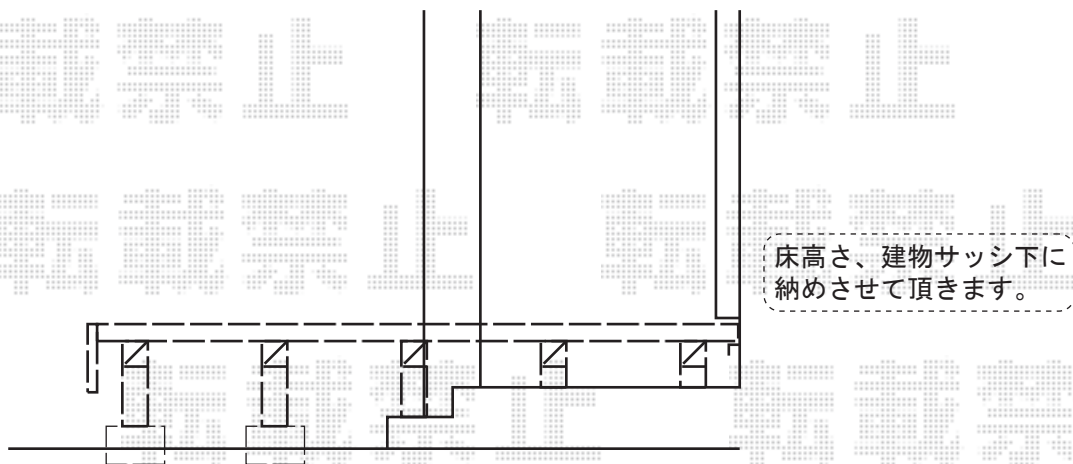

リコステージII

トステム リコステージII
 間口=1.5間 (2,695mm)
 出幅=12尺 (3,600mm)
 色：ライトベージュ
 床板：縦貼り
 幕板：幕板A (厚)
 束柱：束柱B (400~550mm)
 オプション：ステップ2段
 オプション：ウッドパーテーション 鋳物デザインパネルT-8

現場状況や作図制限により概略図の内容と多少の違いが生じることがございます。
 施工時は、現場優先とさせていただきますので、お立会い頂き、
 最終のご指示のほど、何卒、宜しくお願い致します。