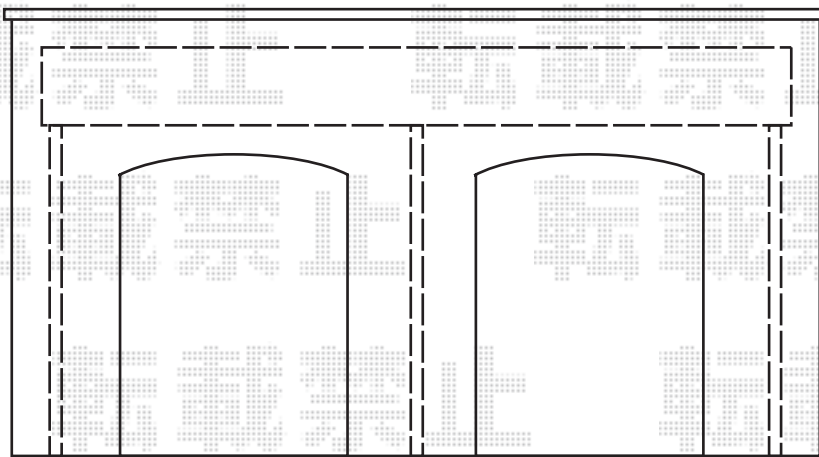

ライザーテラスII F型 テラスタイプ 積雪~20cm対応

屋根先、  
すき間があきます

トステム ライザーテラスII F型 テラスタイプ 積雪~20cm対応  
 間口=関東間4.0間 (柱芯々7,080mm 屋根幅7,300mm) 出幅=6尺 (1,785mm)  
 色: ホワイト屋根材: ポリカーボネート (クリアマット/すりガラス調)  
 柱仕様: 柱位置固定タイプ長柱施工方法: 下止め仕様