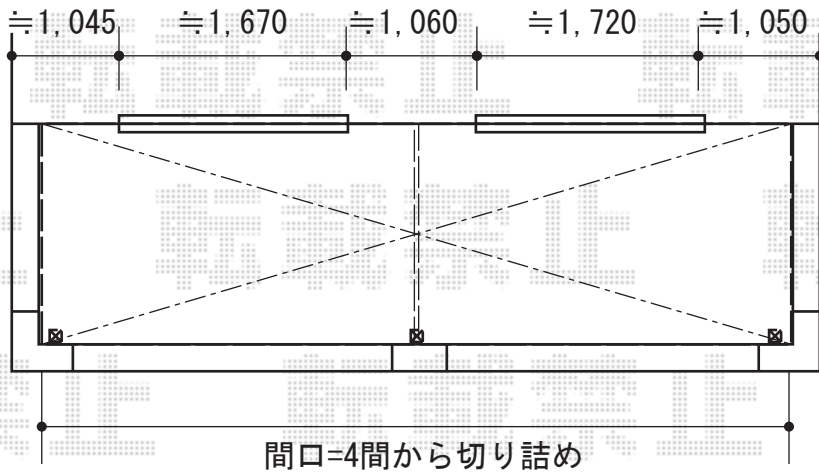

ライザーテラスII F型 テラスタイプ 積雪~20cm対応

屋根先、  
すき間があきます

トステム ライザーテラスII F型 テラスタイプ 積雪~20cm対応  
 間口=関東間4.0間 (柱芯々7,080mm 屋根幅7,300mm) 出幅=6尺 (1,785mm)  
 色: ホワイト屋根材: ポリカーボネート (クリアマット/すりガラス調)  
 柱仕様: 柱位置固定タイプ長柱施工方法: 下止め仕様