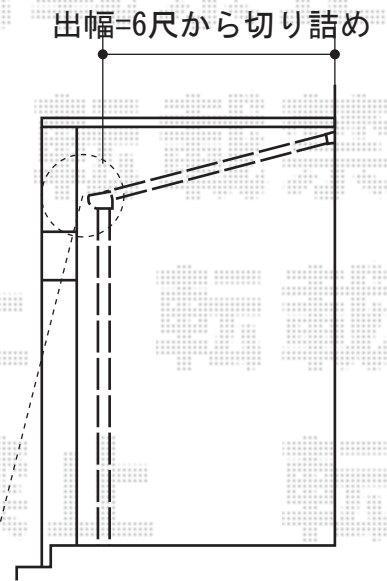

ライザーテラスII F型 テラスタイプ 積雪~20cm対応

屋根先、  
すき間があきます

トステム ライザーテラスII F型 テラスタイプ 積雪~20cm対応  
 間口=関東間4.0間 (柱芯々7,080mm 屋根幅7,300mm) 出幅=6尺 (1,785mm)  
 色: ホワイト屋根材: ポリカーボネート (クリアマット/すりガラス調)  
 柱仕様: 柱位置固定タイプ長柱施工方法: 下止め仕様