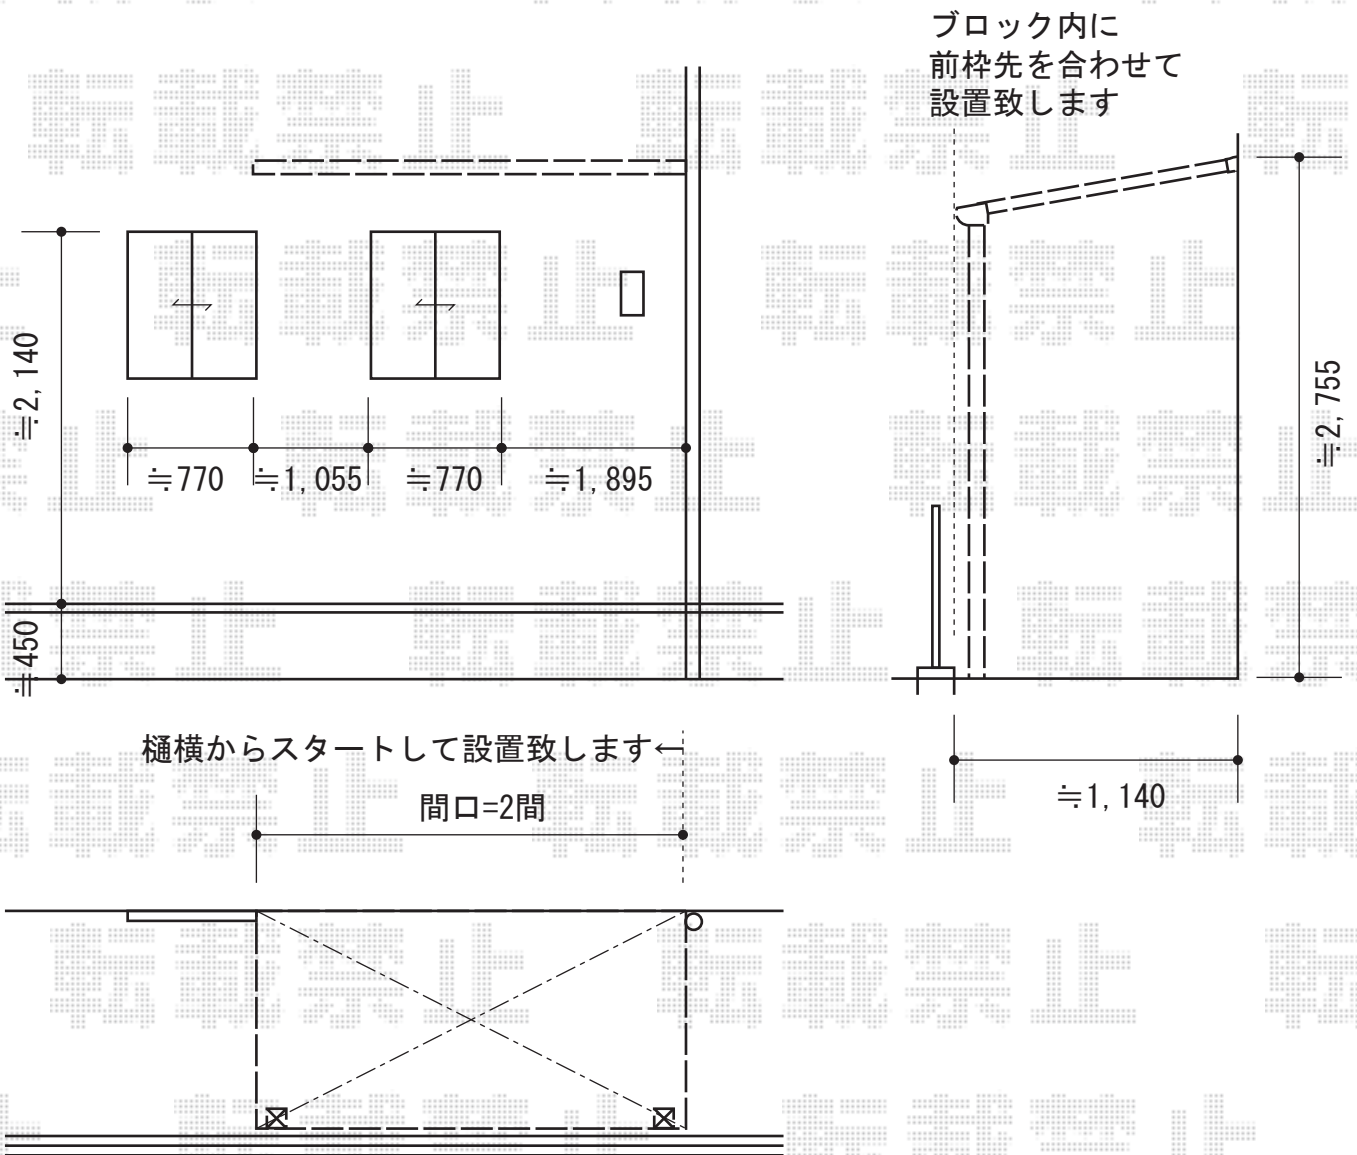

ライザーテラスII F型 テラスタイプ 積雪~20cm対応

トステム ライザーテラスII F型 テラスタイプ 積雪~20cm対応
 間口=関東間2.0間 (柱芯々3,440mm 屋根幅3,660mm) 出幅=4尺 (1,185mm)
 色: ホワイト屋根材: ポリカーボネート (クリアマット/すりガラス調)
 柱仕様: 柱位置固定タイプ長柱施工方法: 上止め仕様

現場状況や作図制限により概略図の内容と多少の違いが生じることがございます。
 施工時は、現場優先とさせて頂きたく思いますので、お立会い頂き、
 最終のご指示のほど、何卒、宜しくお願い致します。