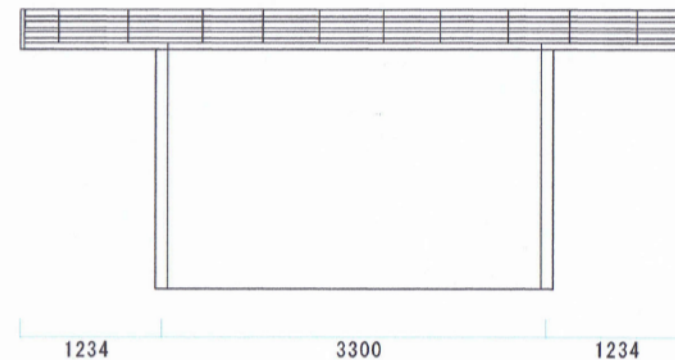

# レイナポート 積雪～20cm対応

YKK AP レイナポート 積雪～20cm対応  
幅=2,700mm  
奥行=5,768mm  
色：プラチナステン  
屋根材：ポリカーボネート（トーマイマツト）  
柱仕様：ハイルーフ柱仕様（有効高 約2,355mm）

現場状況や作図制限により概略図の内容と多少の違いが生じることがございます。  
施工時は、現場優先とさせて頂きたく思いますので、お立会い頂き、  
最終のご指示のほど、何卒、宜しくお願い致します。