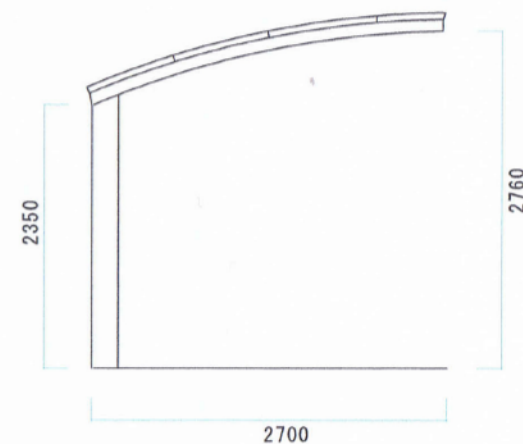

# レイナポート 積雪～20cm対応

YKK AP レイナポート 積雪～20cm対応  
幅=2,700mm  
奥行=5,768mm  
色：プラチナステン  
屋根材：ポリカーボネート（トーマイマツト）  
柱仕様：ハイルーフ柱仕様（有効高 約2,355mm）

現場状況や作図制限により概略図の内容と多少の違いが生じることがございます。  
施工時は、現場優先とさせて頂きたく思いますので、お立会い頂き、  
最終のご指示のほど、何卒、宜しくお願い致します。