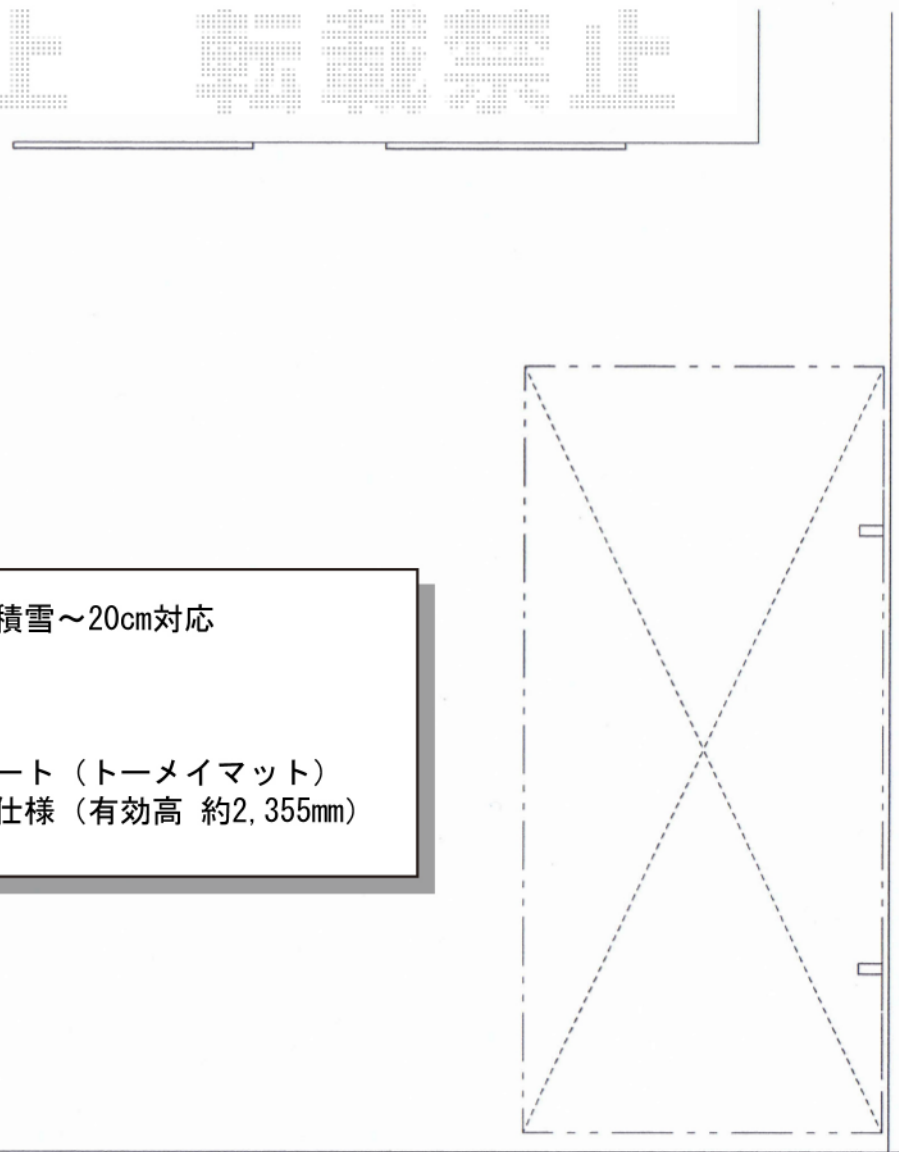

# レイナポート 積雪～20cm対応

YKK AP レイナポート 積雪～20cm対応  
幅=2,700mm  
奥行=5,768mm  
色：プラチナステン  
屋根材：ポリカーボネート（トーマイマツト）  
柱仕様：ハイルーフ柱仕様（有効高 約2,355mm）

現場状況や作図制限により概略図の内容と多少の違いが生じることがございます。  
施工時は、現場優先とさせて頂きたく思いますので、お立会い頂き、  
最終のご指示のほど、何卒、宜しくお願い致します。